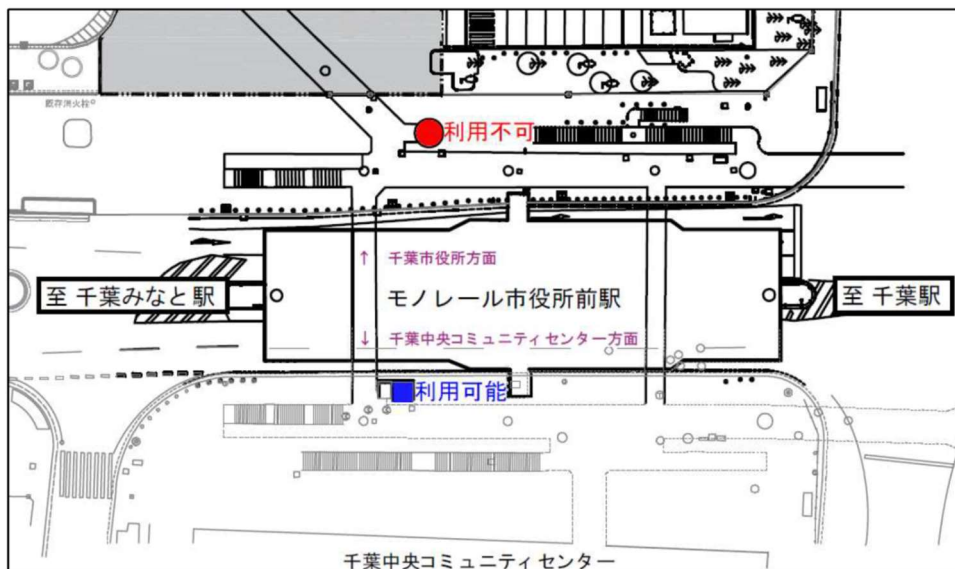

千葉都市モノレール市役所前駅 市役所側エレベータの運転停止のお知らせ

千葉都市モノレール市役所前駅から千葉市役所新庁舎へ接続する連絡通路の工事のため、下記の期間中は千葉市役所側エレベータの利用ができません。

車椅子等をご利用の方は、千葉中央コミュニティセンター側のエレベータをご利用ください。期間中は、大変ご不便をおかけ致しますがご理解、ご協力をお願い致します。

停止期間

令和6年8月 5日(月)22時 ~ 8月 8日(木)17時

令和6年8月20日(火)22時 ~ 8月21日(水) 6時

令和6年8月21日(水)22時 ~ 8月22日(木) 6時

※工事の状況により日程が変更になる場合がございます。

お問い合わせ

千葉市財政局資産経営部新庁舎整備課 建築班 (電話)043-245-5628

大成・鶴沢建設共同企業体 (電話)043-203-5085