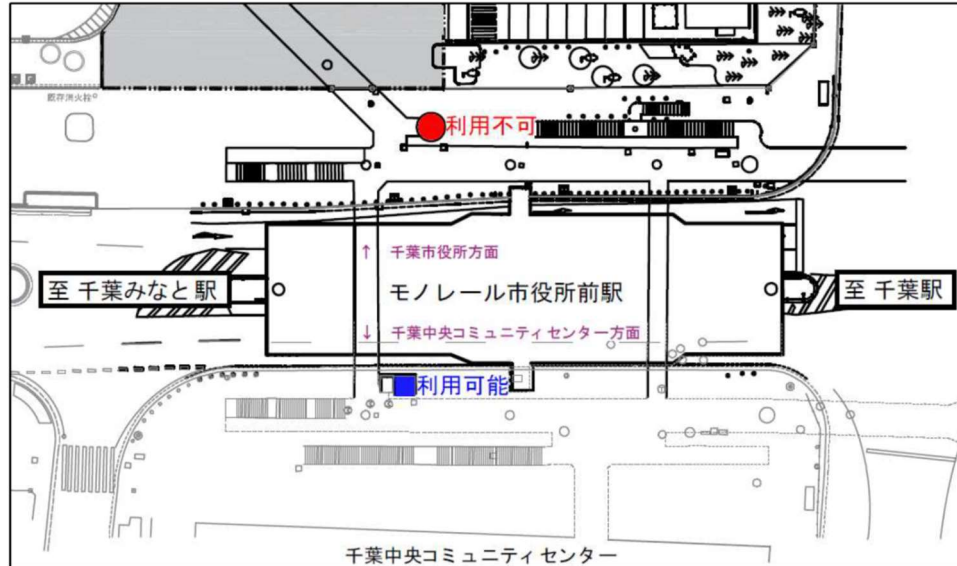

千葉都市モノレール市役所前駅 市役所側エレベータの運転停止のお知らせ

千葉都市モノレール市役所前駅から千葉市役所新庁舎へ接続する連絡通路の工事のため、下記の期間中は千葉市役所側エレベータの利用ができません。

車椅子等をご利用の方は、千葉中央コミュニティセンター側のエレベータをご利用ください。期間中は、大変ご不便をおかけ致しますがご理解、ご協力をお願い致します。

停止期間

令和6年7月 4日(木)22時 ~ 7月 5日(金)17時

令和6年7月 8日(月)22時 ~ 7月 9日(火) 6時

※令和6年8月以降もエレベータの運転停止となる期間がございます。
日程が決まり次第お知らせいたします。

お問い合わせ

千葉市財政局資産経営部新庁舎整備課 建築班 (電話)043-245-5628
大成・鶴沢建設共同企業体 (電話)043-203-5085