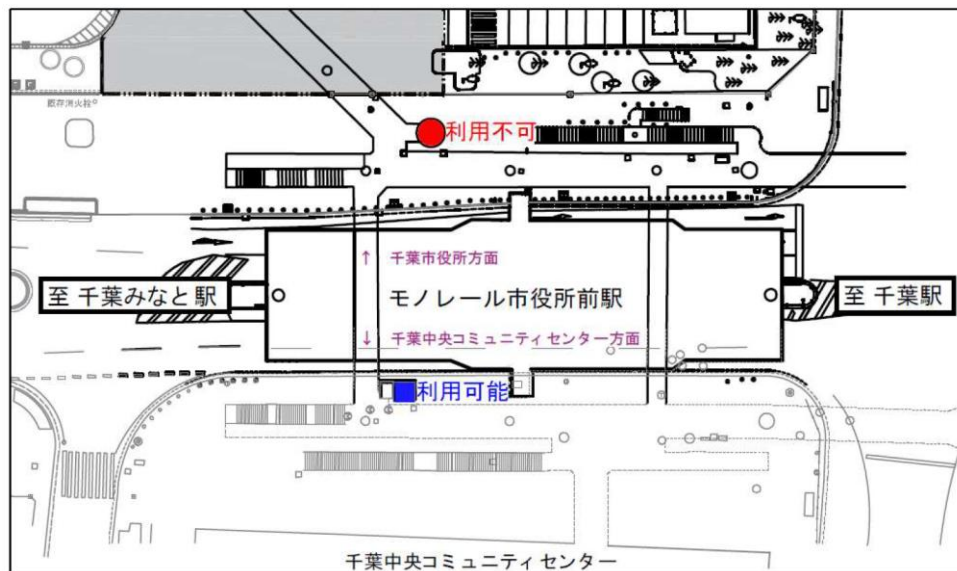

千葉都市モノレール市役所前駅 市役所側エレベータの運転停止のお知らせ

千葉都市モノレール市役所前駅から千葉市役所新庁舎へ接続する連絡通路の工事のため、下記の期間中は千葉市役所側エレベータの利用ができません。

車椅子等をご利用の方は、千葉中央コミュニティセンター側のエレベータをご利用ください。期間中は、大変ご不便をおかけ致しますがご理解、ご協力をお願い致します。

停止期間

令和6年5月14日(火)22時 ~ 5月15日(水)6時

令和6年5月30日(木)22時 ~ 5月31日(金)6時

令和6年5月31日(金)22時 ~ 6月1日(土)6時

※令和6年6月以降もエレベータの運転停止となる期間がございます。
日程が決まり次第お知らせいたします。

お問い合わせ

千葉市財政局資産経営部新庁舎整備課 建築班 (電話)043-245-5628
大成・鶴沢建設共同企業体 (電話)043-203-5085