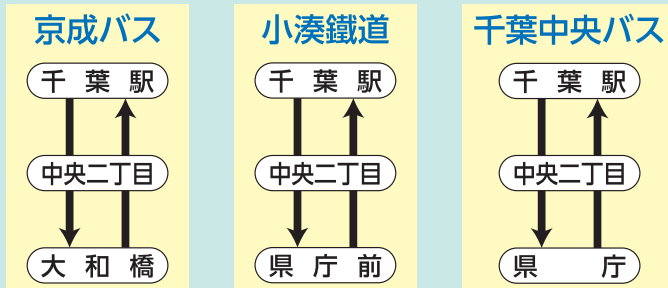

・運休時間帯に千葉みなと～千葉～県庁前間をご利用予定のお客様は、他の交通機関をご利用ください。代替交通機関をご利用の場合、目的地までの所要時間は乗換時間・道路事情等により、さらに時間を要することがあります。予めご了承ください。

振替乗車と代行バスのご案内

【運休時間帯、千葉都市モノレールのきっぷで次の路線の振替乗車をご利用いただけます。】

①振替乗車を行う鉄道とその区間

- JR東日本…千葉駅～本千葉駅(県庁前駅最寄)～千葉みなと駅(蘇我駅経由)
(蘇我駅で下車される場合は、振替乗車の対象外となります。)

②振替乗車を行うバス会社とその区間

- 京成バス(千葉駅～大和橋) ● 小湊鐵道(千葉駅～県庁前)
- 千葉中央バス(千葉駅～県庁)

各駅最寄りのバス停 (靄川公園駅:「中央二丁目」/ 県庁前駅:「大和橋」「県庁前」「県庁」)

③代行バスを行うバス会社とその区間 21:05頃～24:00頃

- 千葉中央バス ※運休時間帯に路線バスの運行はございません。
千葉みなと駅～市役所前駅～JR千葉駅西口【約10分間隔で運行】