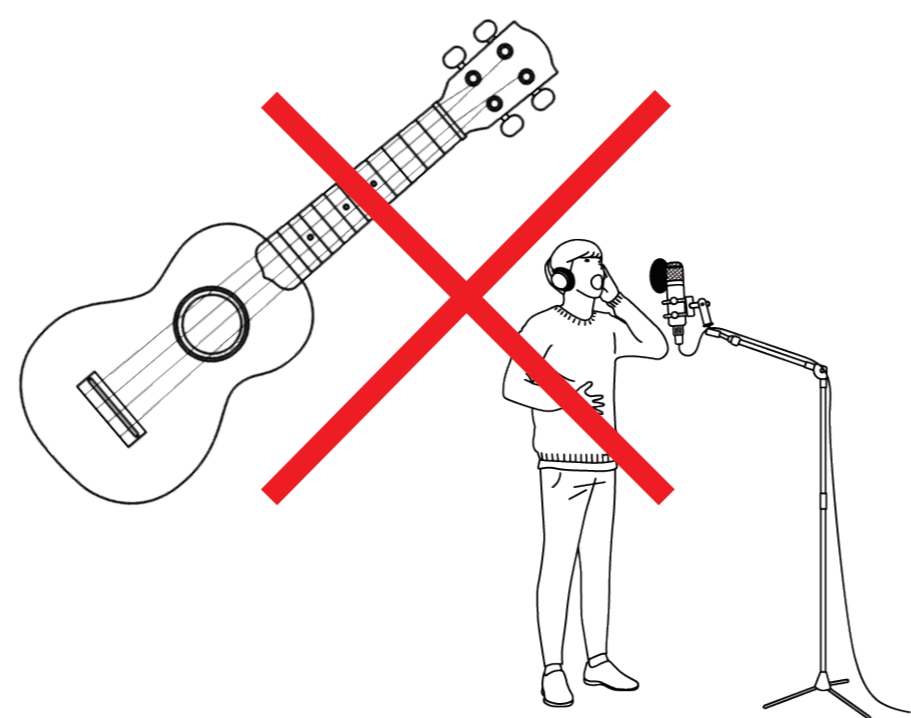

# 注意事項

万一、怪我が発生しても弊社は一切責任を負わないものとします。

営利目的のご利用は禁止いたします。

濡れた手・アルコールが付着した手でのご演奏はご遠慮ください。

10 minutes

お待ちの方がある場合、1回あたりご演奏は10分程度とし譲り合ってください。

所持品の管理はお客様で行ってください。  
万一、盗難が発生しても弊社では責任を負いかねます。

他の楽器との合奏や歌唱はできません。