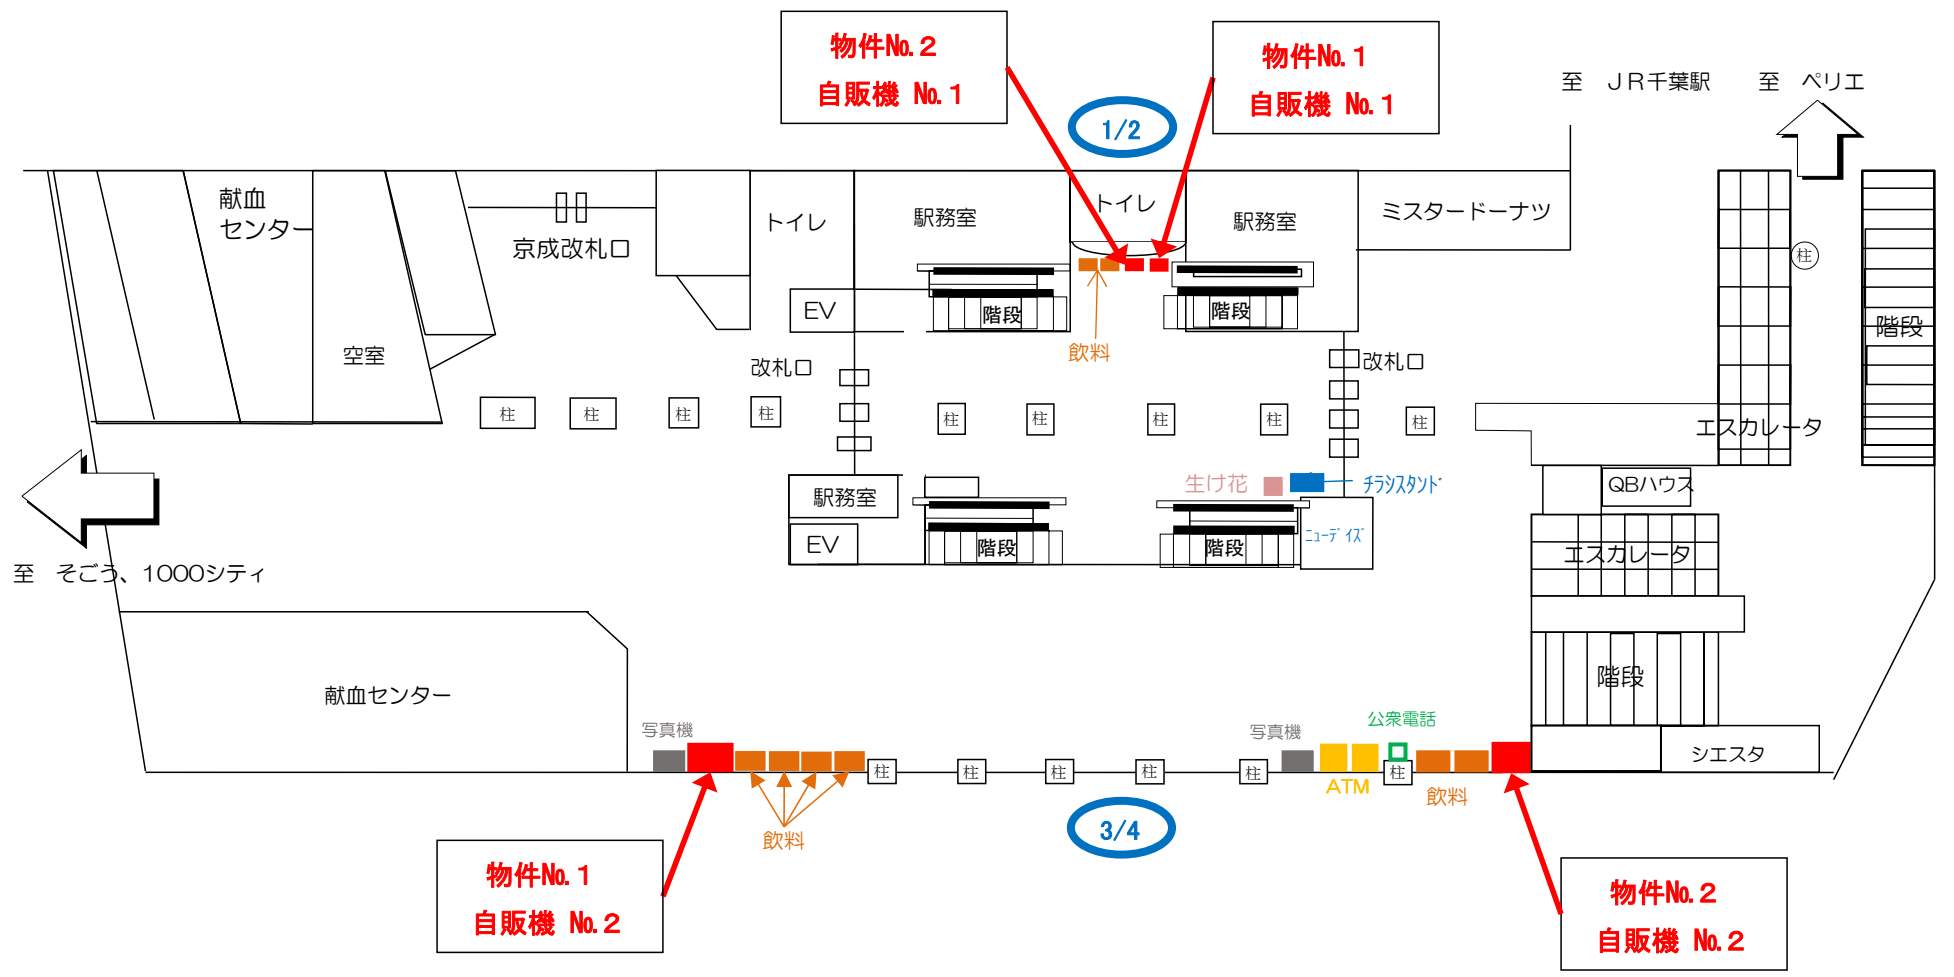

千葉駅コンコース

← 千葉みなと方面

千城台・県庁前方面 →

市役所前駅コンコース

EV

階段

階段

EV

1

階段

券売機

駅務室

階段

飲料

改札口

柱

トイレ

物件No. 1
自販機 No. 3

宅配ロッカー

飲料

飲料

階段

トイレ

2