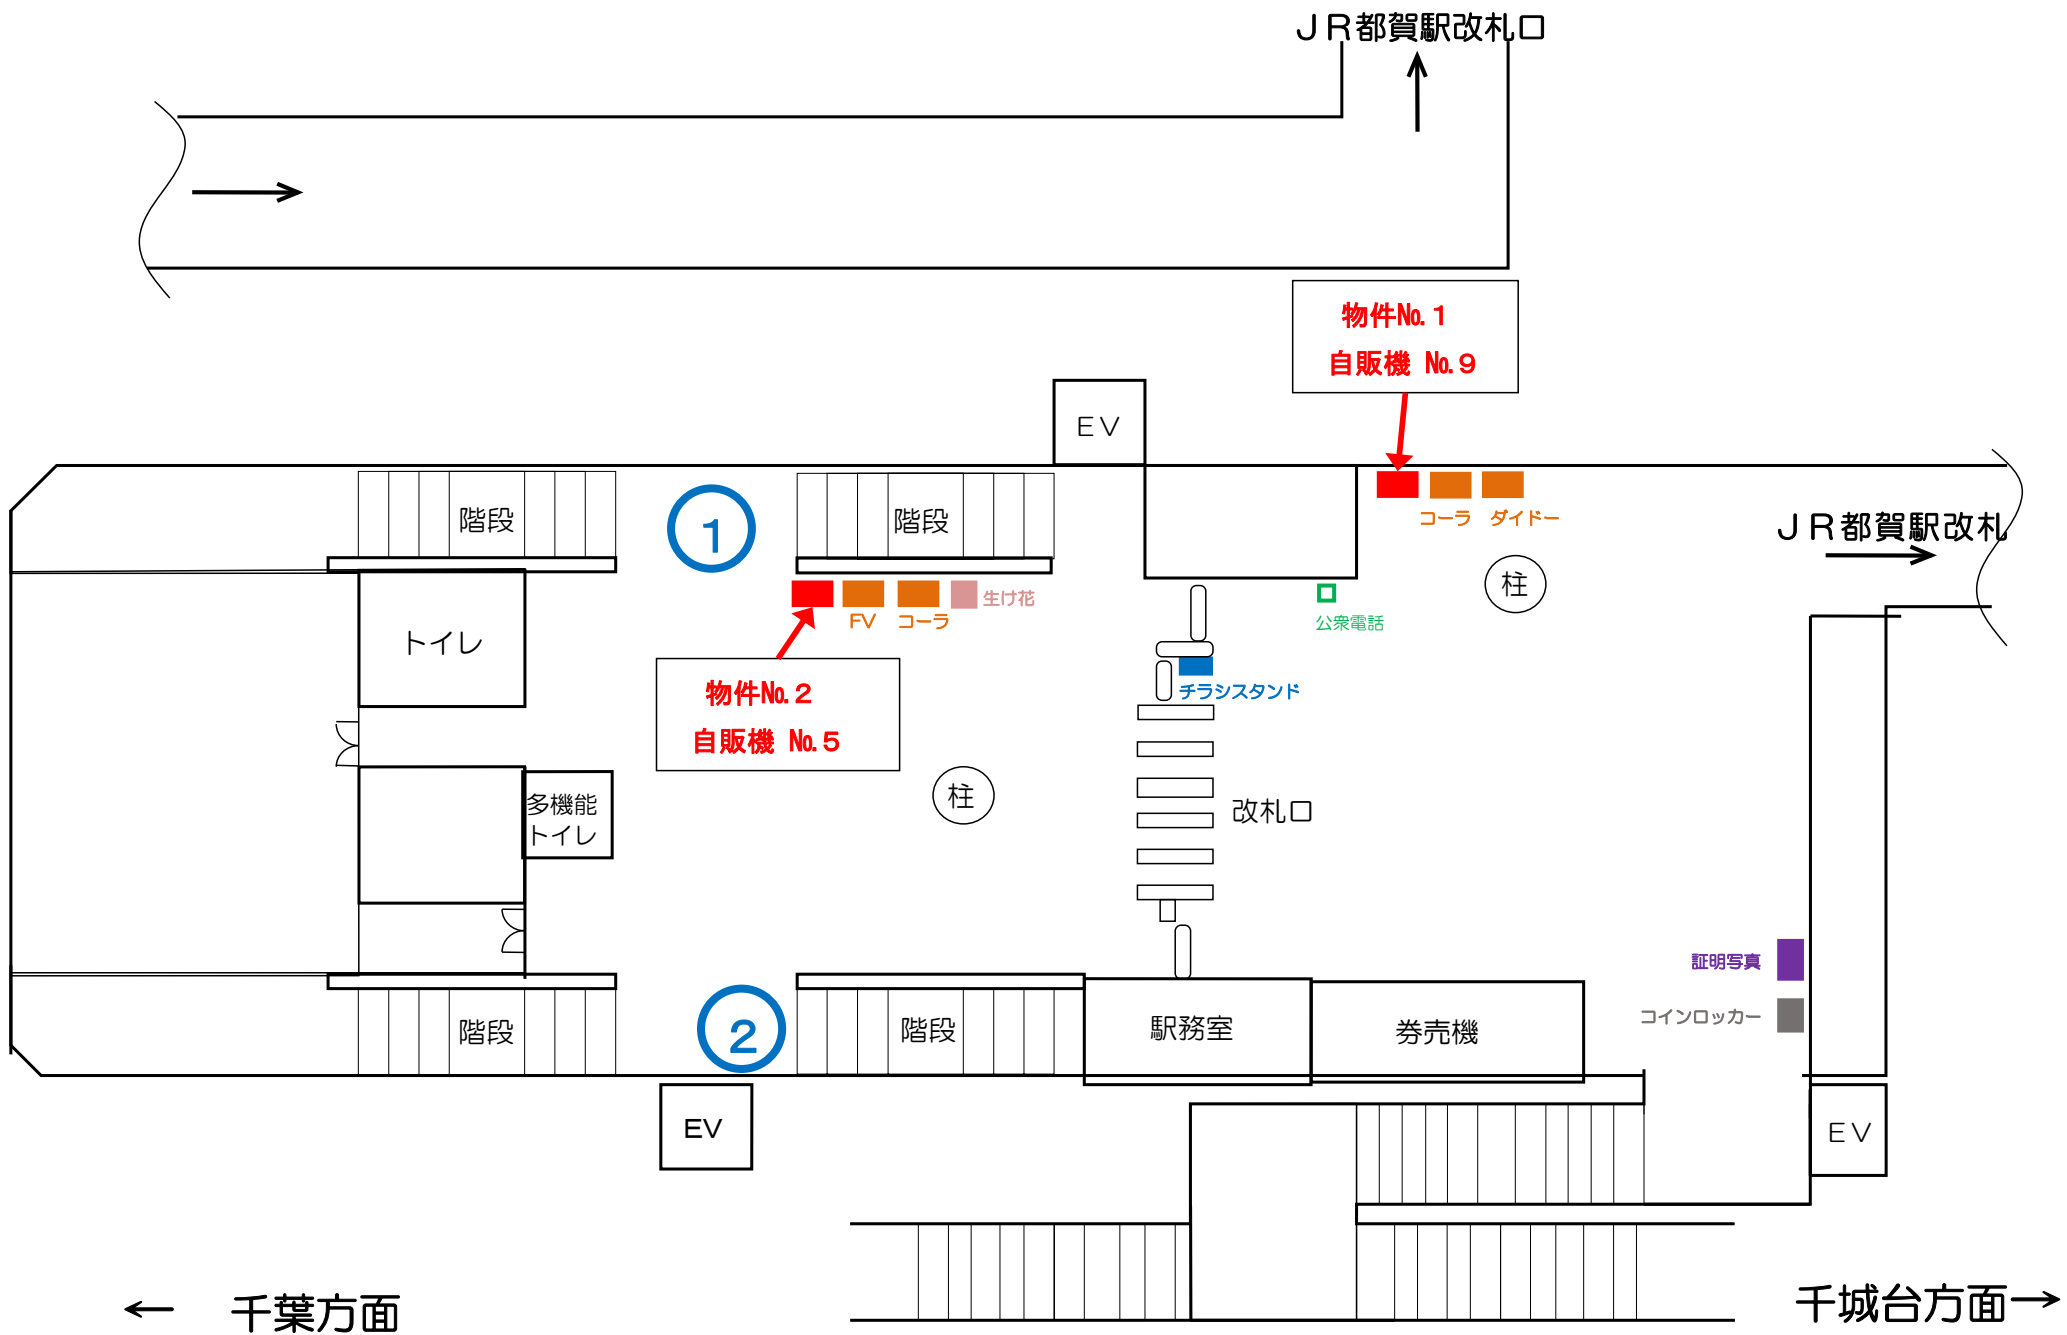

1

階段

券売機

駅務室

階段

飲料

改札口

柱

トイレ

物件No. 1
自販機 No. 3

宅配ロッカー

飲料

飲料

階段

トイレ

2

← 千葉方面

穴川駅コンコース

スポーツセンター駅コンコース

動物公園駅コンコース

← 千葉方面

千城台方面→

都賀駅コンコース

桜木駅コンコース