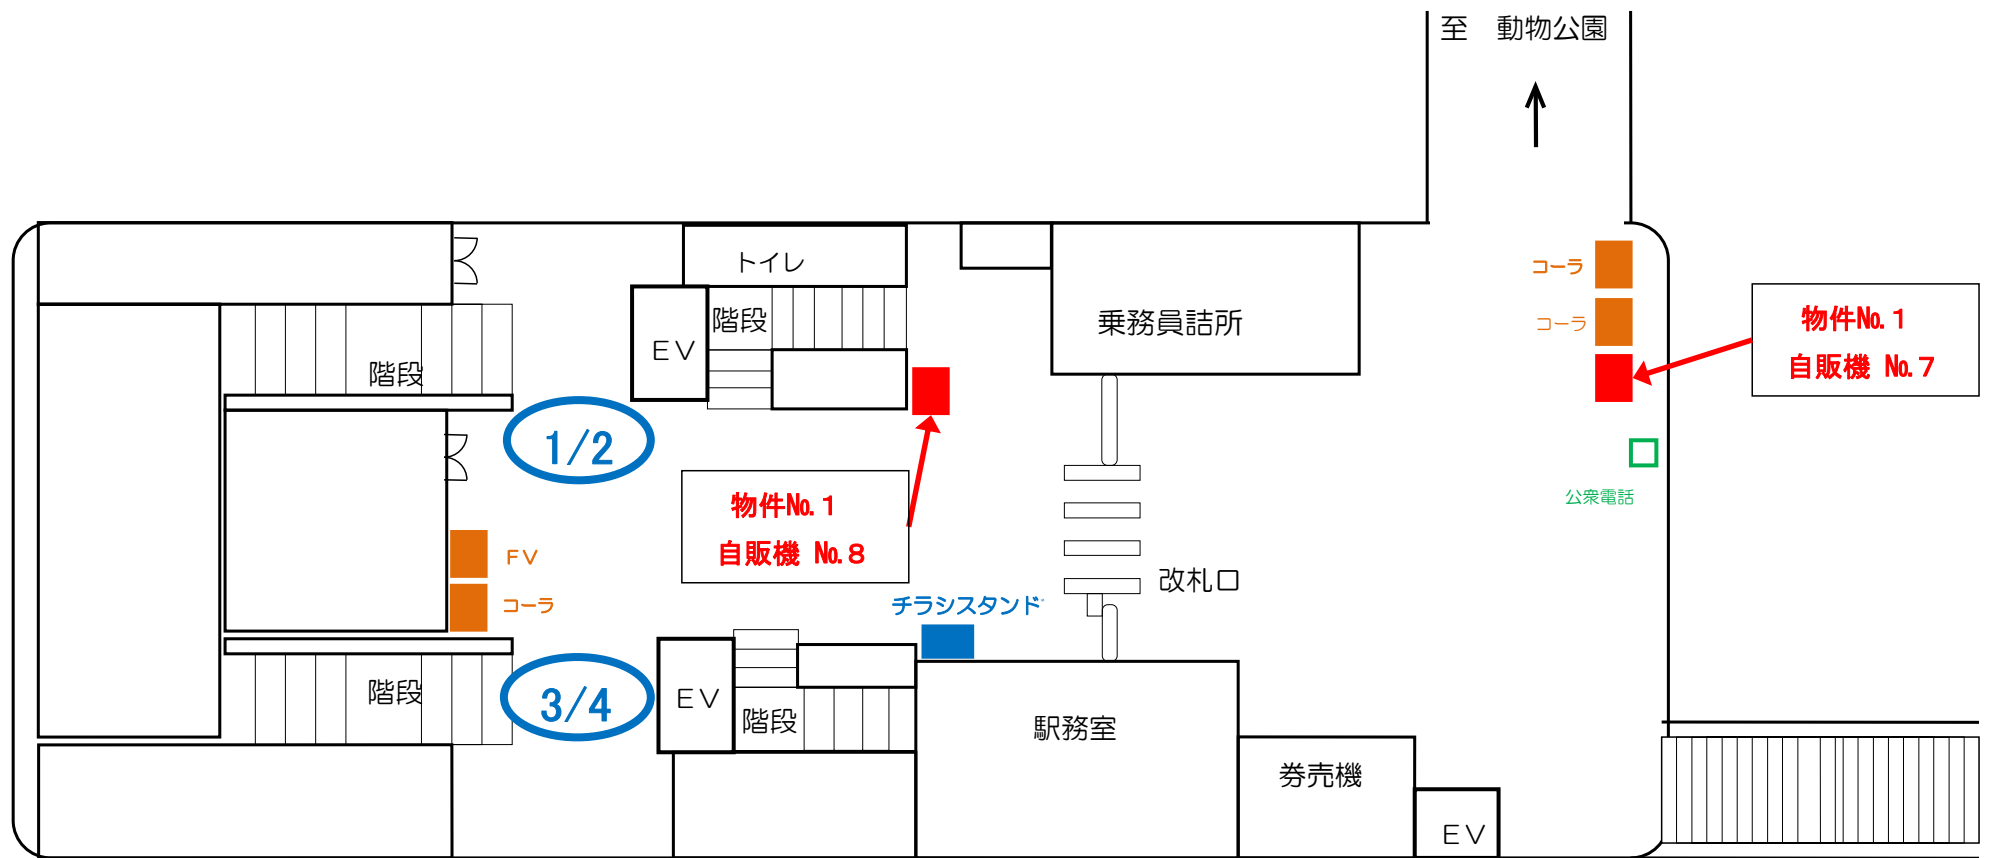

1

階段

券売機

駅務室

階段

飲料

改札口

柱

← 千葉方面

穴川駅コンコース

スポーツセンター駅コンコース

動物公園駅コンコース

← 千葉方面

千城台方面→

都賀駅コンコース

桜木駅コンコース