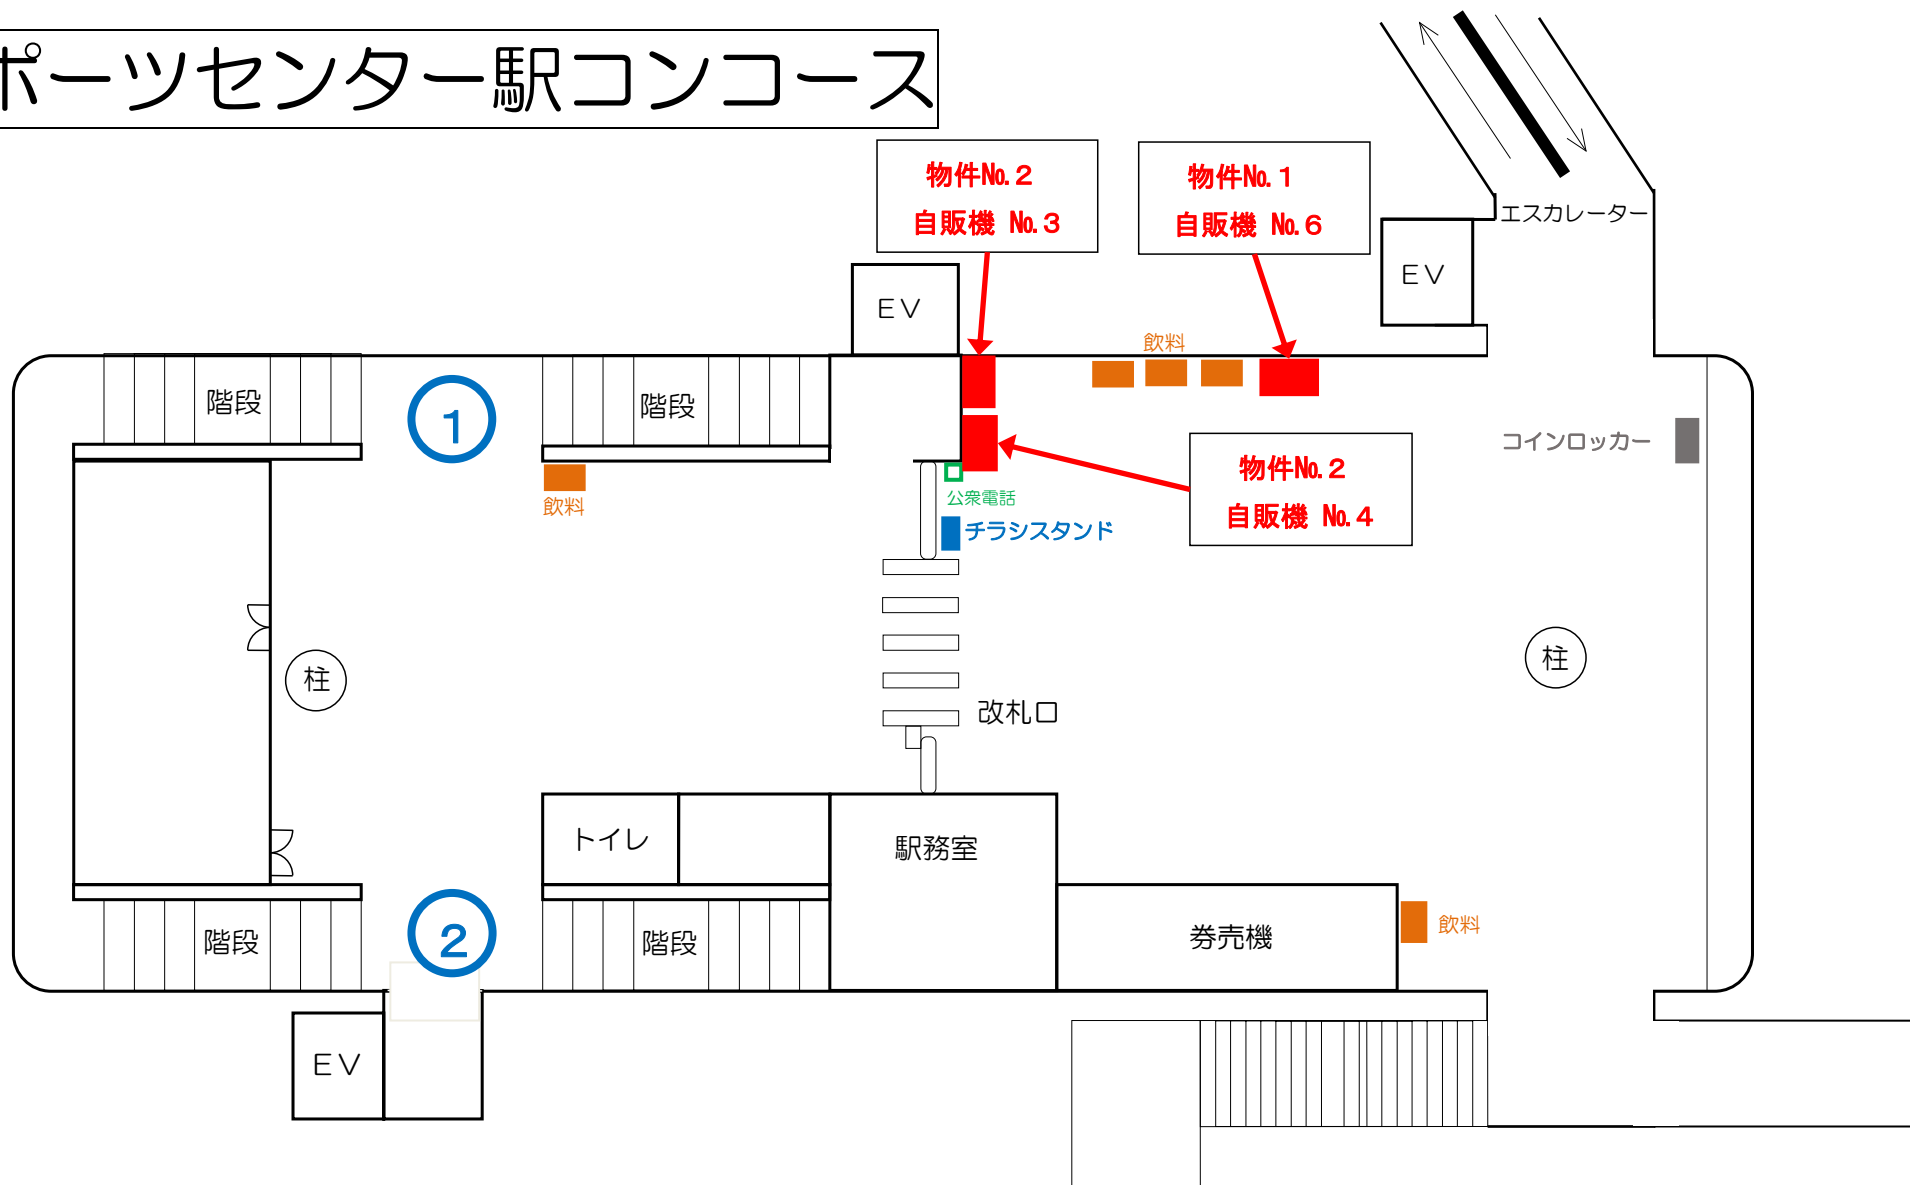

スポーツセンター駅コンコース