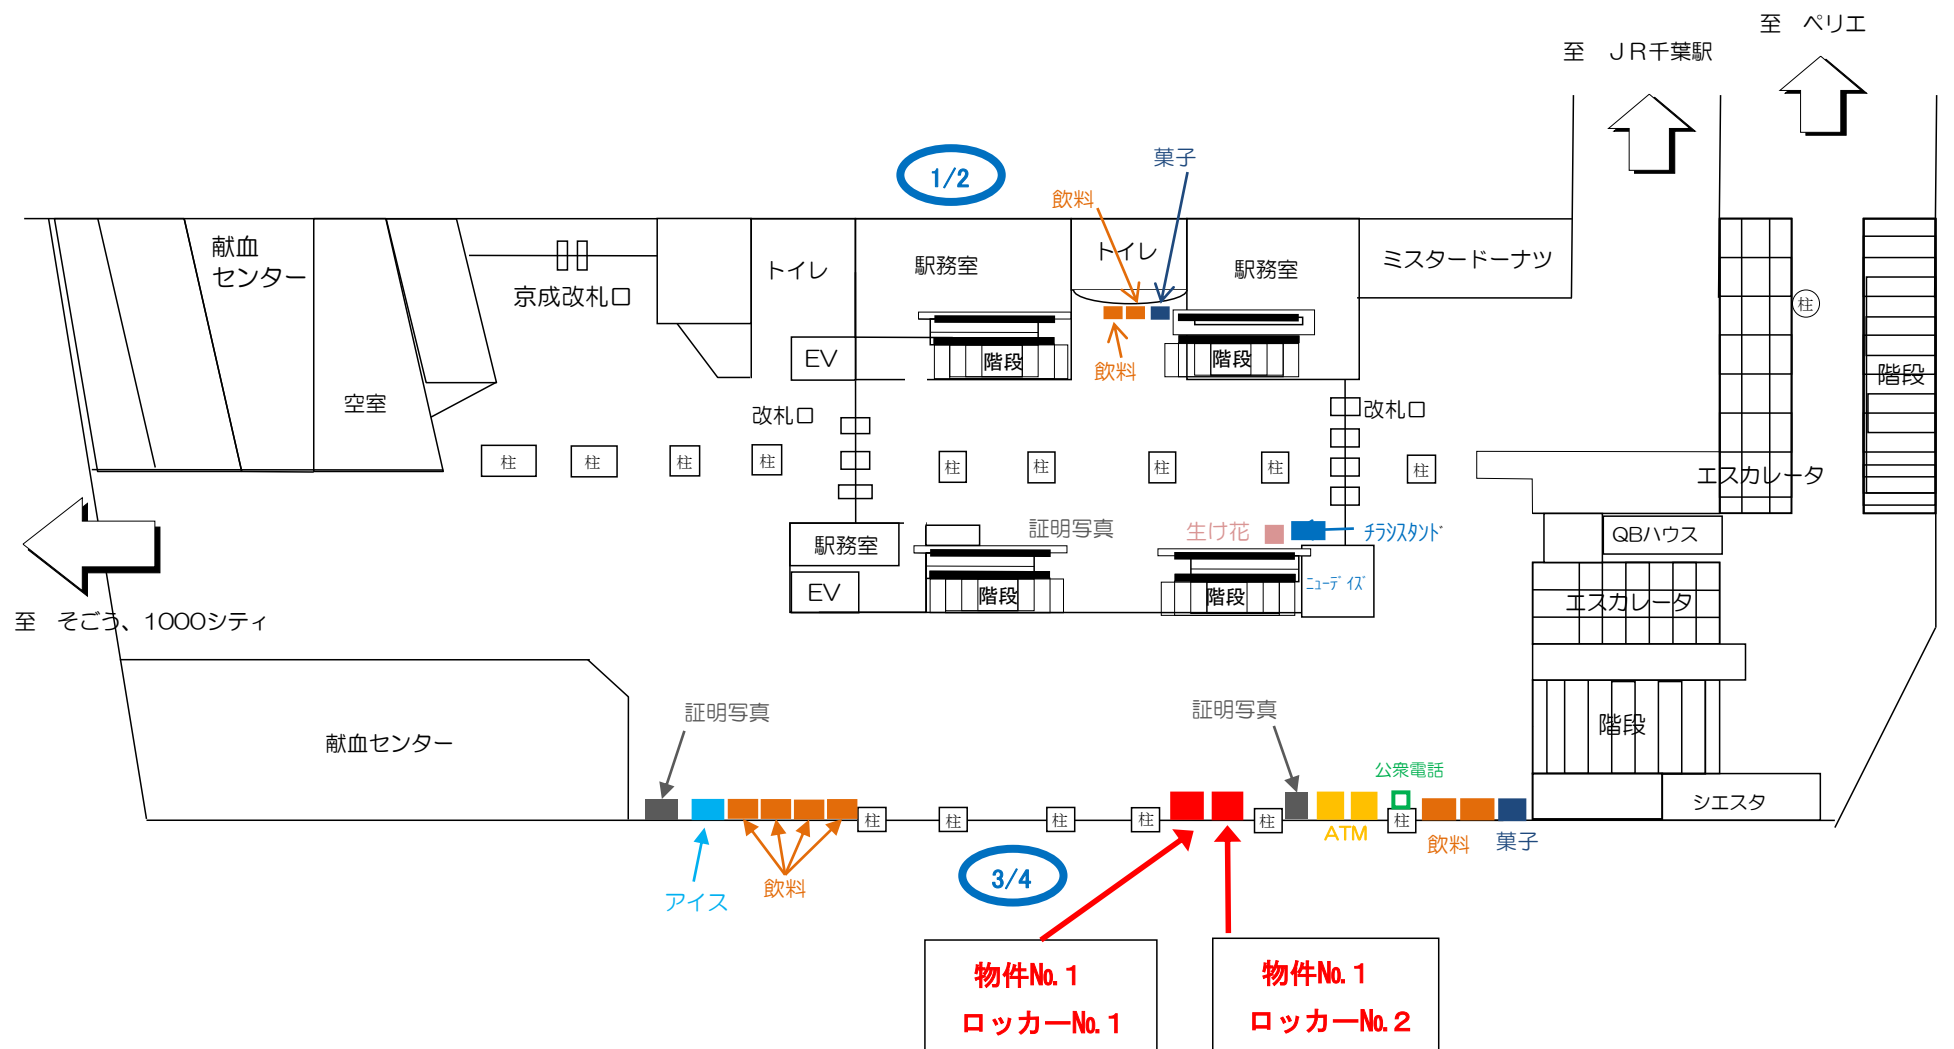

千葉駅コンコース

← 千葉みなと方面

千城台・県庁前方面 →

千葉みなと駅コンコース

千葉方面→

スポーツセンター駅コンコース

都賀駅コンコース

千城台駅コンコース

物件No. 1
ロッカーNo. 6

券売機

駅務室

階段

1

階段

飲料

飲料

生け花

チラシスタンド

改札口

柱

アイス

飲料

トイレ

階段

2

階段

EV

EV