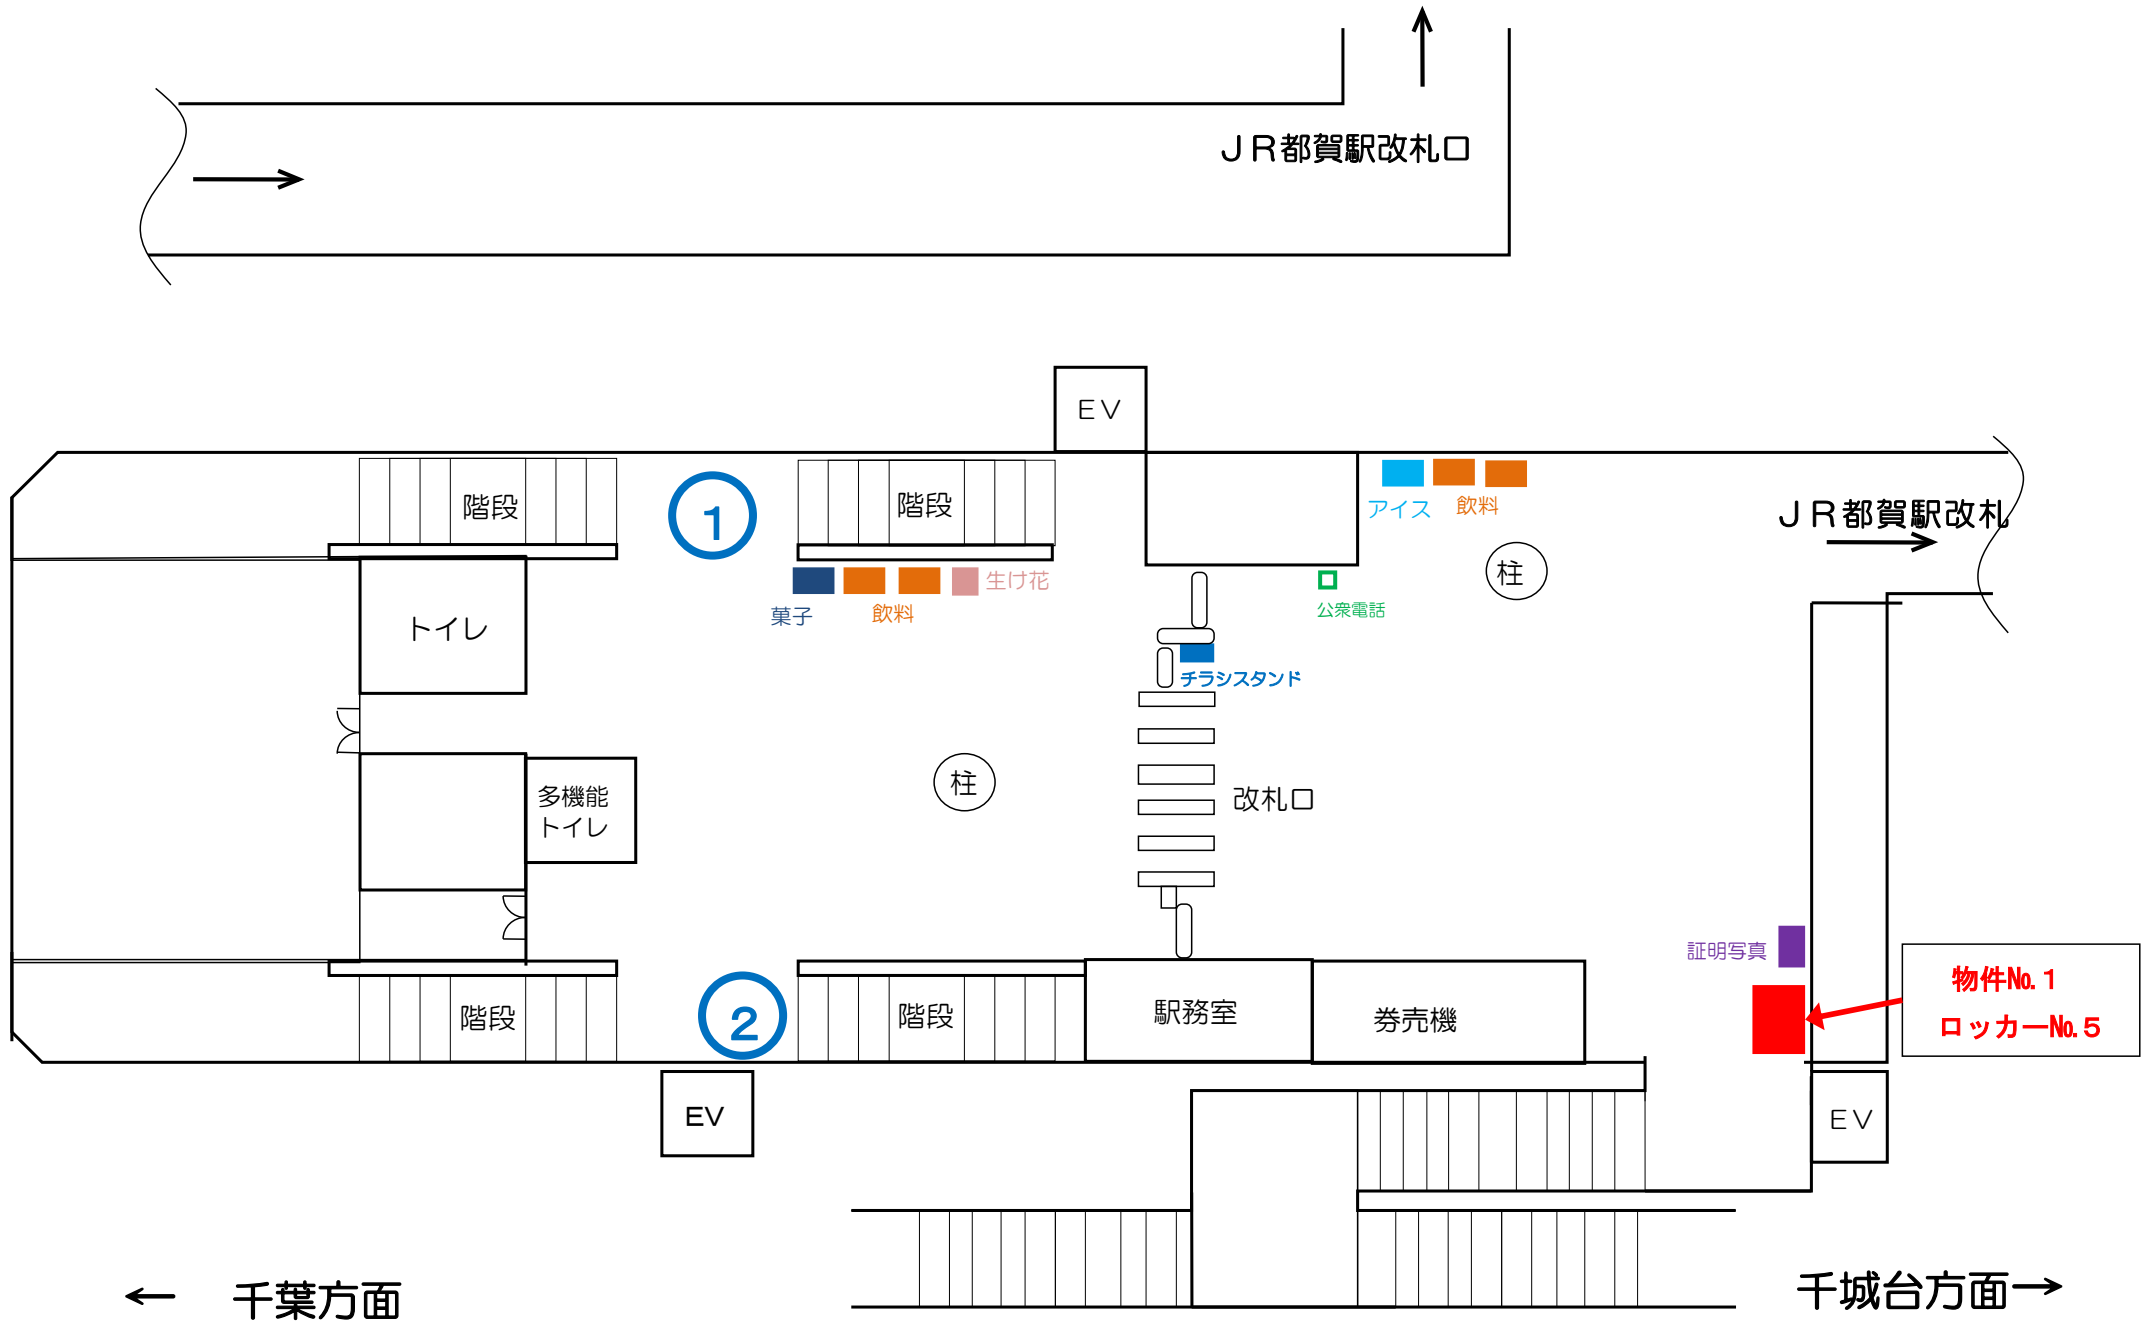

千葉駅コンコース

← 千葉みなと方面

千城台・県庁前方面 →

千葉みなと駅コンコース

千葉方面→

スポーツセンター駅コンコース

都賀駅コンコース

千城台駅コンコース

物件No. 1
ロッカーNo. 6

券売機

駅務室

階段

1

階段

飲料

飲料

生け花

チラシスタンド

改札口

柱

アイス

飲料

トイレ

階段

2

階段

EV

EV