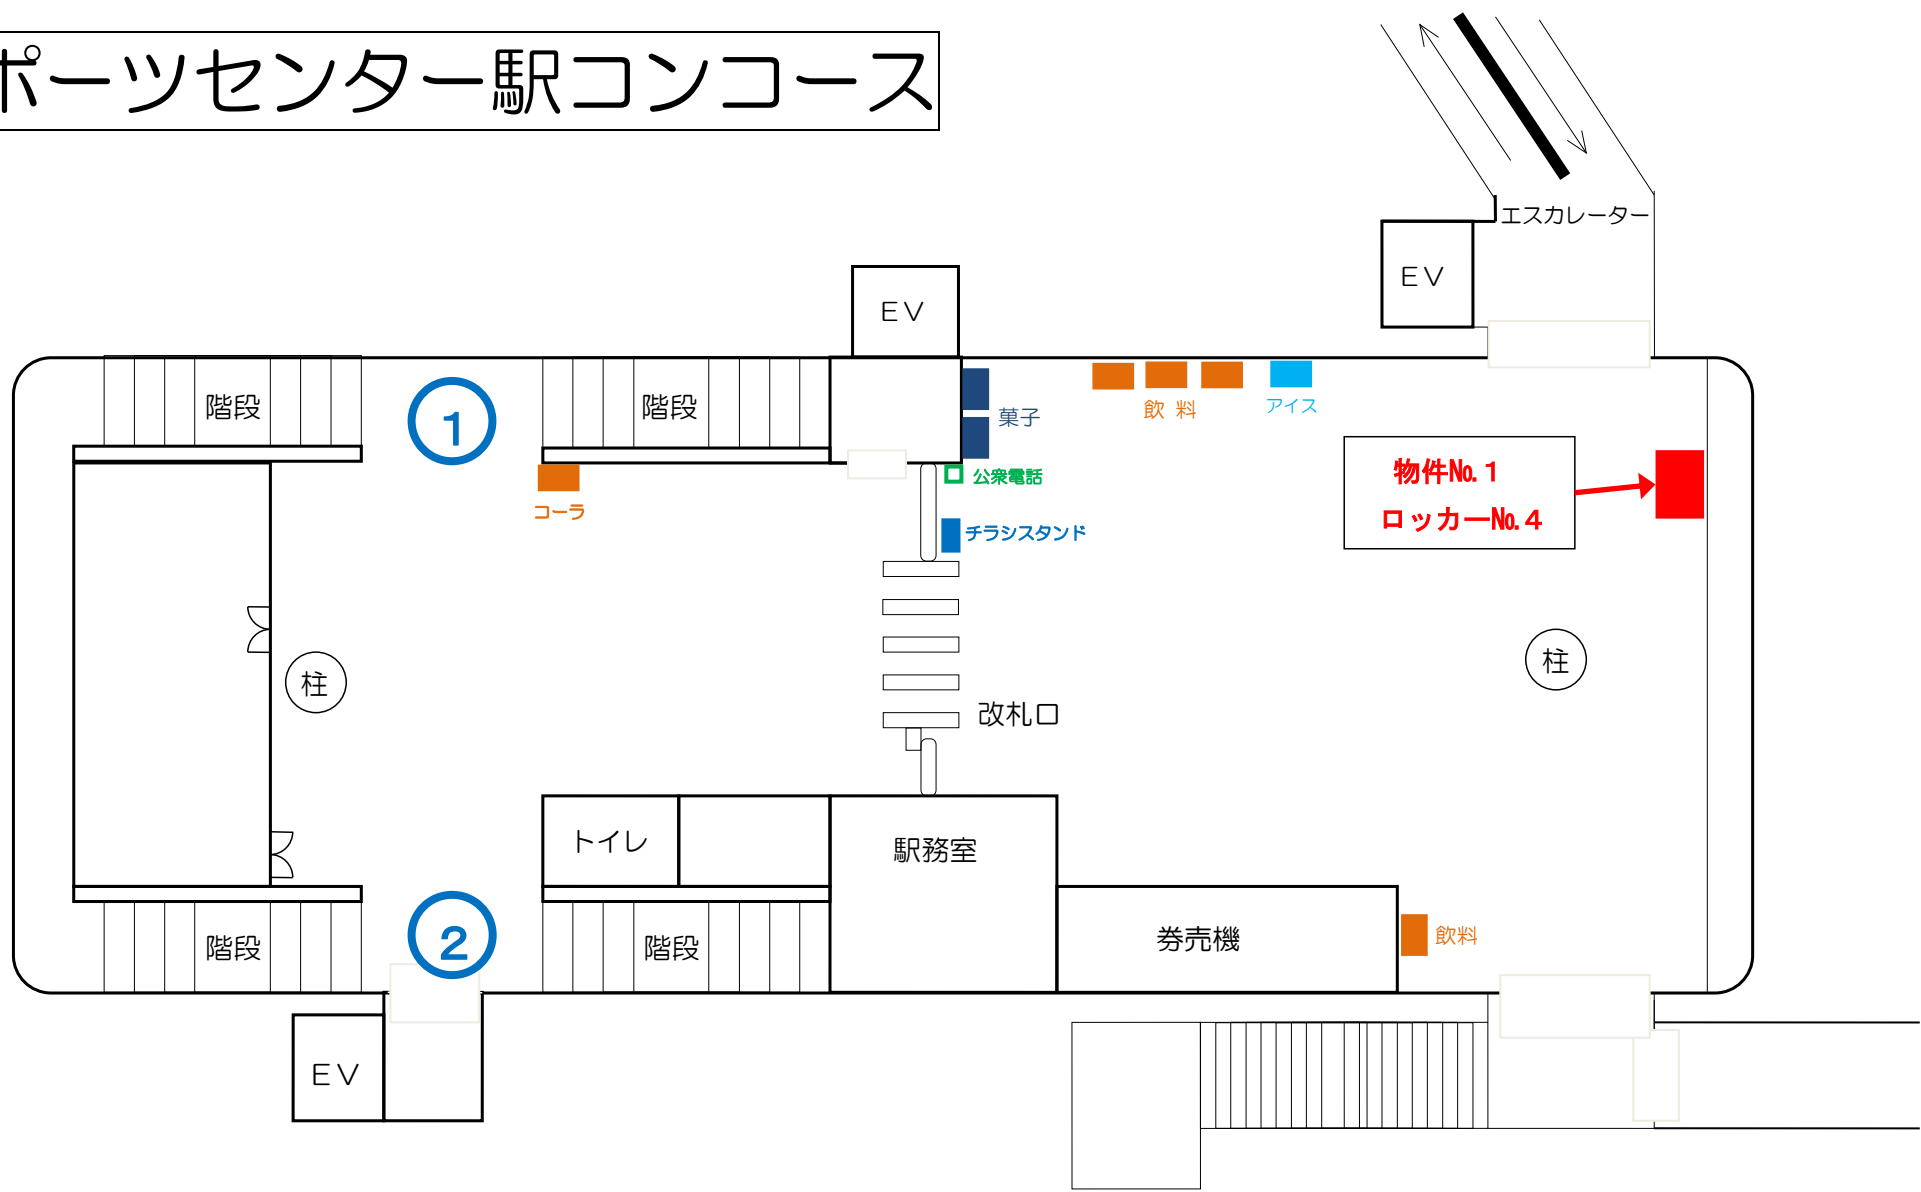

千葉駅コンコース

← 千葉みなと方面

千城台・県庁前方面 →

千葉みなと駅コンコース

千葉方面→

スポーツセンター駅コンコース

都賀駅コンコース

千城台駅コンコース

物件No. 1
ロッカーNo. 6

券売機

駅務室

階段

1

階段

飲料

飲料

生け花

チラシスタンド

改札口

柱

アイス

飲料

トイレ

階段