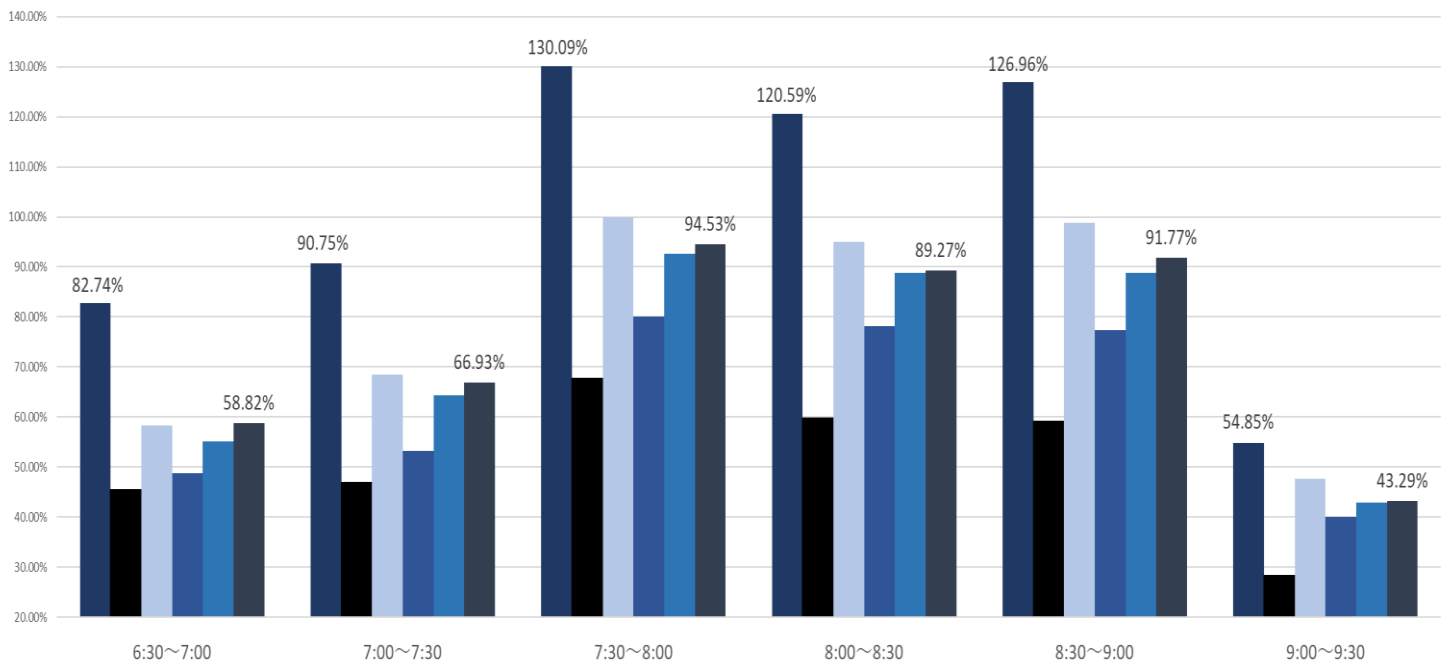

最新の混雑率（2021.8.23～8.27）

千葉公園→千葉

桜木→都賀

2020年

2021年

■ 1月20日 ■ 4月13日～17日 ■ 8月2日～8月6日 ■ 8月10日～8月13日 ■ 8月16日～8月20日 ■ 8月23日～8月27日

感染症 緊急事態宣言
流行前 (第1回) 発出後

最新4週間