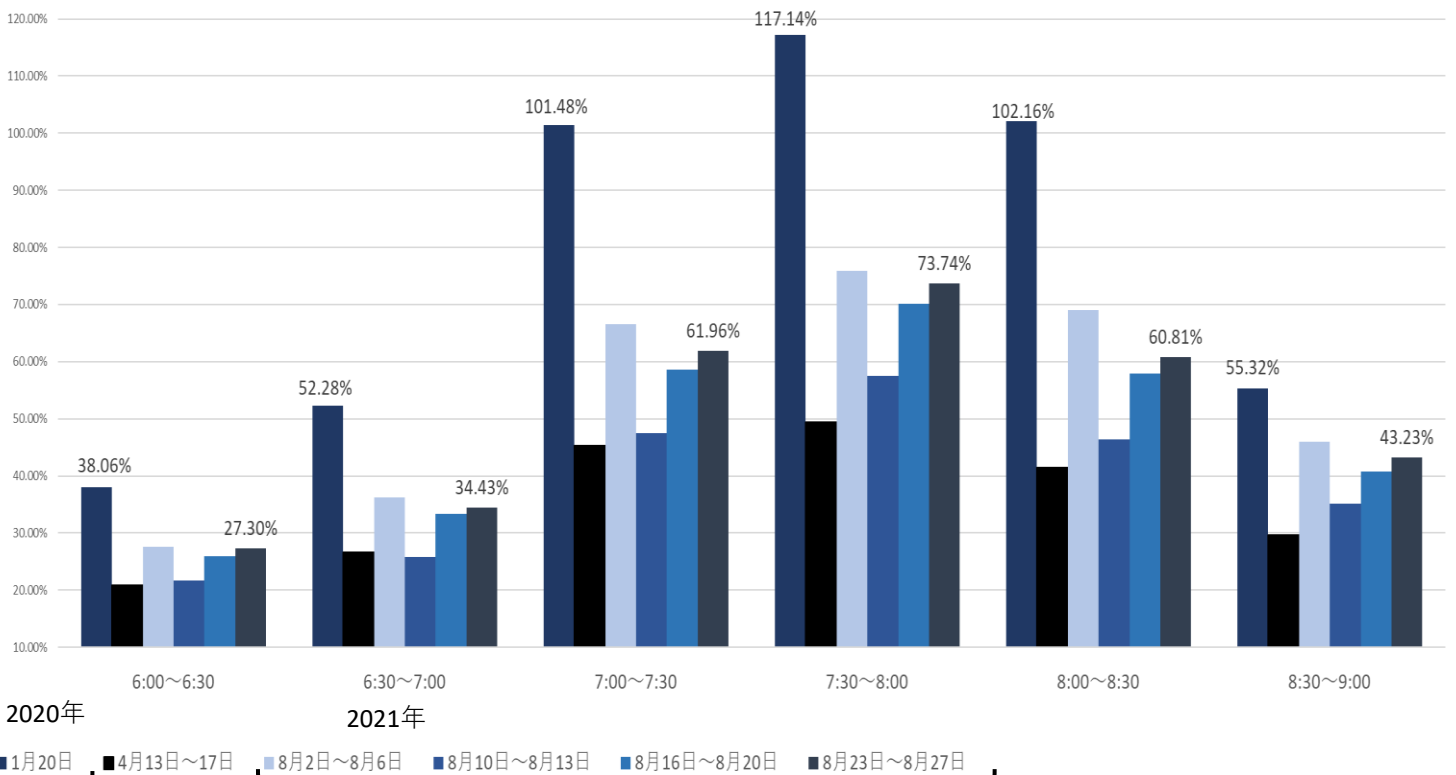

最新の混雑率（2021.8.23～8.27）

千葉公園→千葉

桜木→都賀

2020年

2021年

■ 1月20日 ■ 4月13日～17日 ■ 8月2日～8月6日 ■ 8月10日～8月13日 ■ 8月16日～8月20日 ■ 8月23日～8月27日

感染症 緊急事態宣言
流行前 (第1回) 発出後

最新4週間