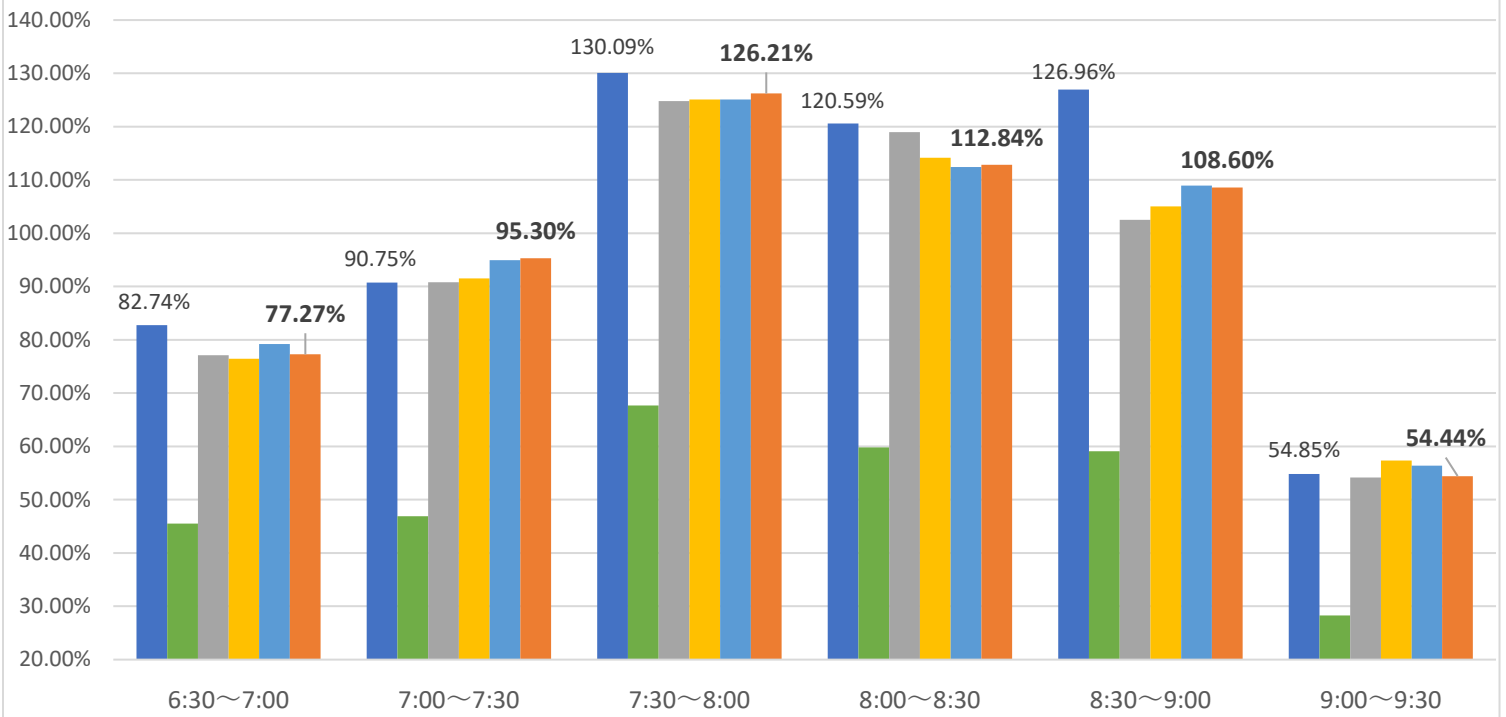

# 最新の混雑率（2022.6.6～6.10）

## 桜木→都賀

感染症 緊急事態宣言  
流行前 (第1回) 発出後

最新4週間

現在、7:30～8:00前後の列車が非常に混雑しております。ご利用の際は、ラッシュ時間帯を避けたオフピークでのご利用をお願いするとともに、マスクの着用や会話を控えていただくなどのご配慮に加え、車内換気のための窓開けにご協力くださいますようお願い申し上げます。