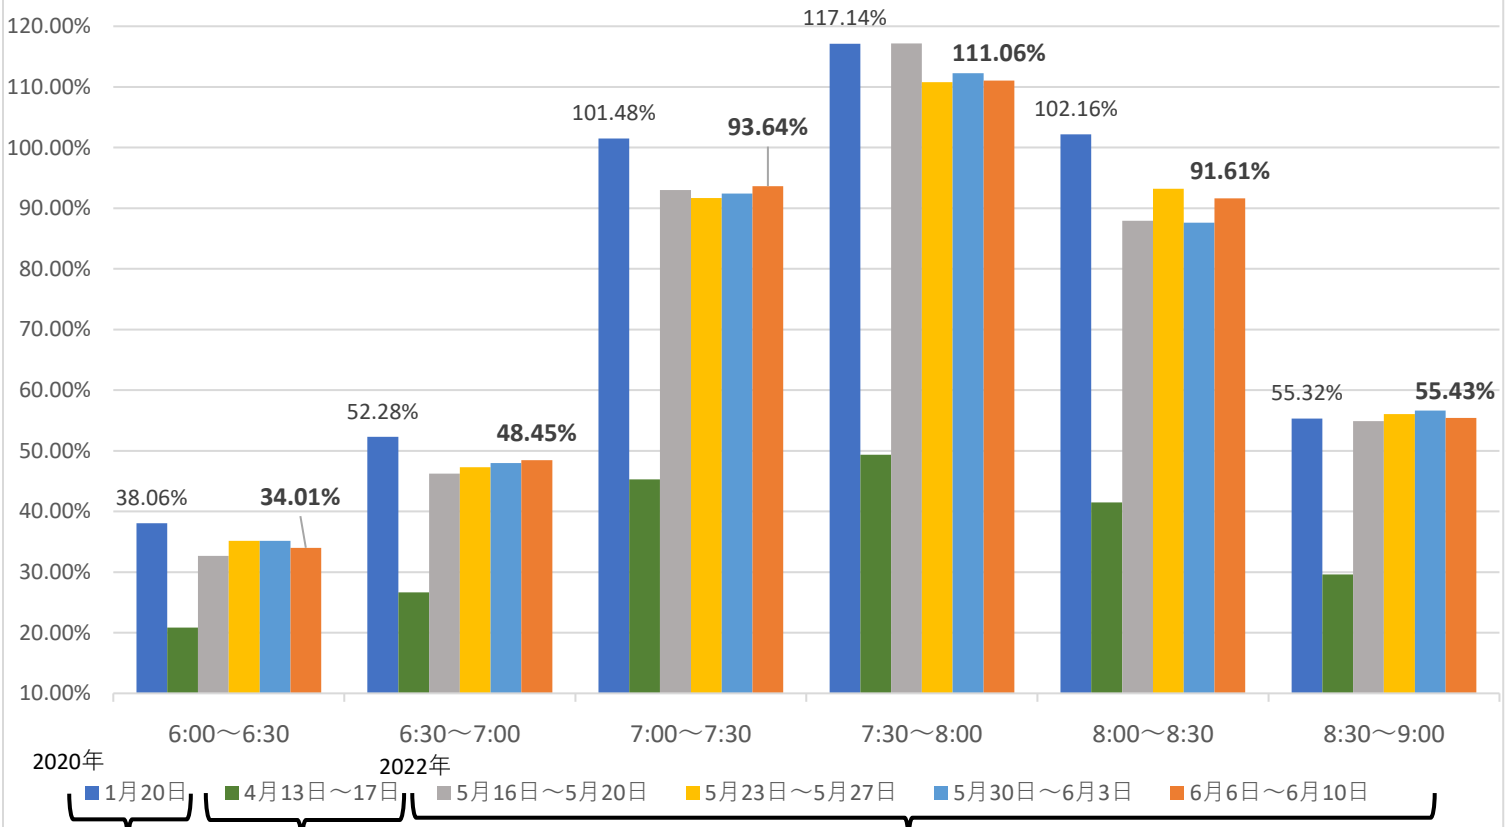

# 最新の混雑率（2022.6.6～6.10）

## 桜木→都賀

感染症 緊急事態宣言  
流行前 (第1回) 発出後

最新4週間

現在、7:30～8:00前後の列車が非常に混雑しております。ご利用の際は、ラッシュ時間帯を避けたオフピークでのご利用をお願いするとともに、マスクの着用や会話を控えていただくなどのご配慮に加え、車内換気のための窓開けにご協力くださいますようお願い申し上げます。