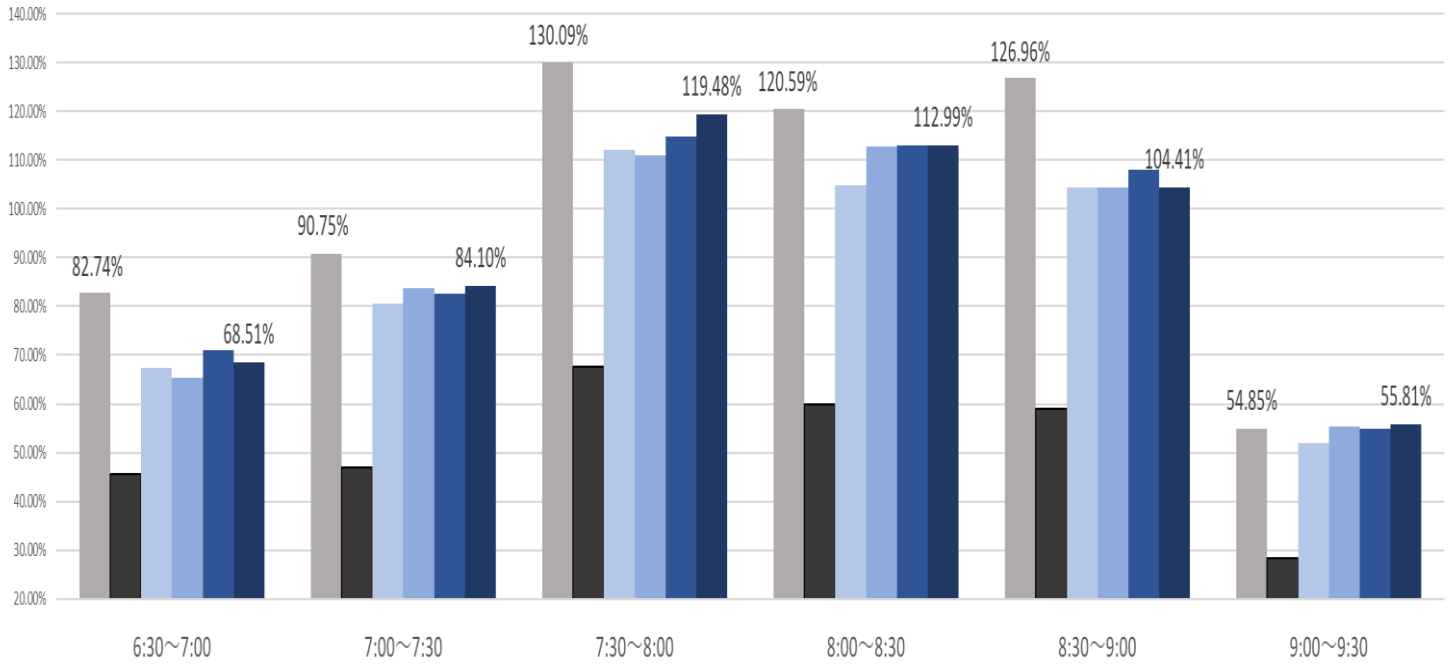

最新の混雑率 (2021. 12. 6~12. 10)

千葉公園→千葉

桜木→都賀

2020年

2021年

■ 1月20日

■ 4月13日~17日

■ 11月15日~11月19日

■ 11月22日, 11月24日~11月26日

■ 11月29日~12月3日

■ 12月6日~12月10日

感染症 緊急事態宣言
流行前 (第1回) 発出後

最新 4 週間