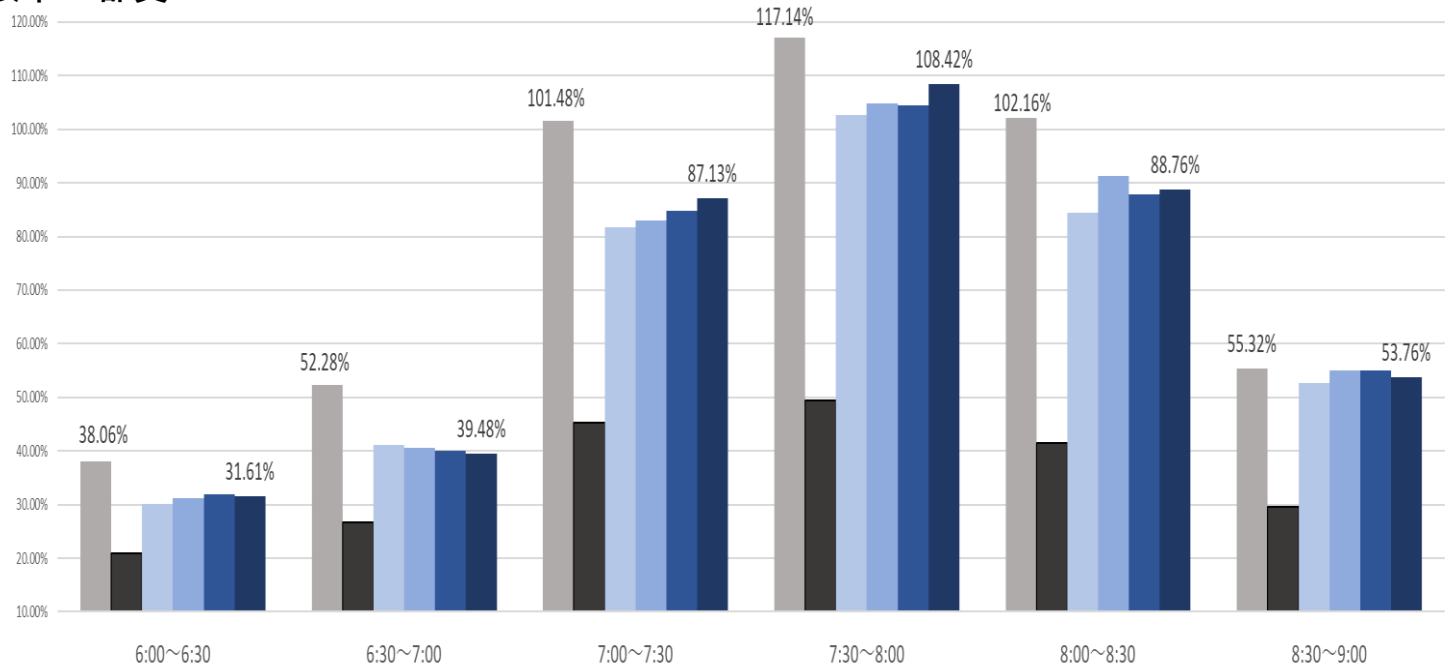

最新の混雑率 (2021. 12. 6~12. 10)

千葉公園→千葉

桜木→都賀

2020年

2021年

■ 1月20日

■ 4月13日~17日

■ 11月15日~11月19日

■ 11月22日, 11月24日~11月26日

■ 11月29日~12月3日

■ 12月6日~12月10日

感染症 緊急事態宣言
流行前 (第1回) 発出後

最新 4 週間