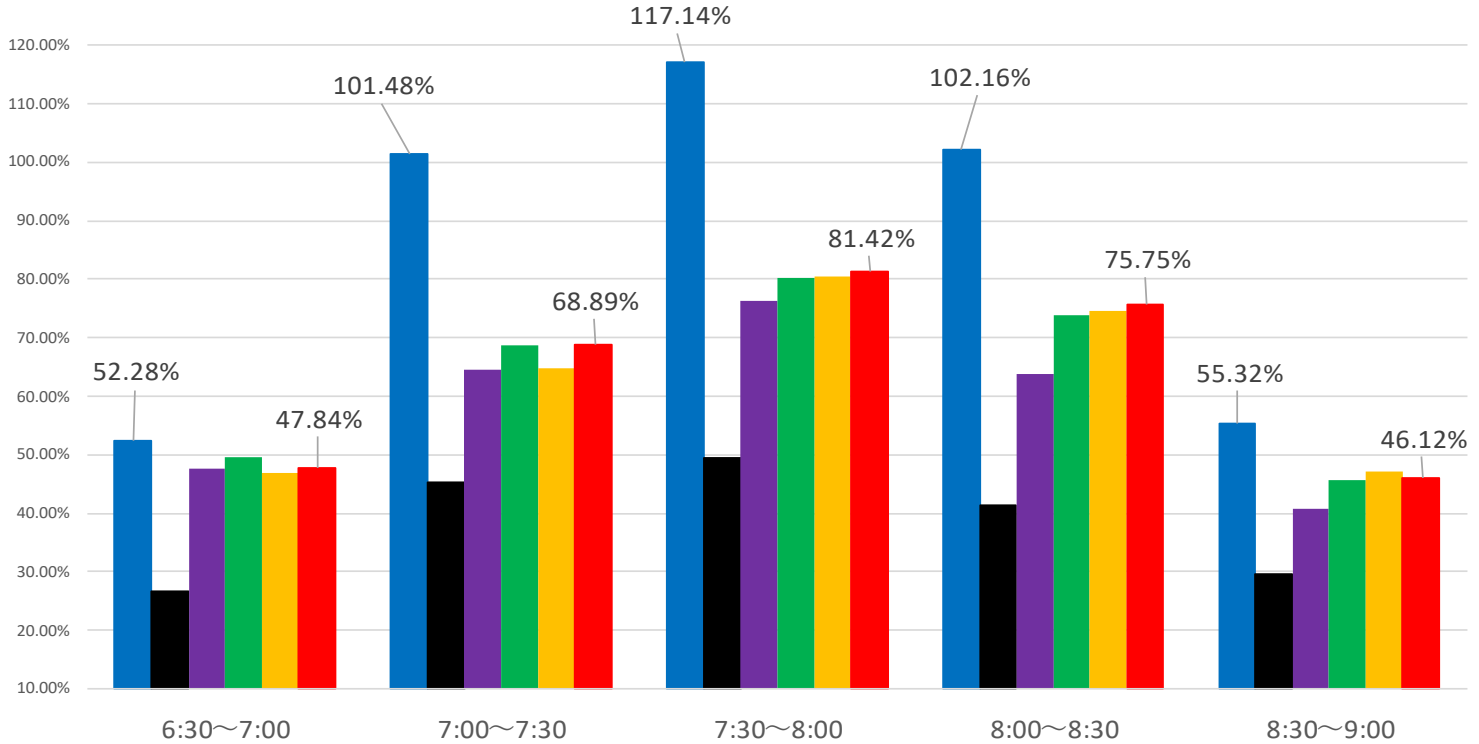

# 最新の混雑率 (2021.1.25~1.29)

## 桜木→都賀

2020年 1月20日 2021年 4月13日~17日 1月4日~1月8日 1月12日~1月15日 1月18日~1月22日 1月25日~1月29日

感染症  
流行前

緊急事態宣言  
発出後

最新4週間