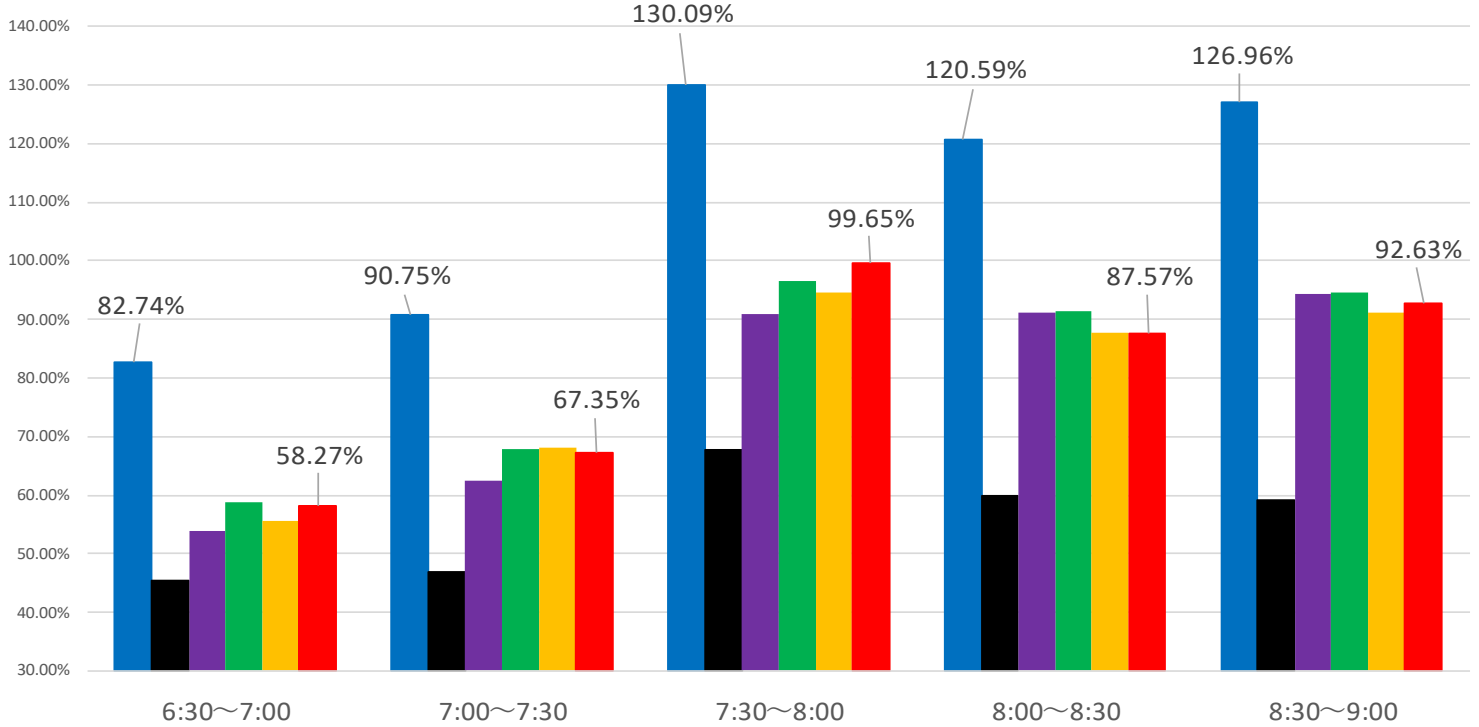

# 最新の混雑率 (2021.1.25~1.29)

## 桜木→都賀

2020年 1月20日 2021年 4月13日~17日 1月4日~1月8日 1月12日~1月15日 1月18日~1月22日 1月25日~1月29日

感染症  
流行前

緊急事態宣言  
発出後

最新4週間