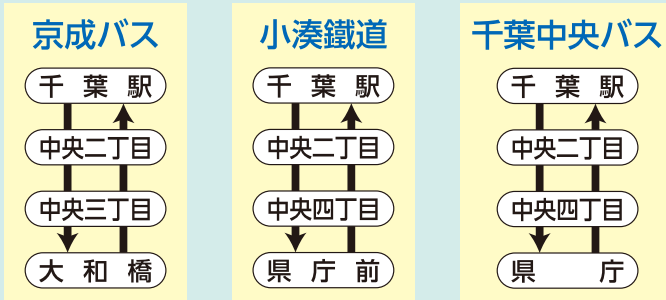

・運休時間帯に千葉みなと～千葉～県庁前間をご利用予定のお客様は、他の交通機関をご利用ください。代替交通機関をご利用の場合、目的地までの所要時間は乗換時間・道路事情等により、さらに時間を要することがあります。予めご了承ください。

振替乗車と代行バスのご案内

【運休時間帯、千葉都市モノレールのきっぷで次の路線の振替乗車をご利用いただけます。】

①振替乗車を行う鉄道とその区間

- JR東日本
千葉駅～本千葉駅(県庁前駅最寄)～千葉みなと駅(蘇我駅経由)
(蘇我駅で下車される場合は、振替乗車の対象外となります。)

②振替乗車を行うバス会社とその区間

- 京成バス(千葉駅～大和橋)
- 小湊鐵道(千葉駅～県庁前)
- 千葉中央バス(千葉駅～県庁)

各駅最寄りのバス停 (霞川公園駅:「中央二丁目」/ 県庁前駅:「大和橋」「県庁前」「県庁」)

③代行バスを行うバス会社とその区間 21:00頃～24:00頃

- 小湊鐵道・千葉中央バス ※運休時間帯に路線バスの運行はございません。
千葉みなと駅～市役所前駅～JR千葉駅西口【約10分間隔で運行】