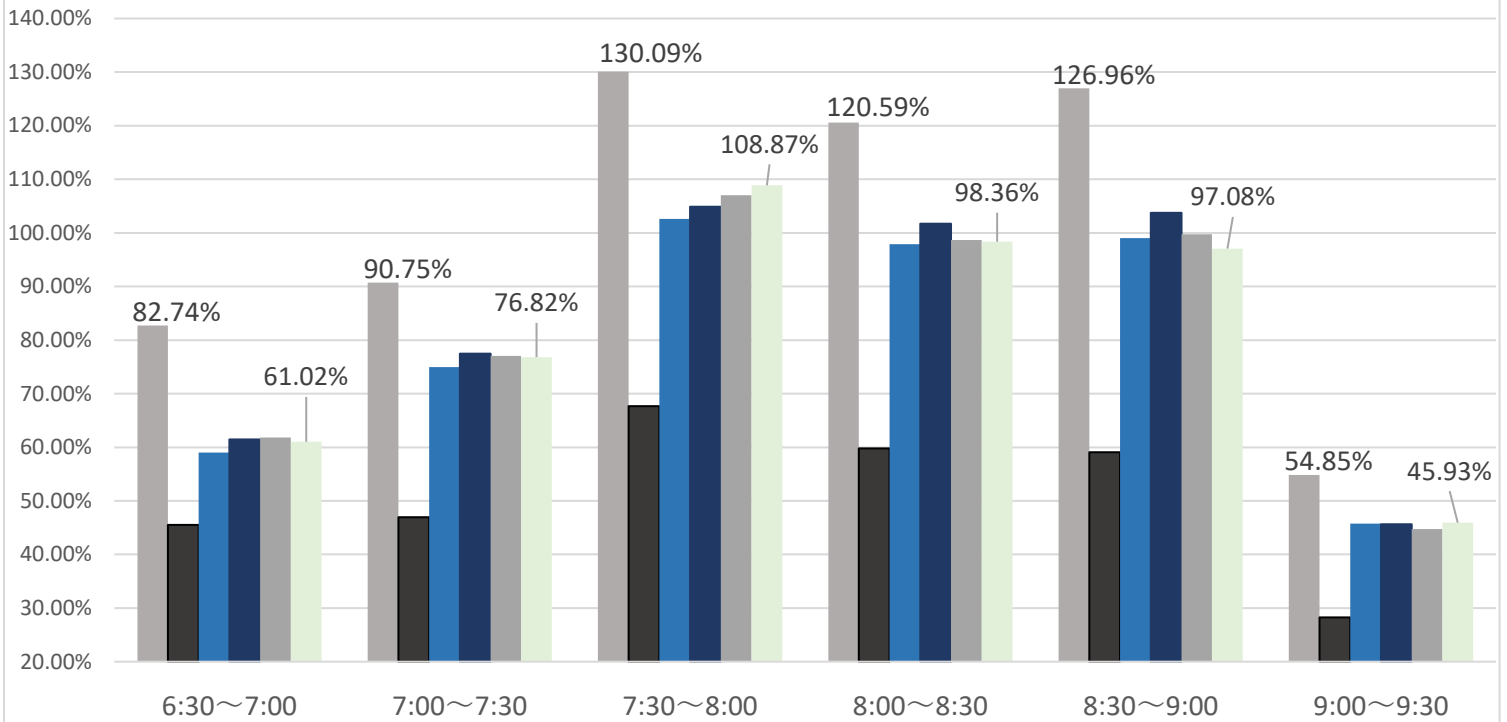

最新の混雑率（2022.3.7～3.11）

千葉公園→千葉