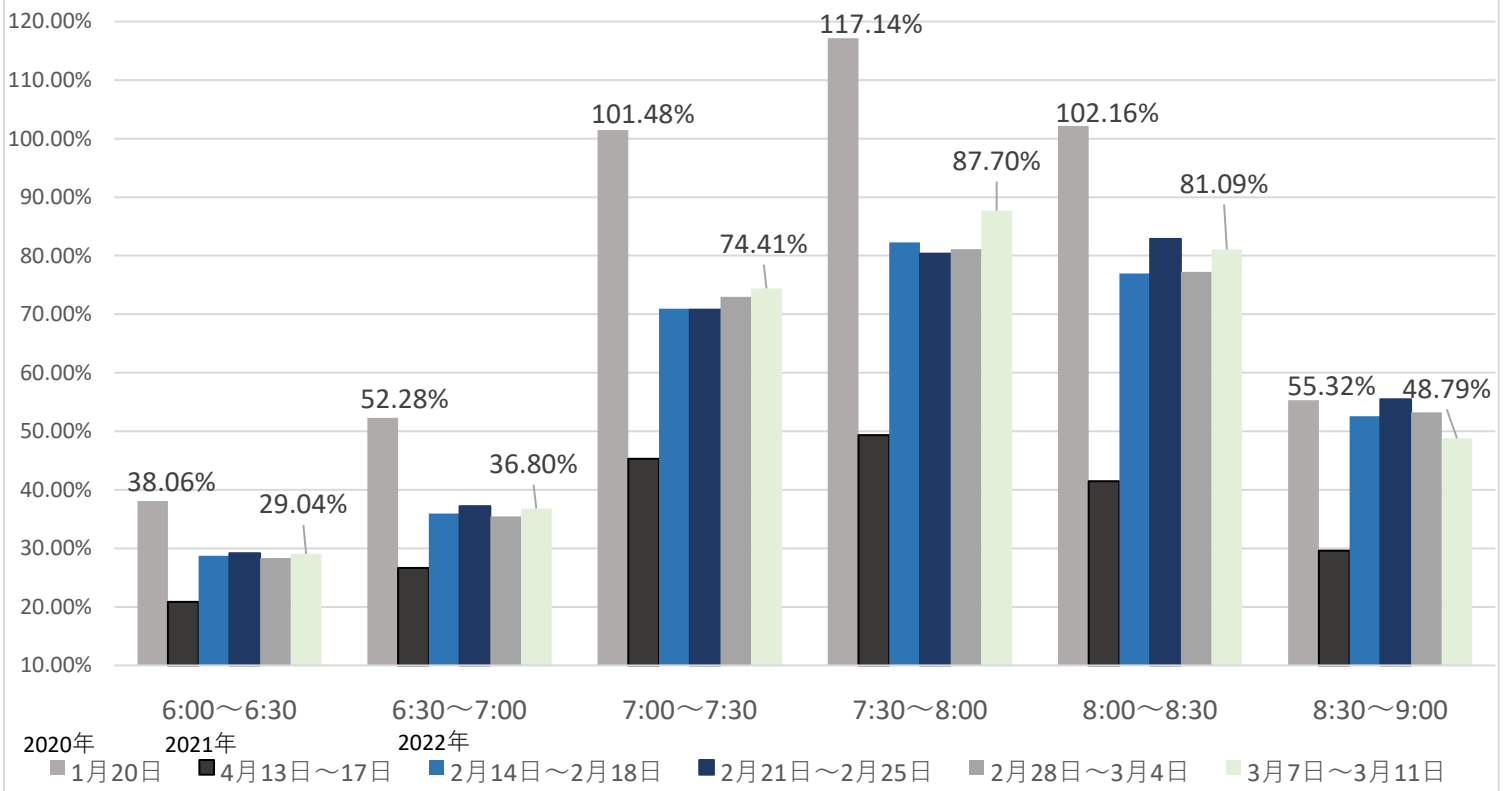

桜木→都賀

感染症
流行前

緊急事態宣言
(第1回) 発出後

最新4週間