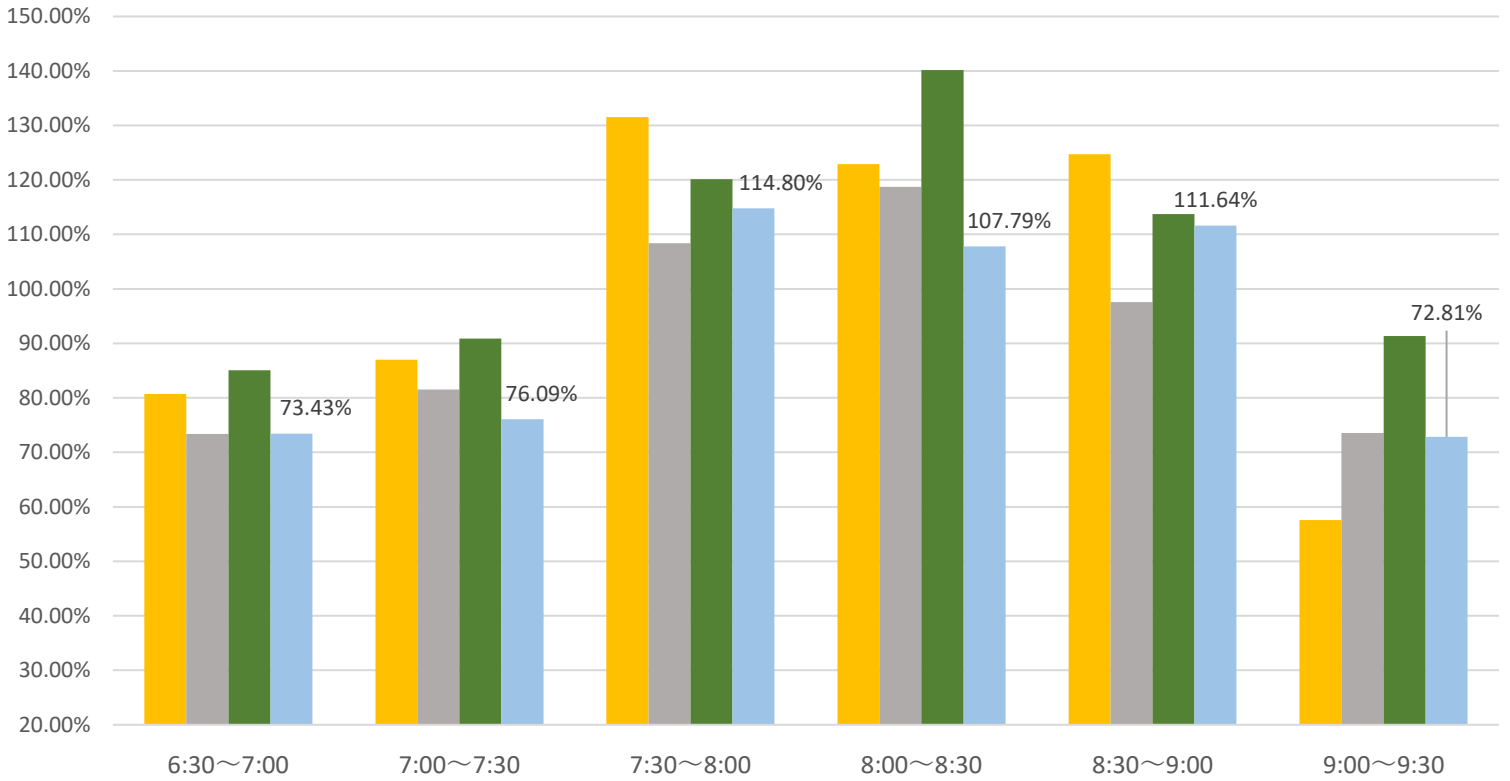

最新の混雑率（3月30日～4月3日）

千葉公園→千葉

桜木→都賀

2026年

■ 3月9日～3月13日

■ 3月16日～3月20日

■ 3月23日～3月27日

■ 3月30日～4月3日