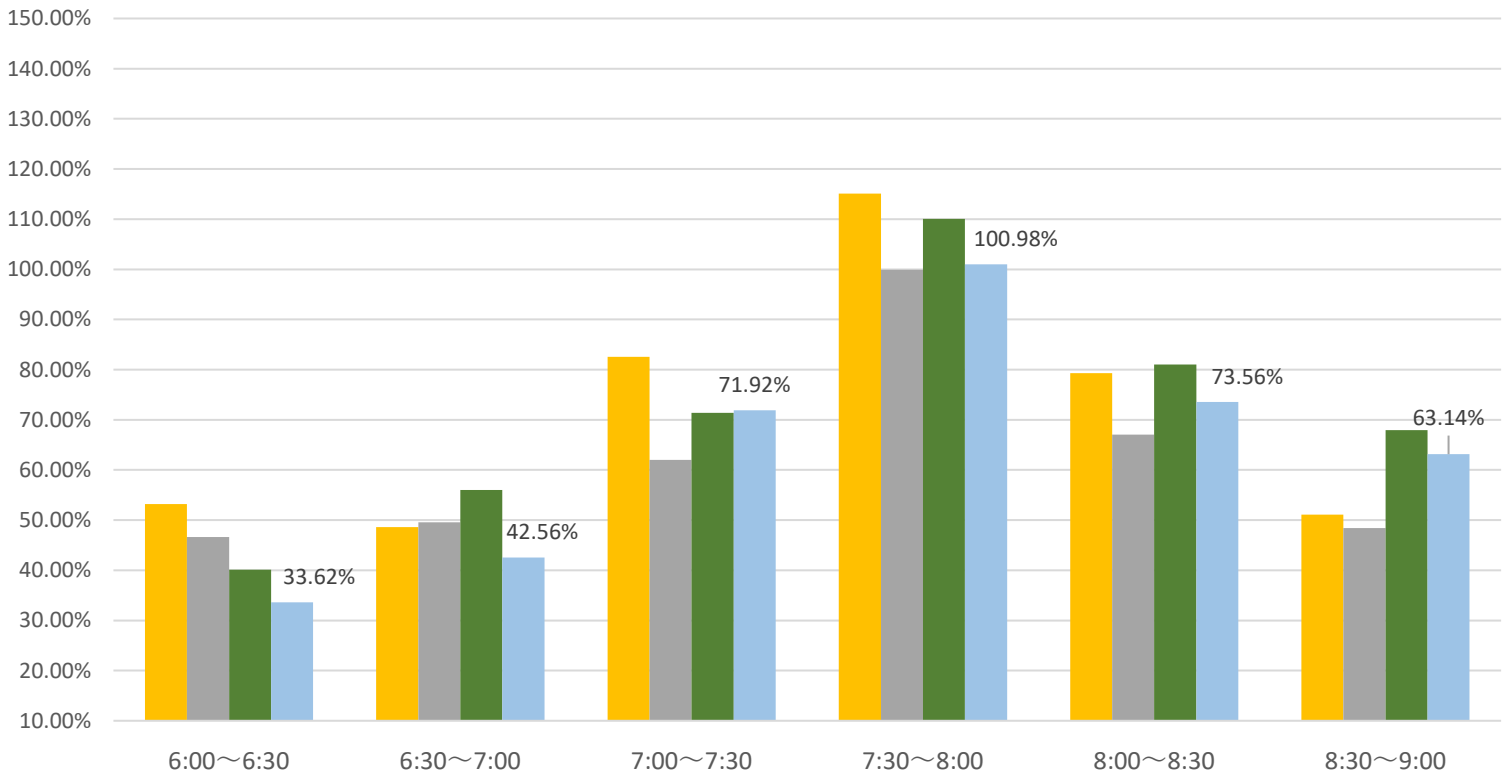

最新の混雑率（3月30日～4月3日）

千葉公園→千葉

桜木→都賀

2026年

■ 3月9日～3月13日

■ 3月16日～3月20日

■ 3月23日～3月27日

■ 3月30日～4月3日