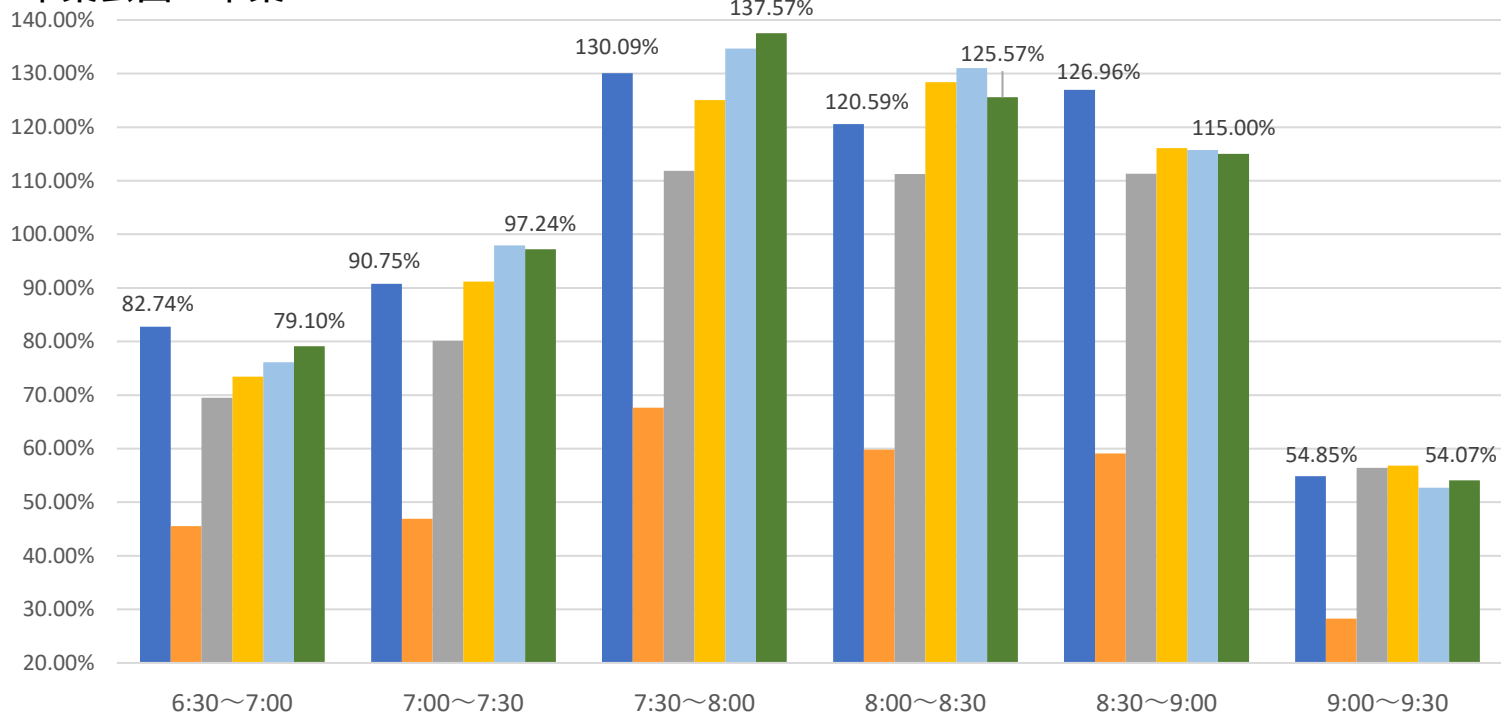

# 最新の混雑率（4月17日～4月21日）

## 桜木→都賀

2020年

■ 1月20日

2023年

■ 4月13日～17日

■ 3月27日～31日

■ 4月3日～7日

■ 4月10日～14日