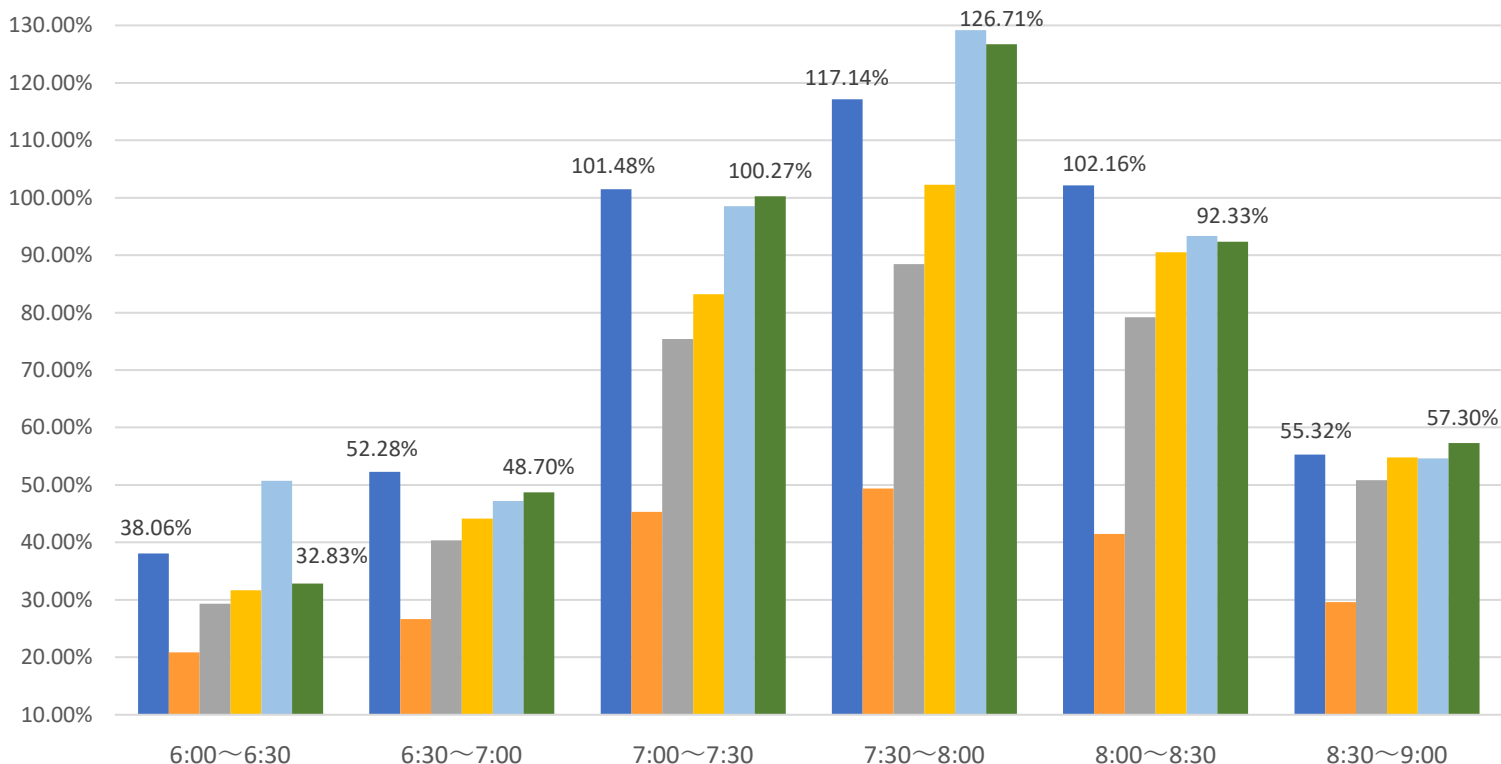

# 最新の混雑率（4月17日～4月21日）

## 桜木→都賀

2020年

■ 1月20日

2023年

■ 4月13日～17日

■ 3月27日～31日

■ 4月3日～7日

■ 4月10日～14日