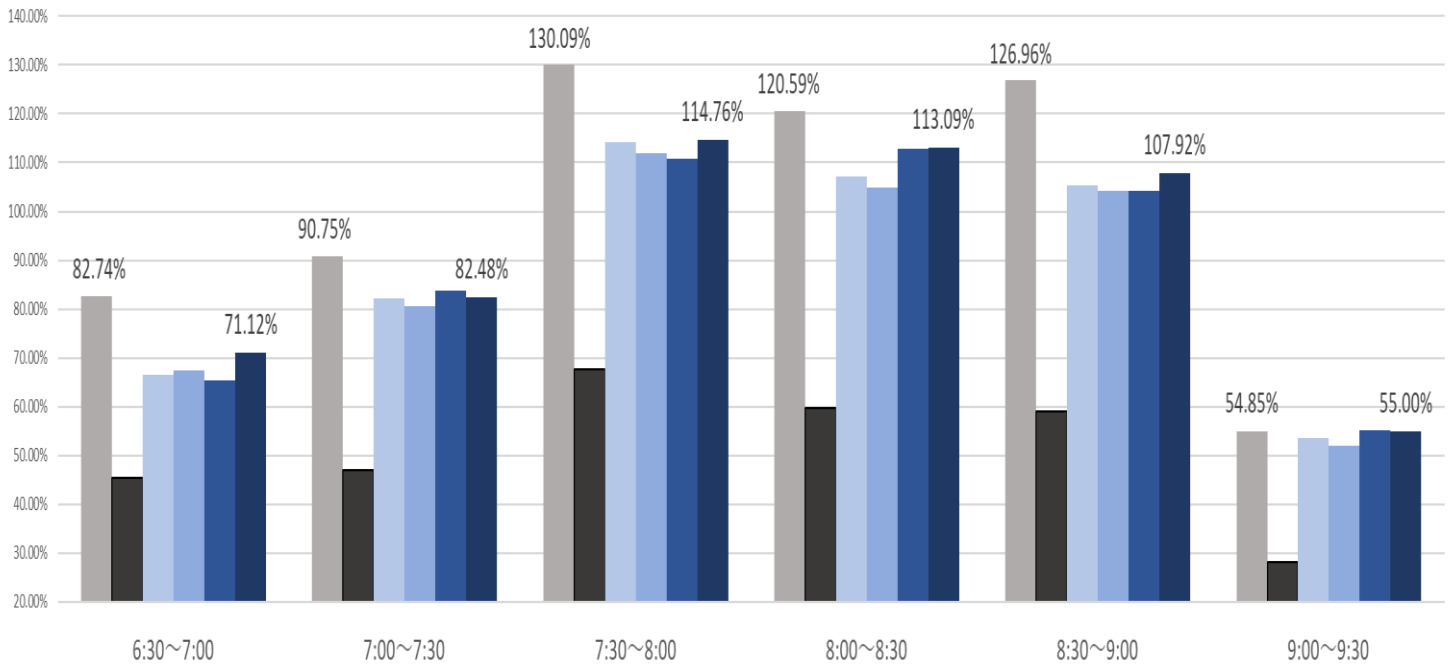

最新の混雑率（2021. 11. 29～12. 3）

千葉公園→千葉

桜木→都賀

2020年

1月20日

4月13日～17日

2021年

11月8日～11月12日

11月15日～11月19日

11月22日, 11月24日～11月26日

11月29日～12月3日

感染症 緊急事態宣言
流行前（第1回）発出後

最新4週間