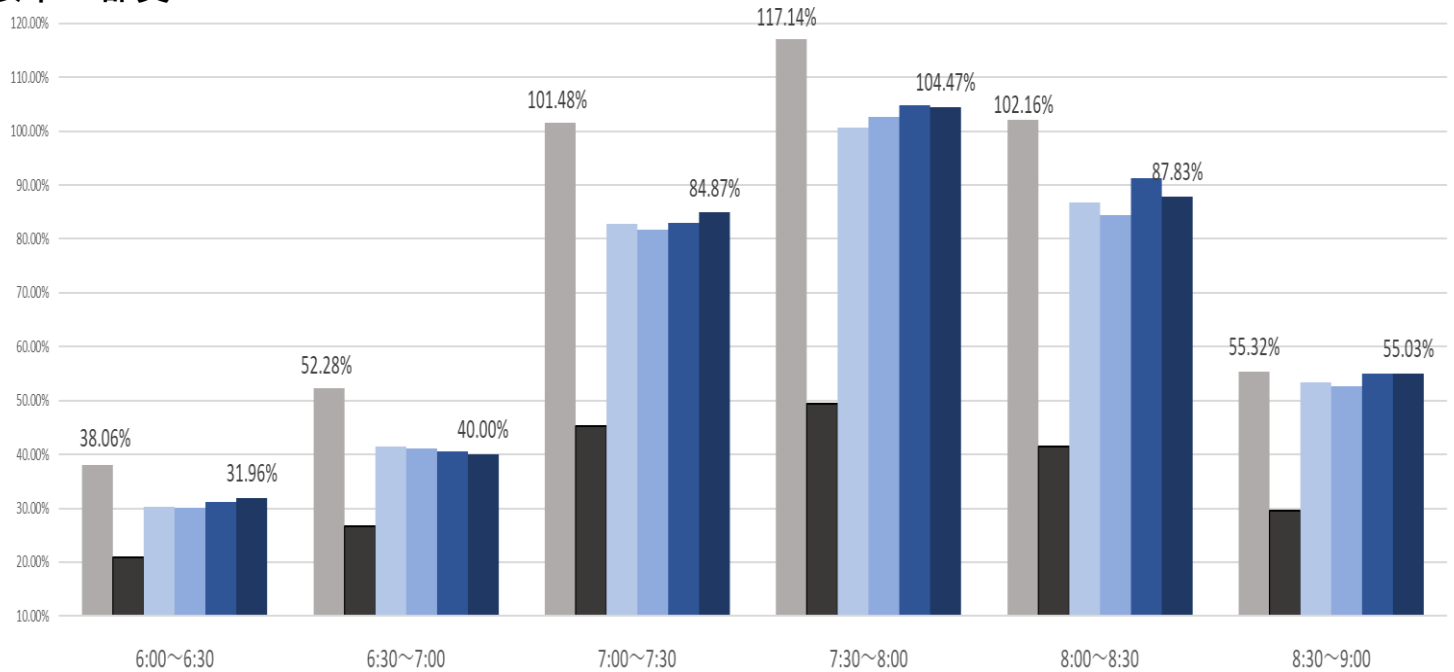

最新の混雑率（2021. 11. 29～12. 3）

千葉公園→千葉

桜木→都賀

2020年

1月20日

4月13日～17日

2021年

11月8日～11月12日

11月15日～11月19日

11月22日, 11月24日～11月26日

11月29日～12月3日

感染症 緊急事態宣言
流行前（第1回）発出後

最新4週間