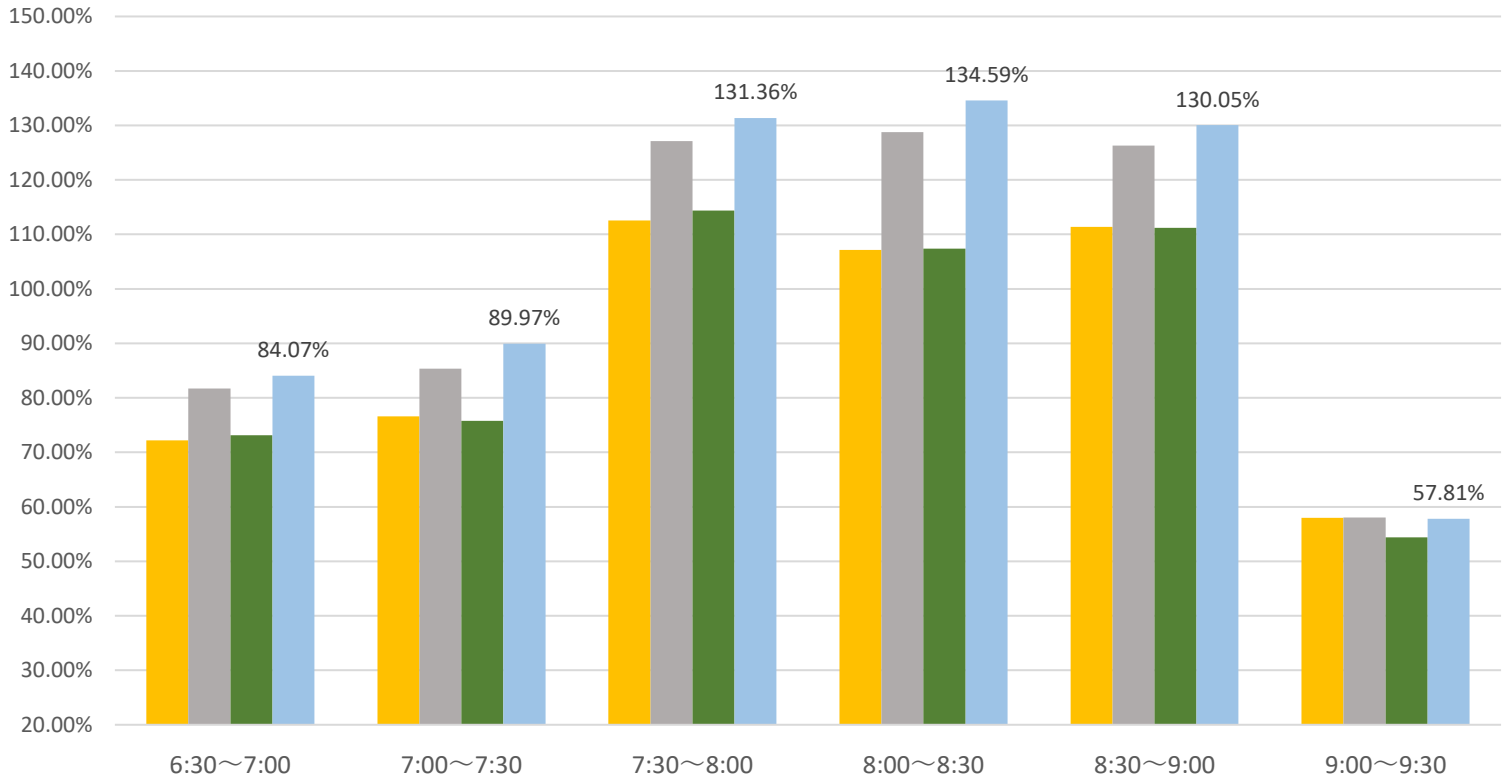

最新の混雑率（3月2日～3月6日）

千葉公園→千葉

桜木→都賀

2026年

■ 2月9日～2月13日

■ 2月16日～2月20日

■ 2月23日～2月27日

■ 3月2日～3月6日