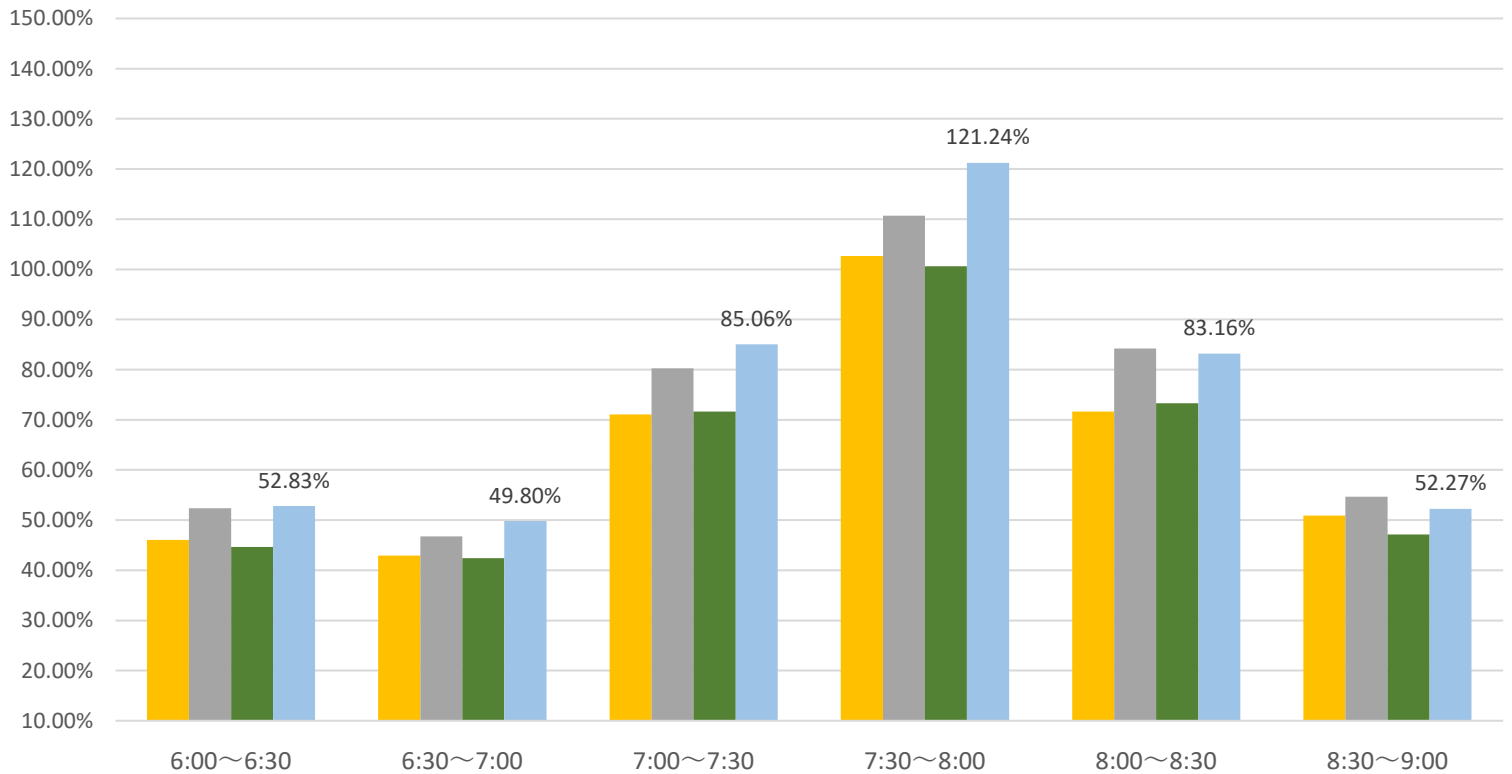

最新の混雑率（3月2日～3月6日）

千葉公園→千葉

桜木→都賀

2026年

■ 2月9日～2月13日

■ 2月16日～2月20日

■ 2月23日～2月27日

■ 3月2日～3月6日