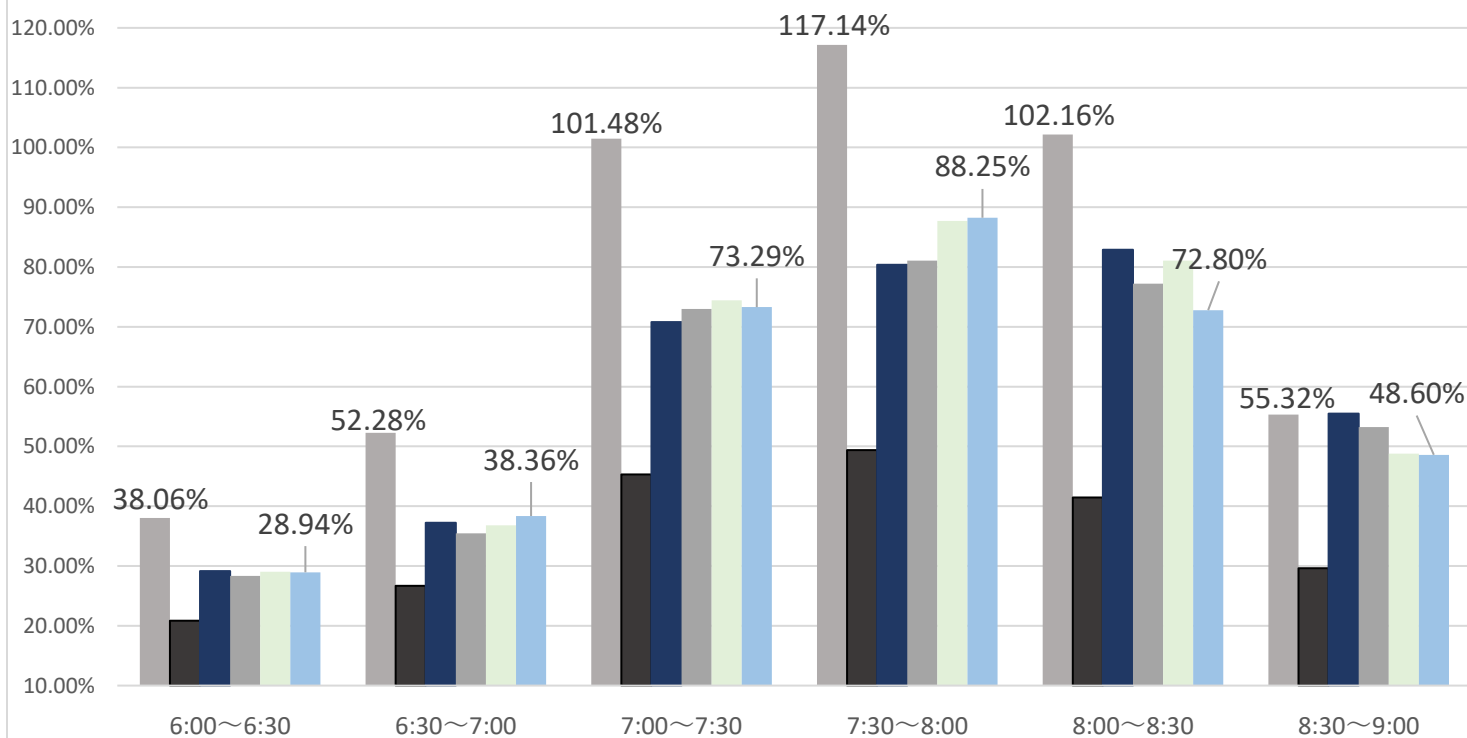

最新の混雑率（2022.3.14～3.18）

千葉公園→千葉

桜木→都賀

2020年 1月20日 2021年 4月13日～17日 2022年 2月21日～2月25日 2月28日～3月4日 3月7日～3月11日 3月14日～3月18日

感染症
流行前

緊急事態宣言
(第1回) 発出後

最新4週間