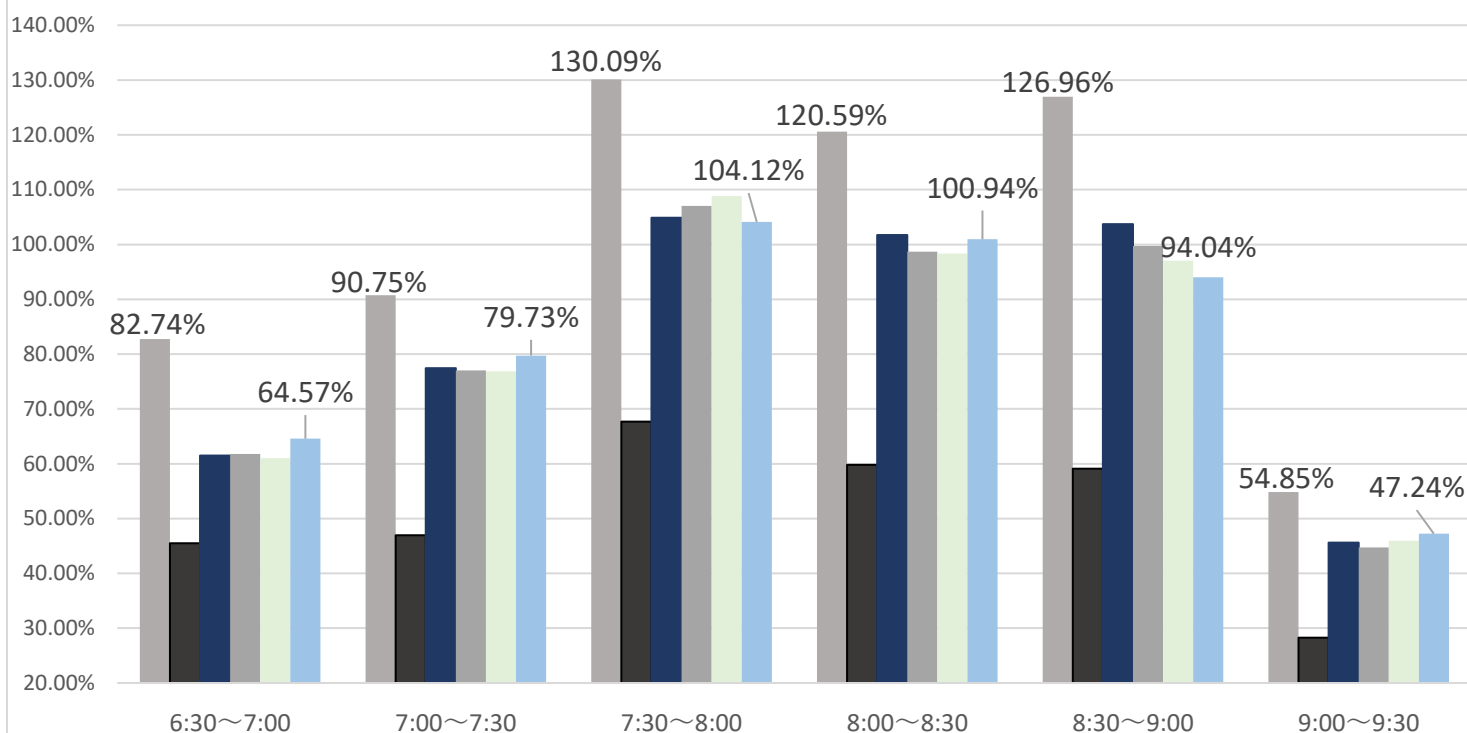

最新の混雑率（2022.3.14～3.18）

千葉公園→千葉

桜木→都賀

2020年 1月20日 2021年 4月13日～17日 2022年 2月21日～2月25日 2月28日～3月4日 3月7日～3月11日 3月14日～3月18日

感染症
流行前

緊急事態宣言
(第1回) 発出後

最新4週間