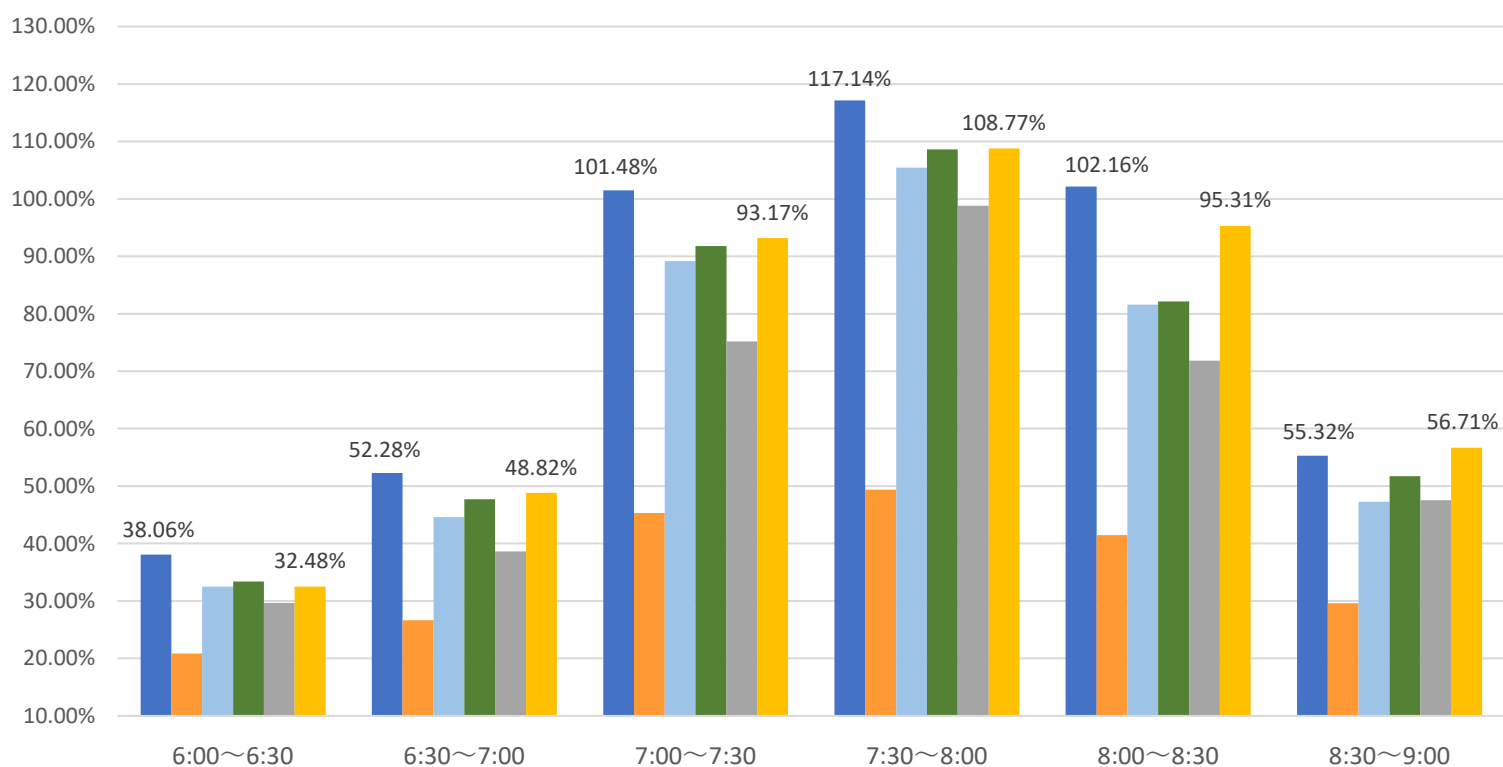

## 最新の混雑率（9月25日～9月29日）

### 桜木→都賀

2020年

■ 1月20日

2023年

■ 4月13日～17日

■ 9月4日～9月8日

■ 9月11日～9月15日

■ 9月18日～9月22日