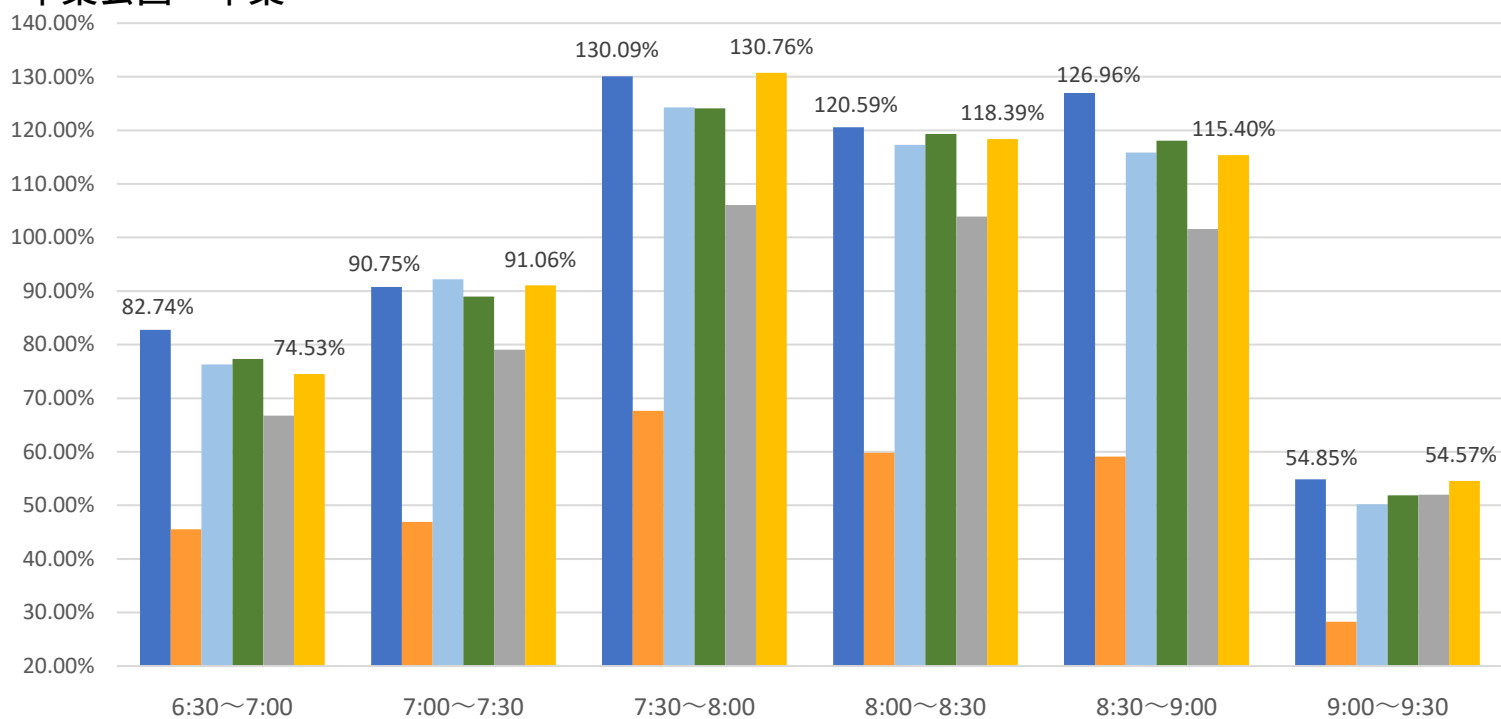

## 最新の混雑率（9月25日～9月29日）

### 桜木→都賀

2020年

■ 1月20日

2023年

■ 4月13日～17日

■ 9月4日～9月8日

■ 9月11日～9月15日

■ 9月18日～9月22日