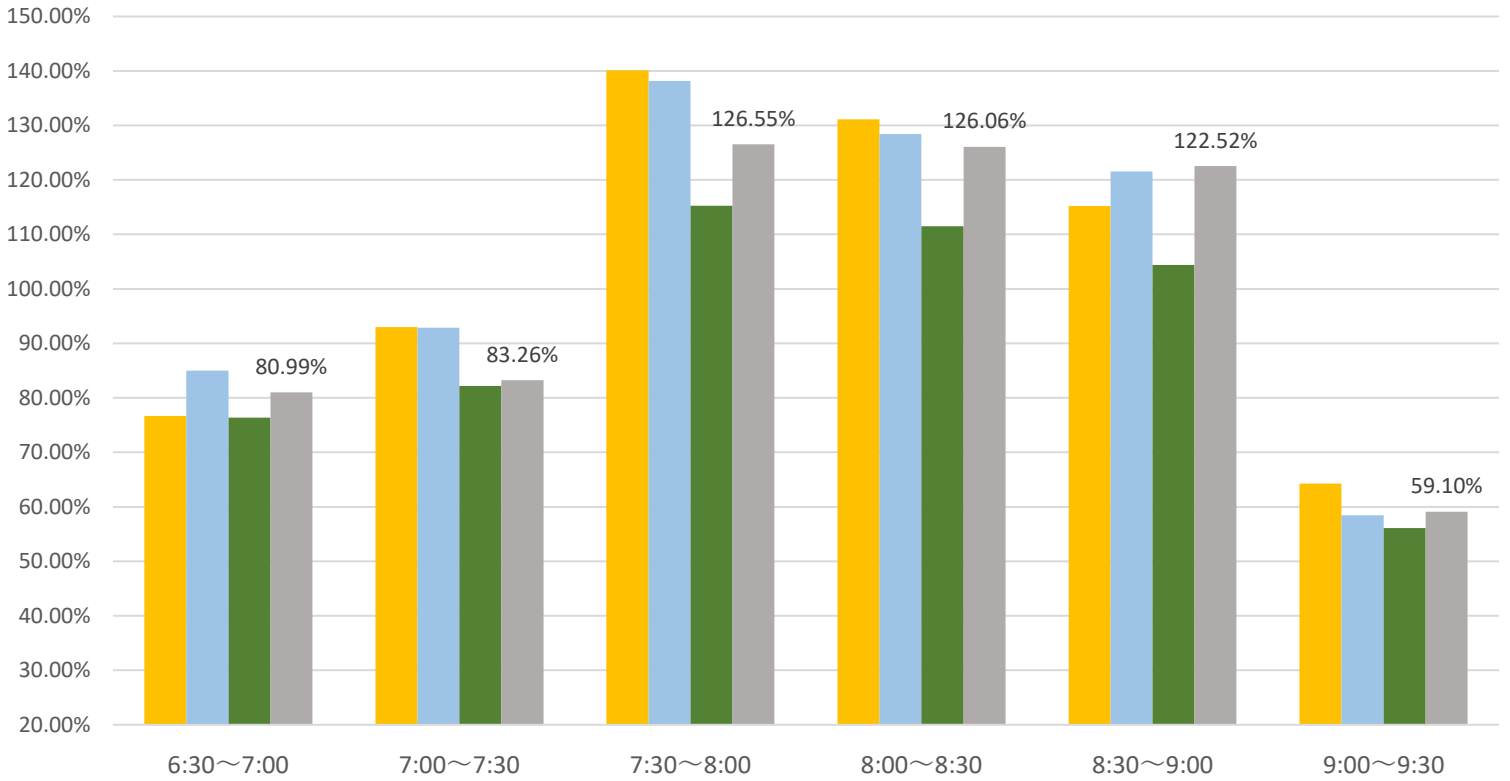

最新の混雑率（7月22日～7月26日）

千葉公園→千葉

桜木→都賀

2024年

■ 7月1日～7月5日

■ 7月8日～7月12日

■ 7月15日～7月19日

■ 7月22日～7月26日