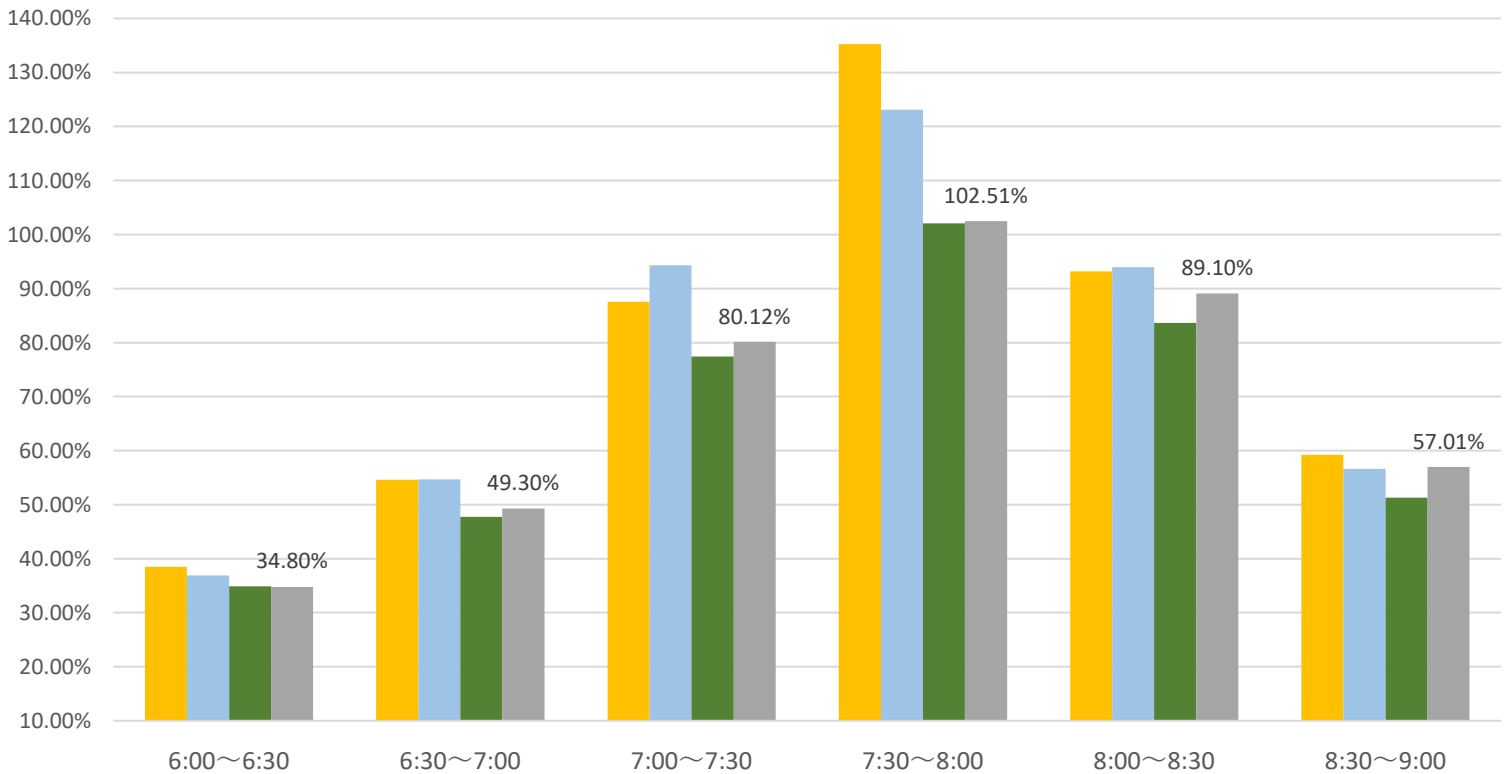

最新の混雑率（7月22日～7月26日）

千葉公園→千葉

桜木→都賀

2024年

■ 7月1日～7月5日

■ 7月8日～7月12日

■ 7月15日～7月19日

■ 7月22日～7月26日