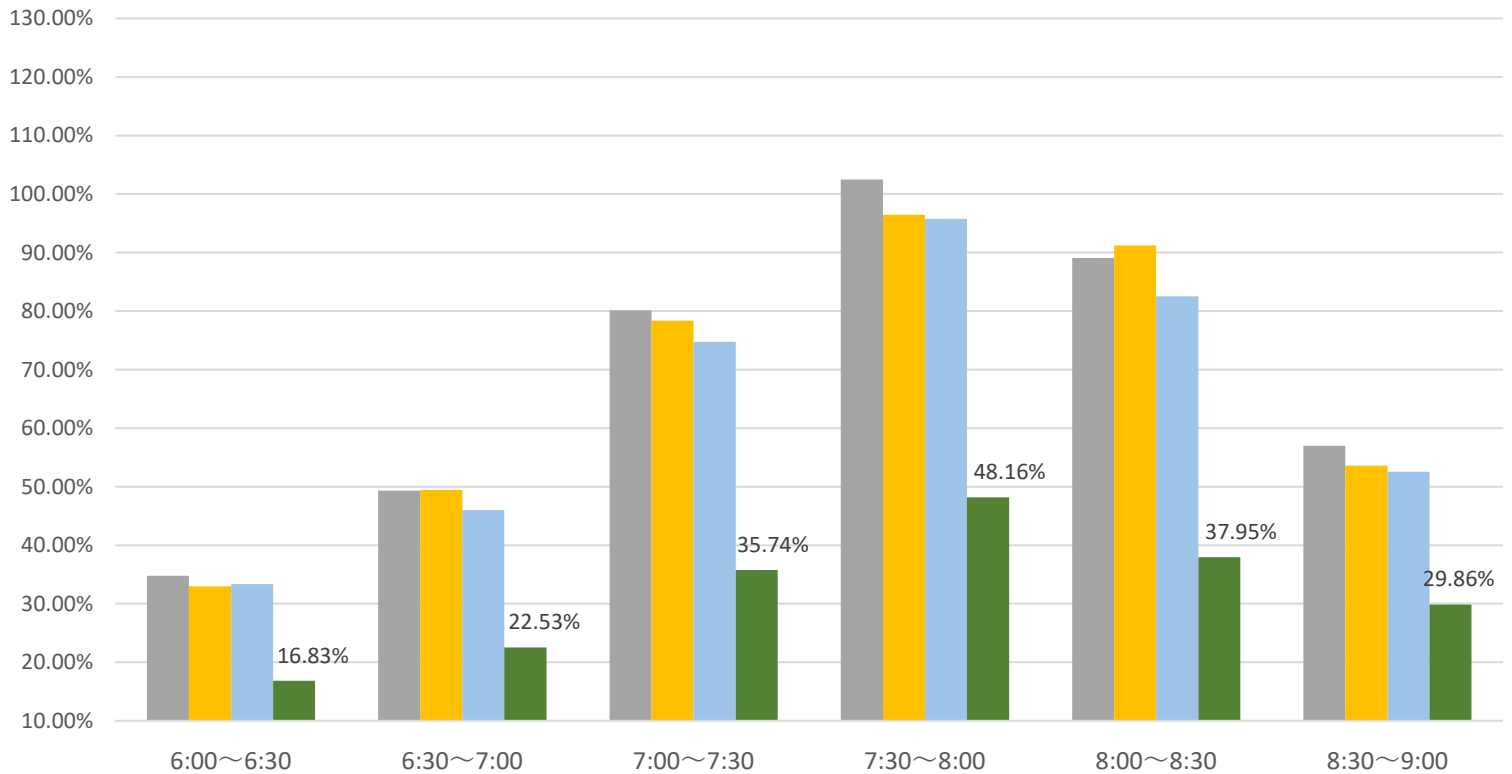

最新の混雑率（8月12日～8月16日）

千葉公園→千葉

桜木→都賀

2024年

■ 7月22日～7月26日

■ 7月29日～8月2日

■ 8月5日～8月9日

■ 8月12日～8月16日