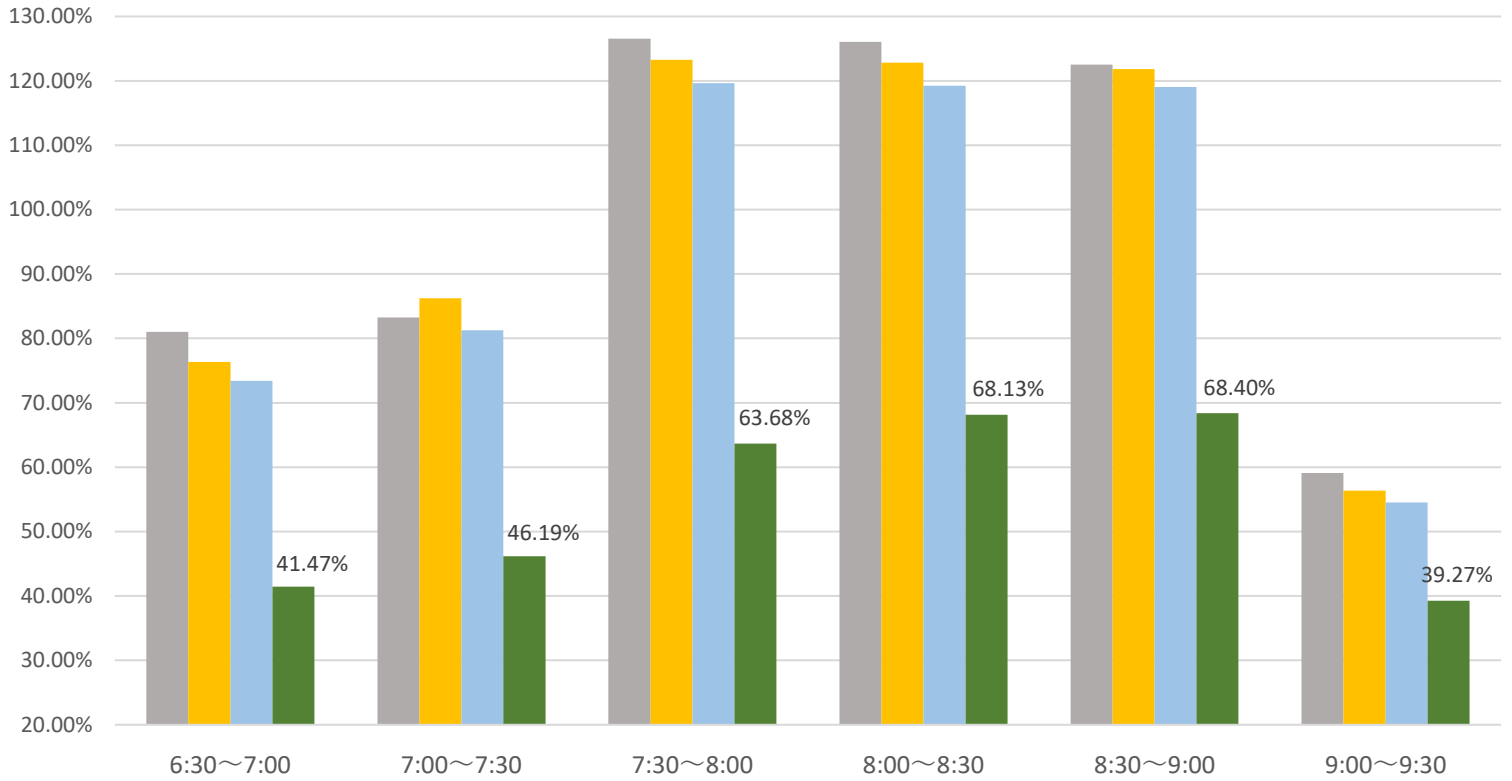

最新の混雑率（8月12日～8月16日）

千葉公園→千葉

桜木→都賀

2024年

■ 7月22日～7月26日

■ 7月29日～8月2日

■ 8月5日～8月9日

■ 8月12日～8月16日