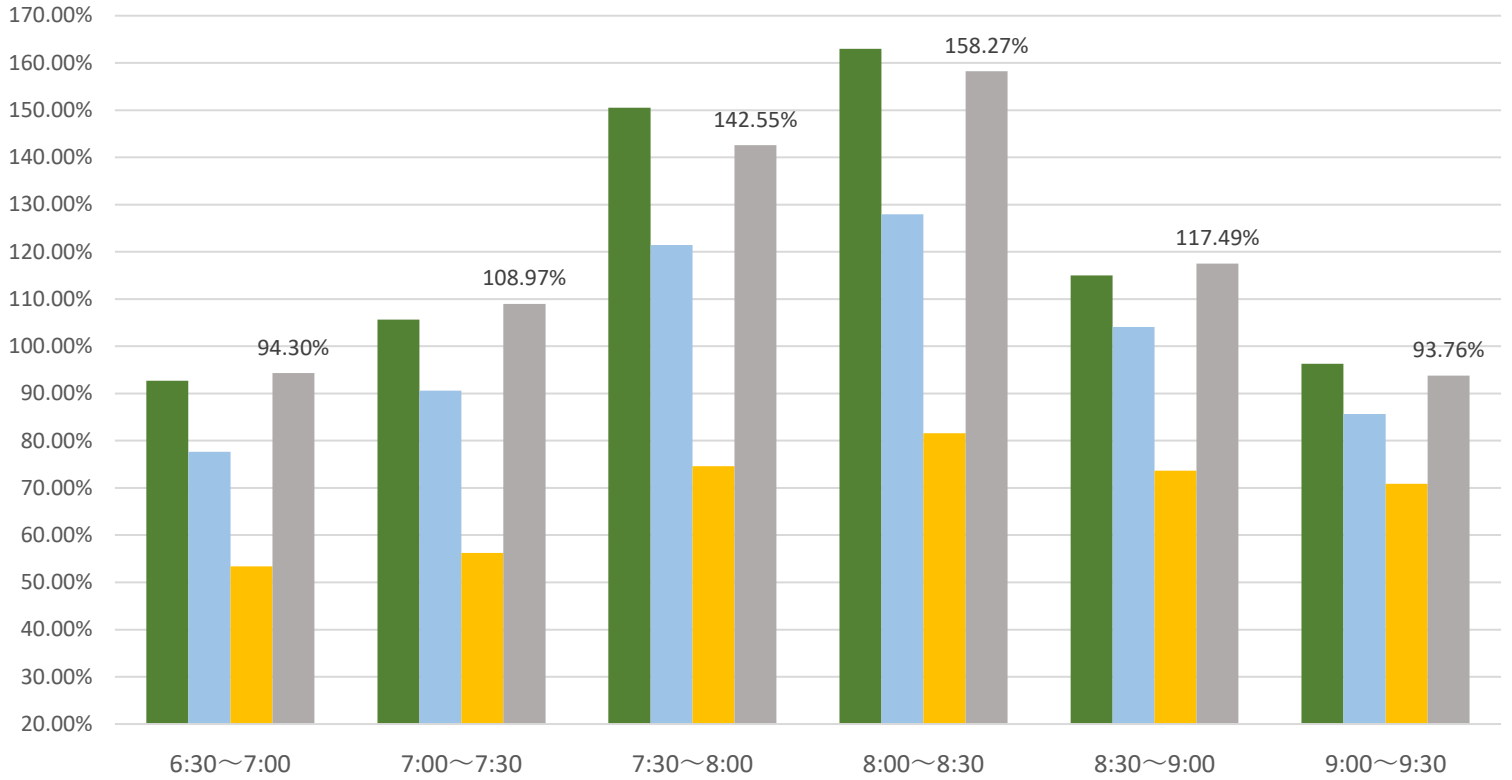

最新の混雑率（5月11日～5月15日）

千葉公園→千葉