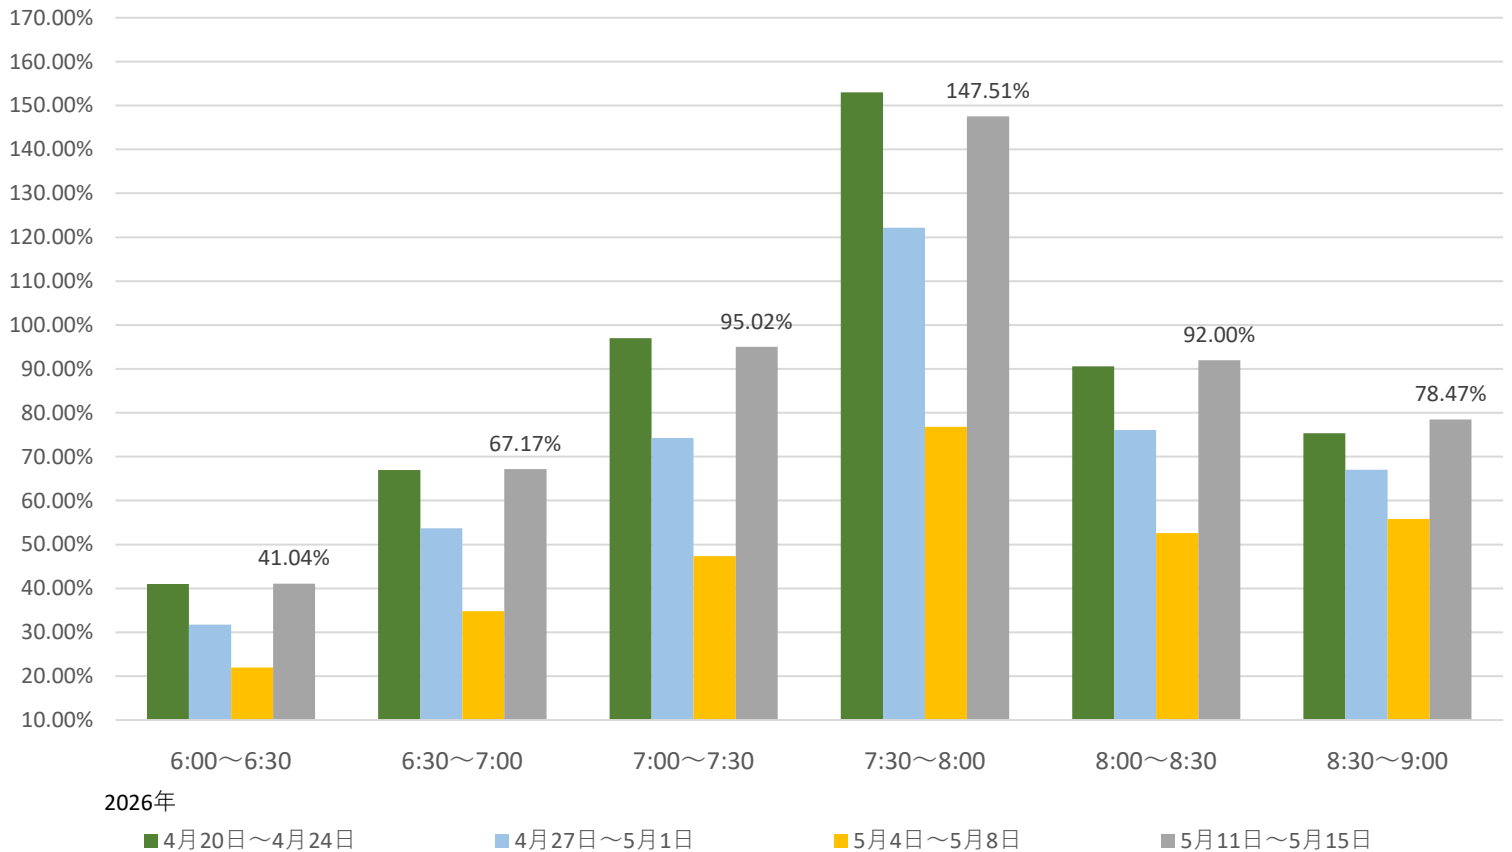

桜木→都賀

上記のグラフは、改札の通過人員から計算した時間帯別の平均混雑率であり、各列車・各車両の混雑率ではありません。