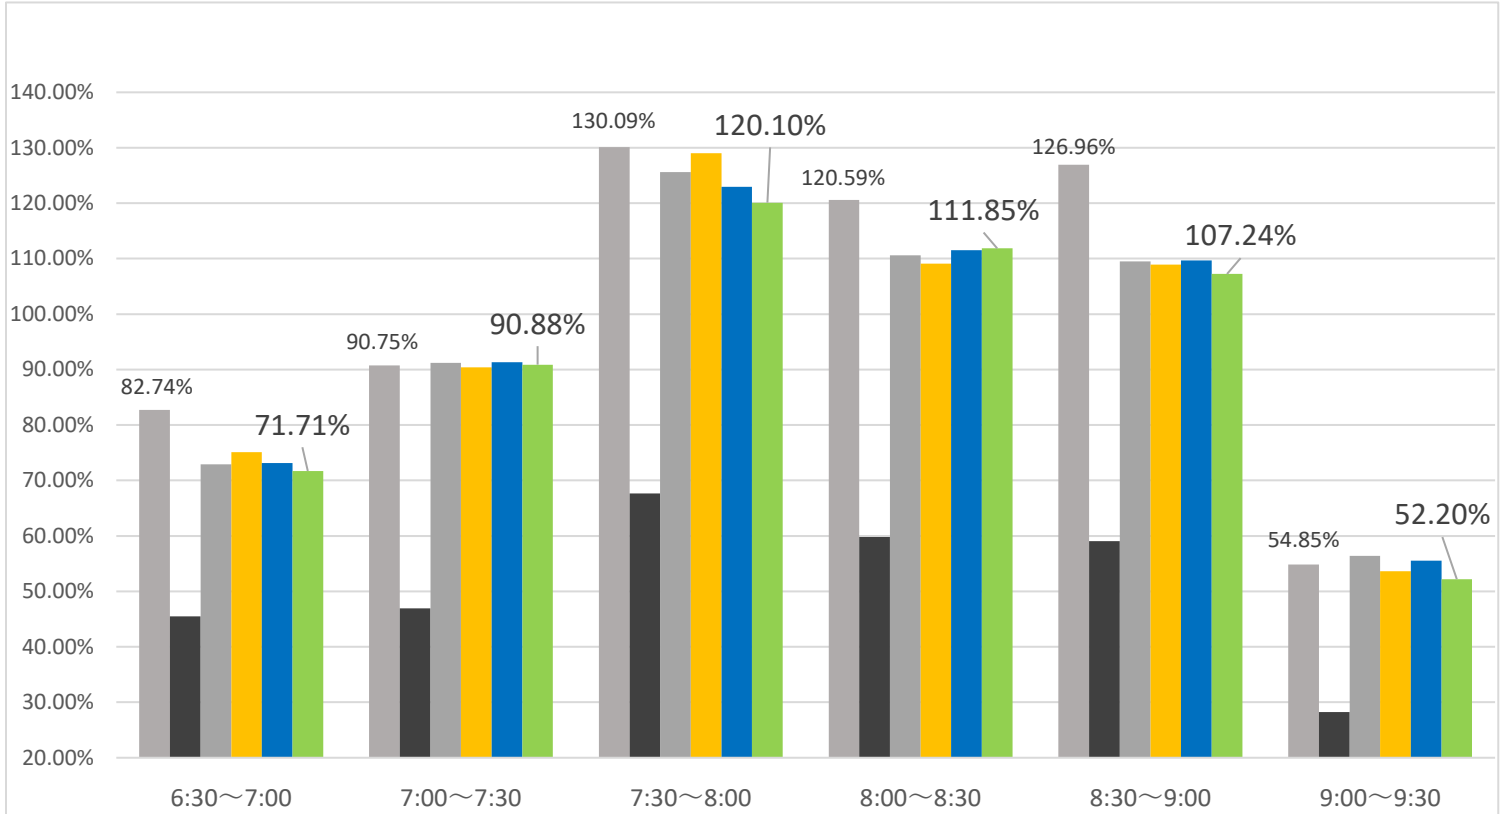

# 最新の混雑率（2022.7.11～7.15）

## 桜木→都賀

2020年 1月20日 | 2022年 4月13日～17日 | 6月20日～24日 | 6月27日～7月1日 | 7月4日～7月8日 | 7月11日～7月15日

感染症 流行前 | 緊急事態宣言 (第1回) 発出後

最新4週間

現在、7:30～8:00前後の列車が非常に混雑しております。ご利用の際は、ラッシュ時間帯を避けたオフピークでのご利用をお願いするとともに、マスクの着用や会話を控えていただくなどのご配慮に加え、車内換気のための窓開けにご協力くださいますようお願い申し上げます。