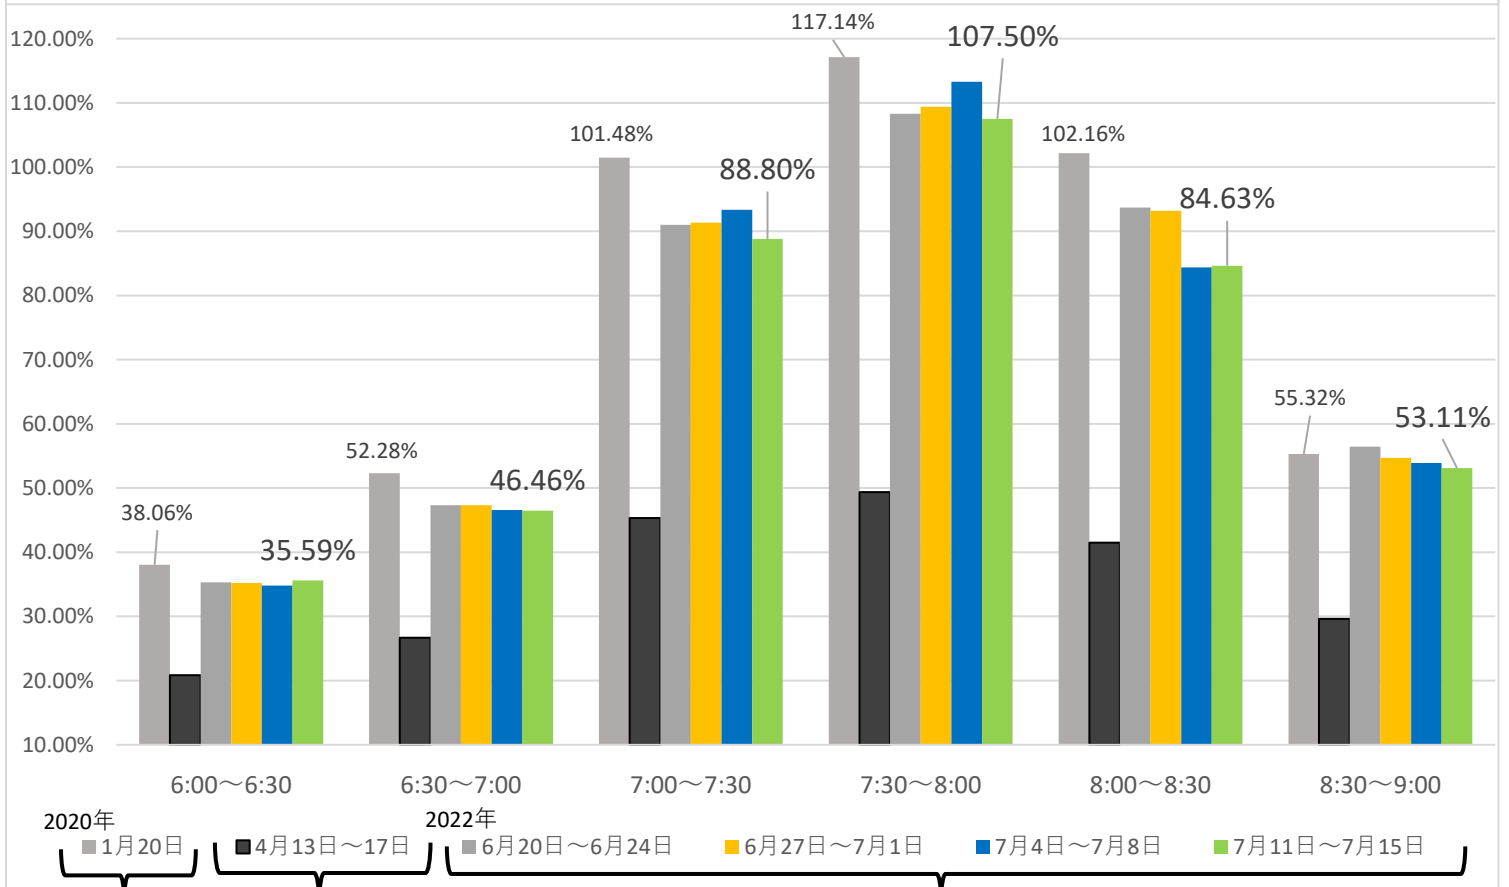

# 最新の混雑率（2022.7.11～7.15）

## 桜木→都賀

2020年 1月20日 | 2022年 4月13日～17日 | 6月20日～24日 | 6月27日～7月1日 | 7月4日～7月8日 | 7月11日～7月15日

感染症 流行前 | 緊急事態宣言 (第1回) 発出後

最新4週間

現在、7:30～8:00前後の列車が非常に混雑しております。ご利用の際は、ラッシュ時間帯を避けたオフピークでのご利用をお願いするとともに、マスクの着用や会話を控えていただくなどのご配慮に加え、車内換気のための窓開けにご協力くださいますようお願い申し上げます。