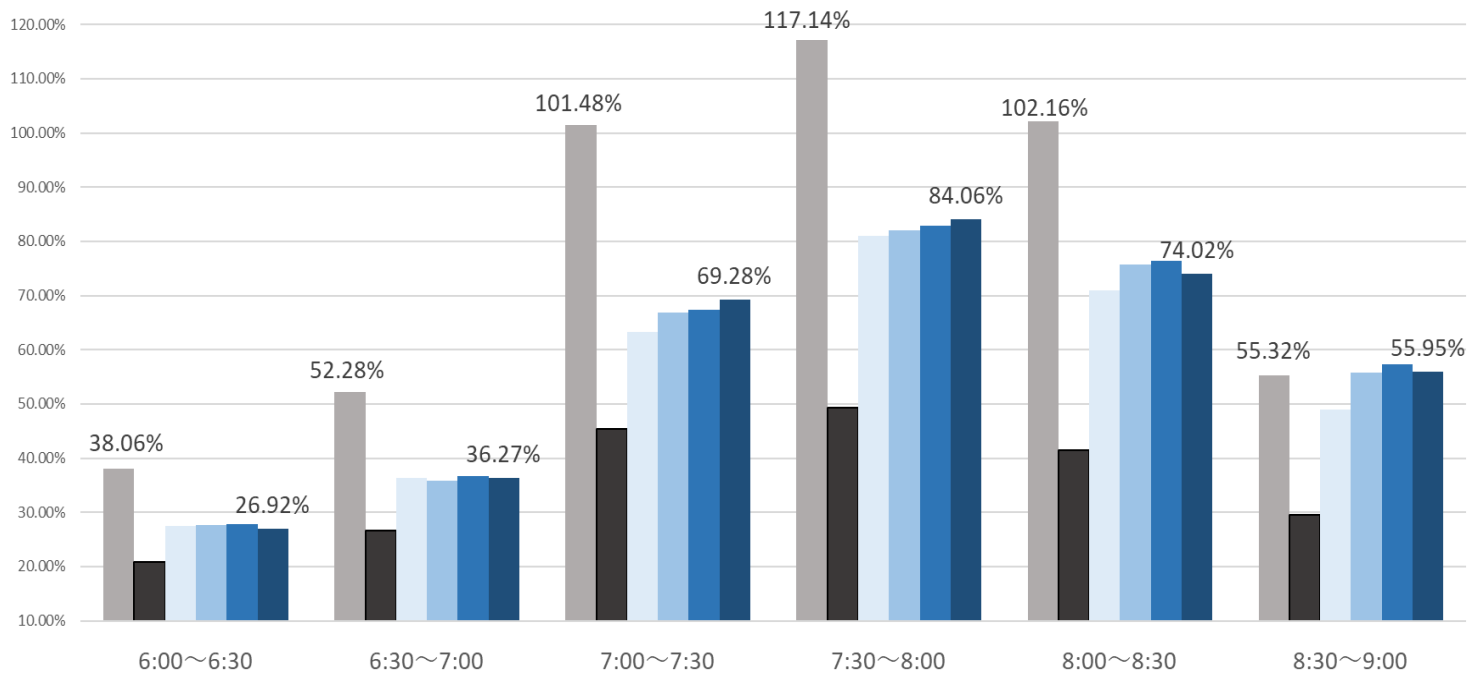

最新の混雑率（2021.9.21～9.22, 9.24）

千葉公園→千葉

桜木→都賀

2020年

■ 1月20日

■ 4月13日～17日

2021年

■ 8月30日～9月3日

■ 9月6日～9月10日

■ 9月13日～9月17日

■ 9月21日～9月22日, 24日

感染症 緊急事態宣言
流行前（第1回） 発出後

最新4週間