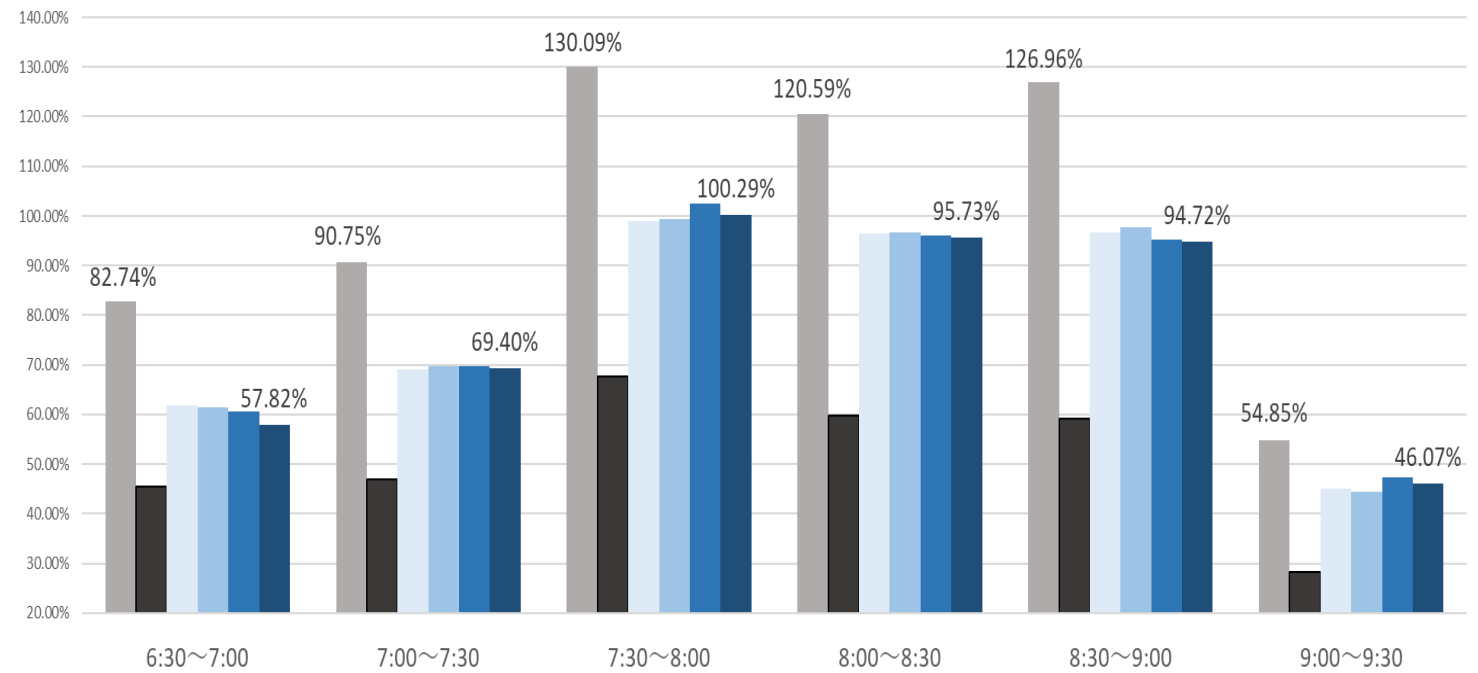

最新の混雑率（2021.9.21～9.22, 9.24）

千葉公園→千葉

桜木→都賀

2020年

■ 1月20日

■ 4月13日～17日

2021年

■ 8月30日～9月3日

■ 9月6日～9月10日

■ 9月13日～9月17日

■ 9月21日～9月22日, 24日

感染症 緊急事態宣言
流行前（第1回） 発出後

最新4週間