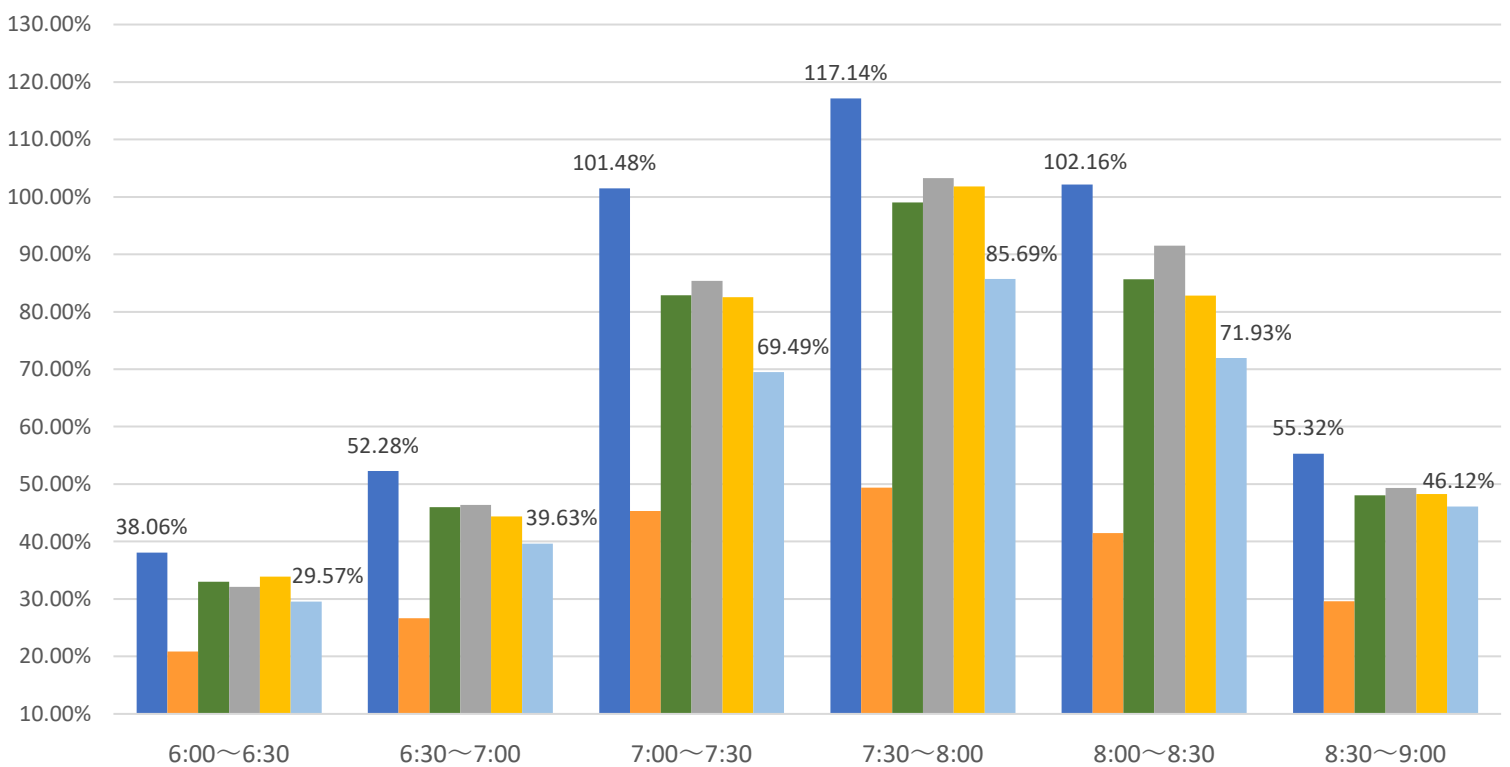

最新の混雑率（3月18日～3月22日）

千葉公園→千葉

桜木→都賀

2020年

■ 1月20日

2023年

■ 4月13日～17日

■ 2月26日～3月1日

■ 3月4日～3月8日

■ 3月11日～3月15日

■ 3月18日～3月22日

感染症
流行前

緊急事態宣言
(第1回) 発出後

最新4週間