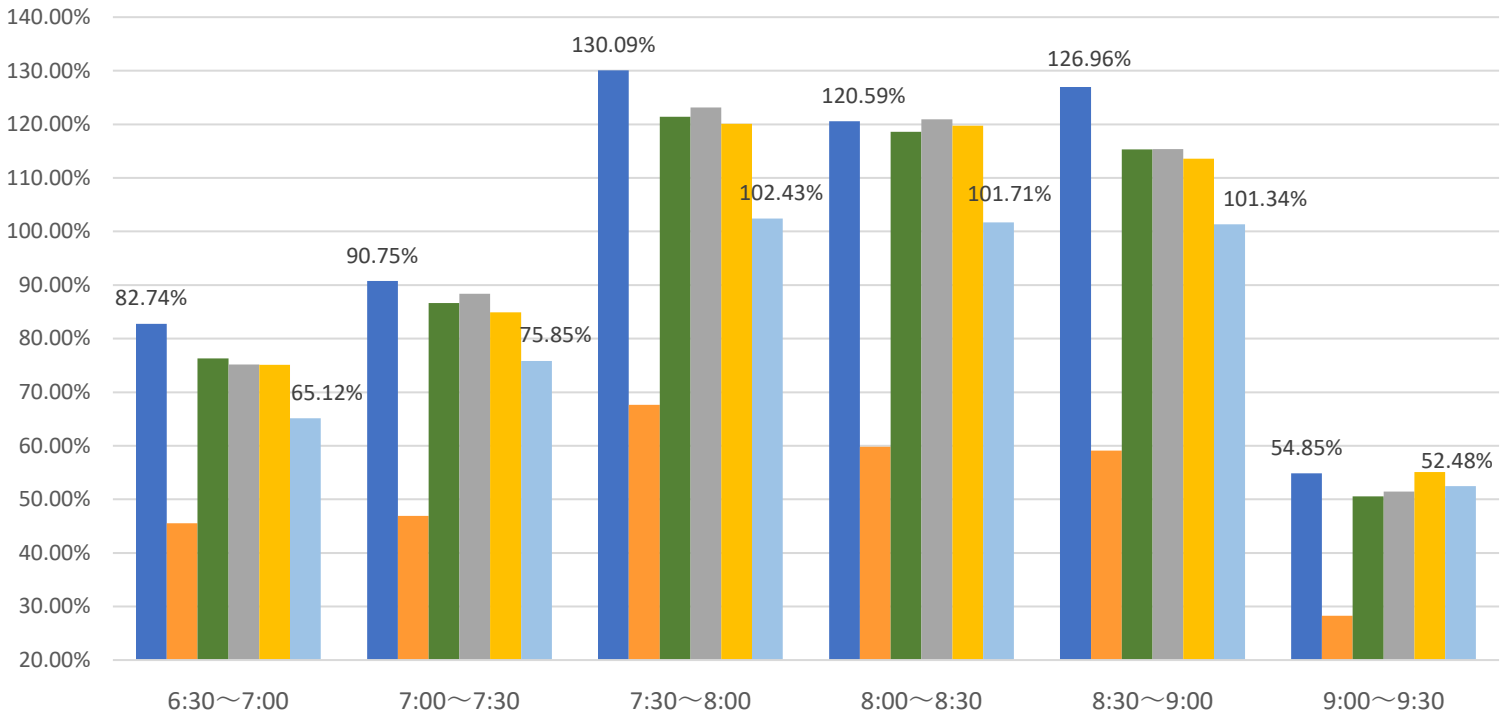

最新の混雑率（3月18日～3月22日）

千葉公園→千葉

桜木→都賀

2020年

■ 1月20日

2023年

■ 4月13日～17日

■ 2月26日～3月1日