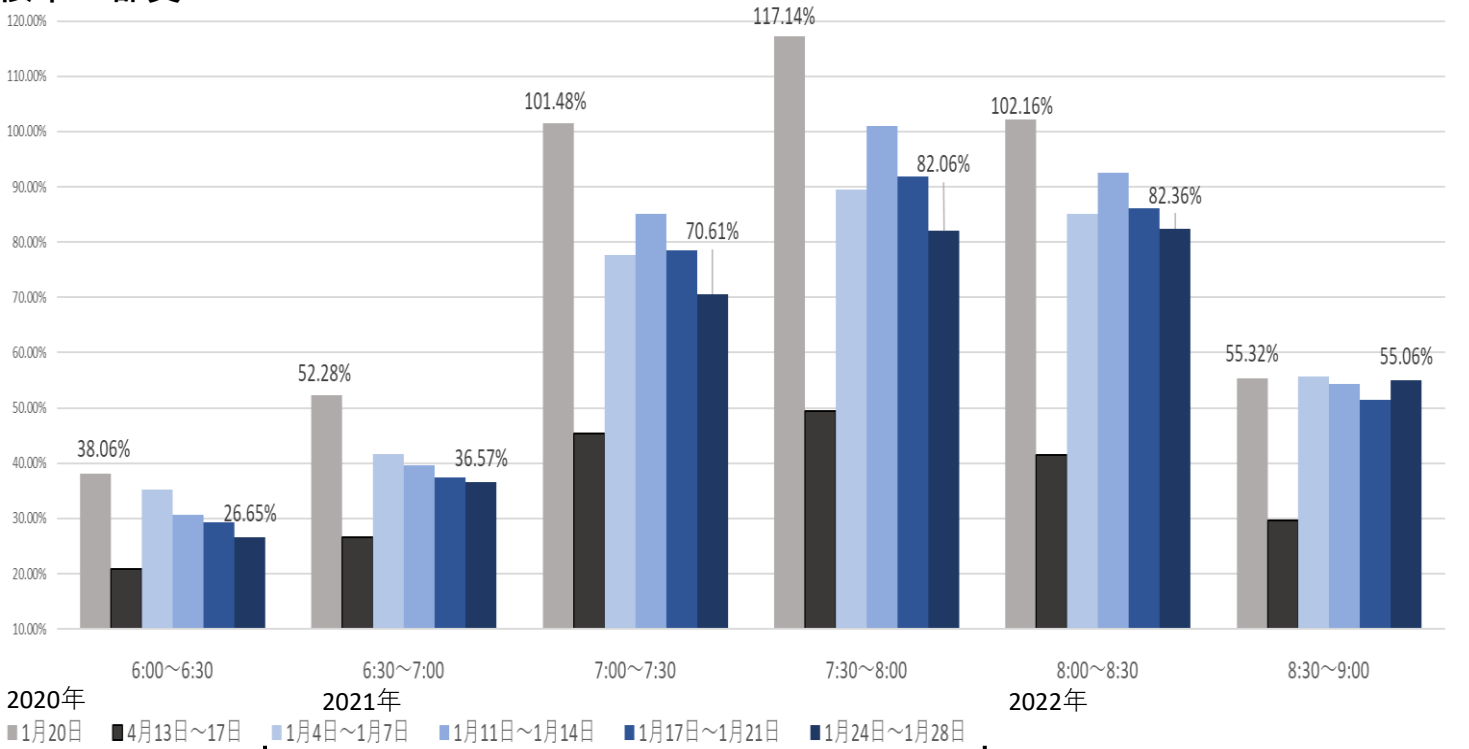

最新の混雑率（2022.01.24～01.28）

千葉公園→千葉

桜木→都賀

2020年 1月20日
 2021年 4月13日~17日
 2021年 1月4日~1月7日
 2021年 1月11日~1月14日
 2021年 1月17日~1月21日
 2022年 1月24日~1月28日

感染症 緊急事態宣言
 流行前(第1回) 発出後

最新4週間