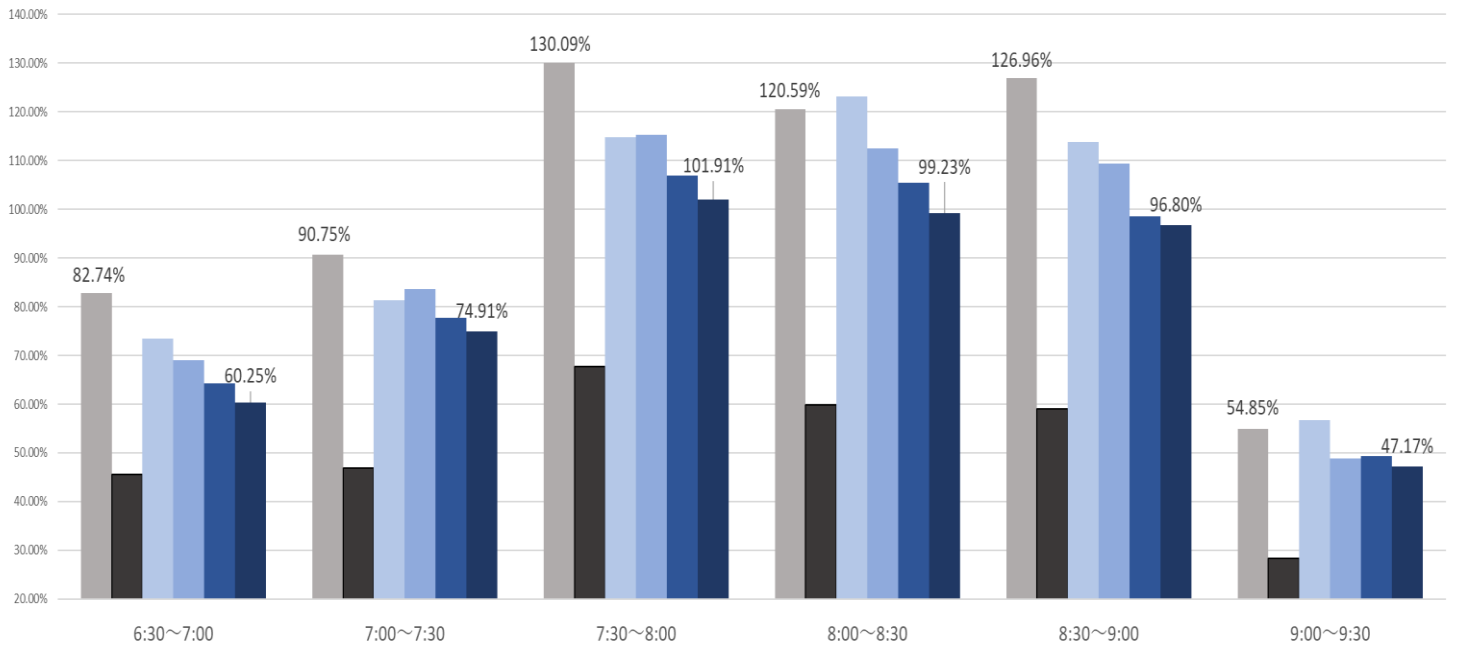

最新の混雑率（2022.01.24～01.28）

千葉公園→千葉

桜木→都賀

2020年 1月20日
 2021年 4月13日~17日
 2021年 1月4日~1月7日
 2021年 1月11日~1月14日
 2021年 1月17日~1月21日
 2022年 1月24日~1月28日

感染症 緊急事態宣言
 流行前(第1回) 発出後

最新4週間