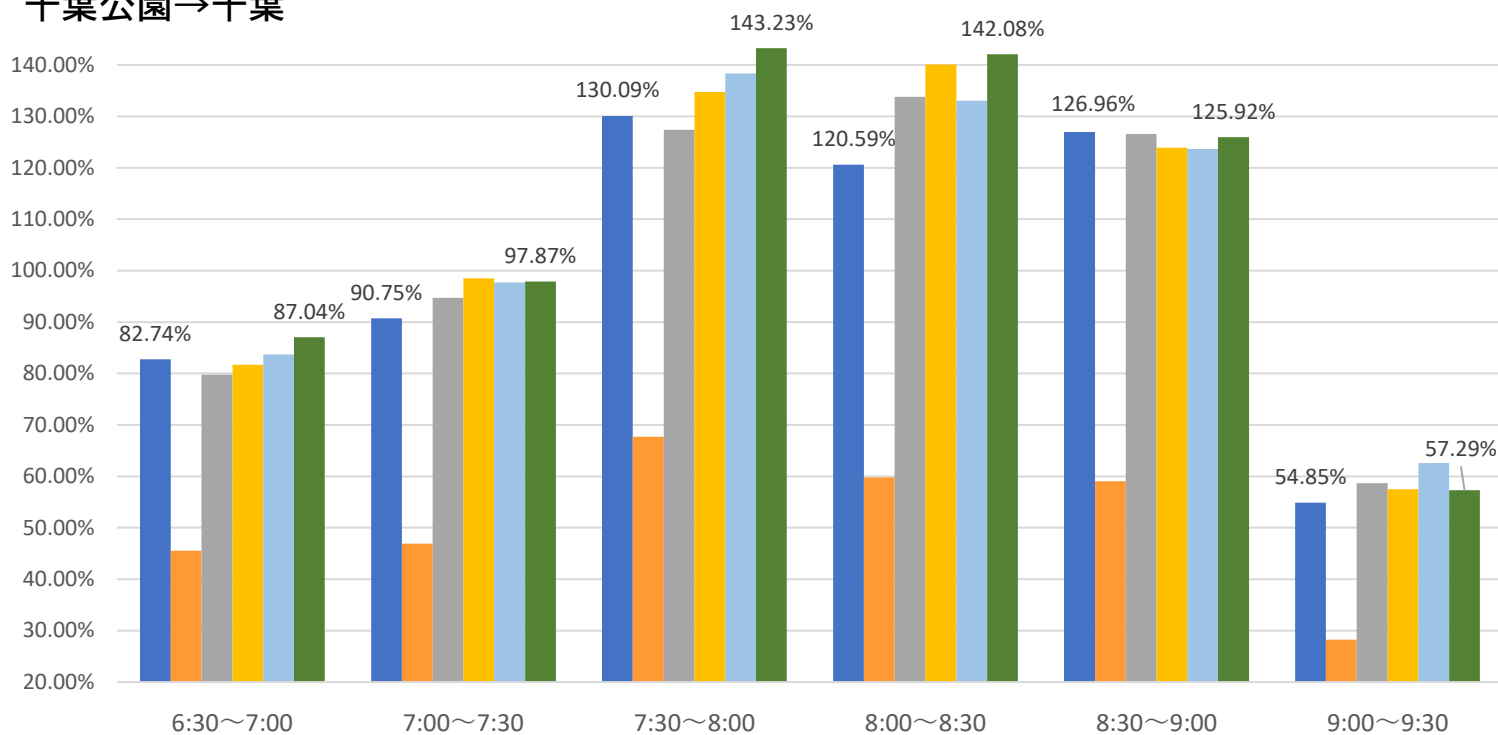

最新の混雑率（4月22日～4月26日）

千葉公園→千葉

桜木→都賀

2020年

■ 1月20日

2023年

■ 4月13日～17日

■ 4月1日～4月5日

■ 4月8日～4月12日

■ 4月15日～4月19日

■ 4月22日～4月26日

感染症
流行前

緊急事態宣言
(第1回) 発出後

最新4週間