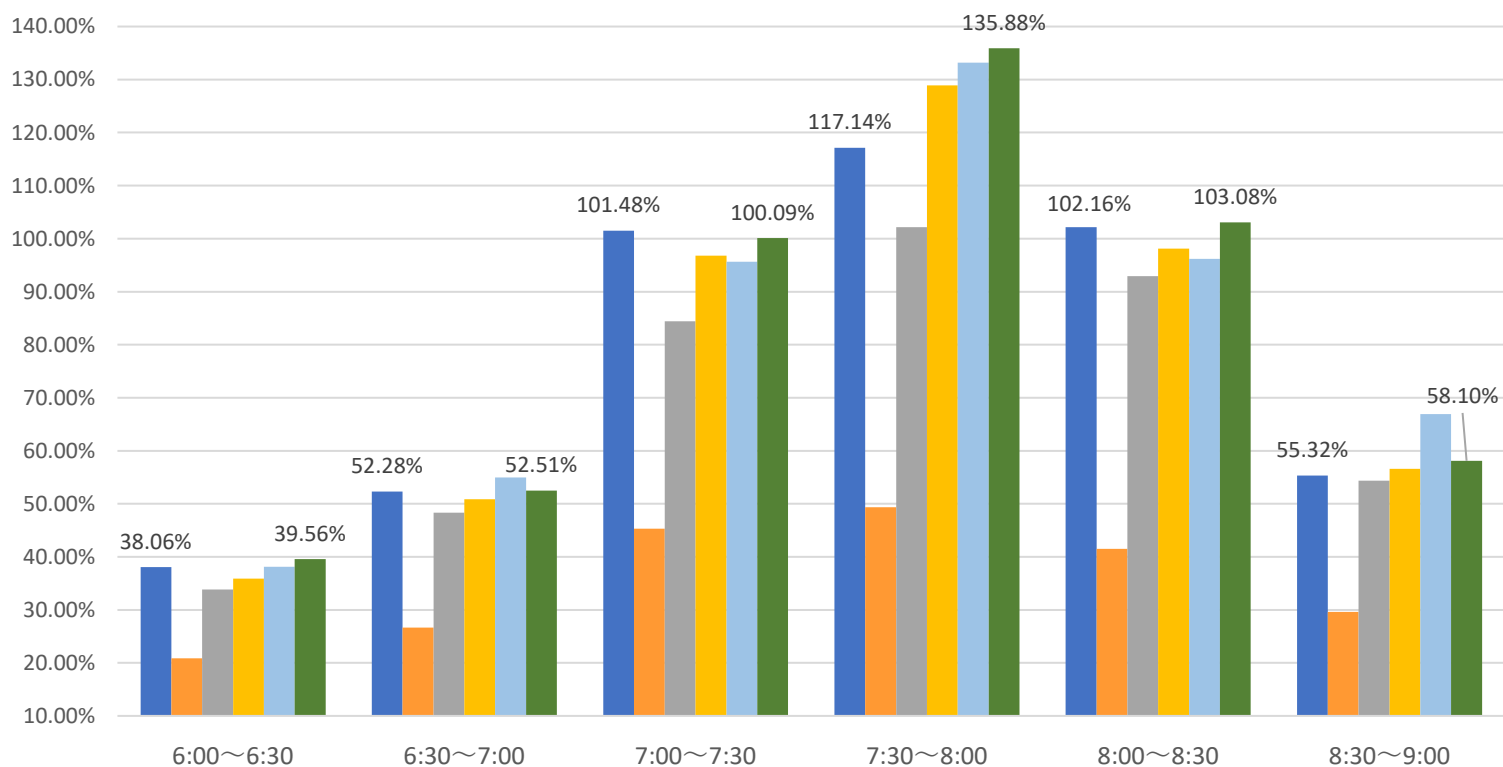

最新の混雑率（4月22日～4月26日）

千葉公園→千葉

桜木→都賀

2020年

■ 1月20日

2023年

■ 4月13日～17日

■ 4月1日～4月5日

■ 4月8日～4月12日

■ 4月15日～4月19日

■ 4月22日～4月26日

感染症
流行前

緊急事態宣言
(第1回) 発出後

最新4週間