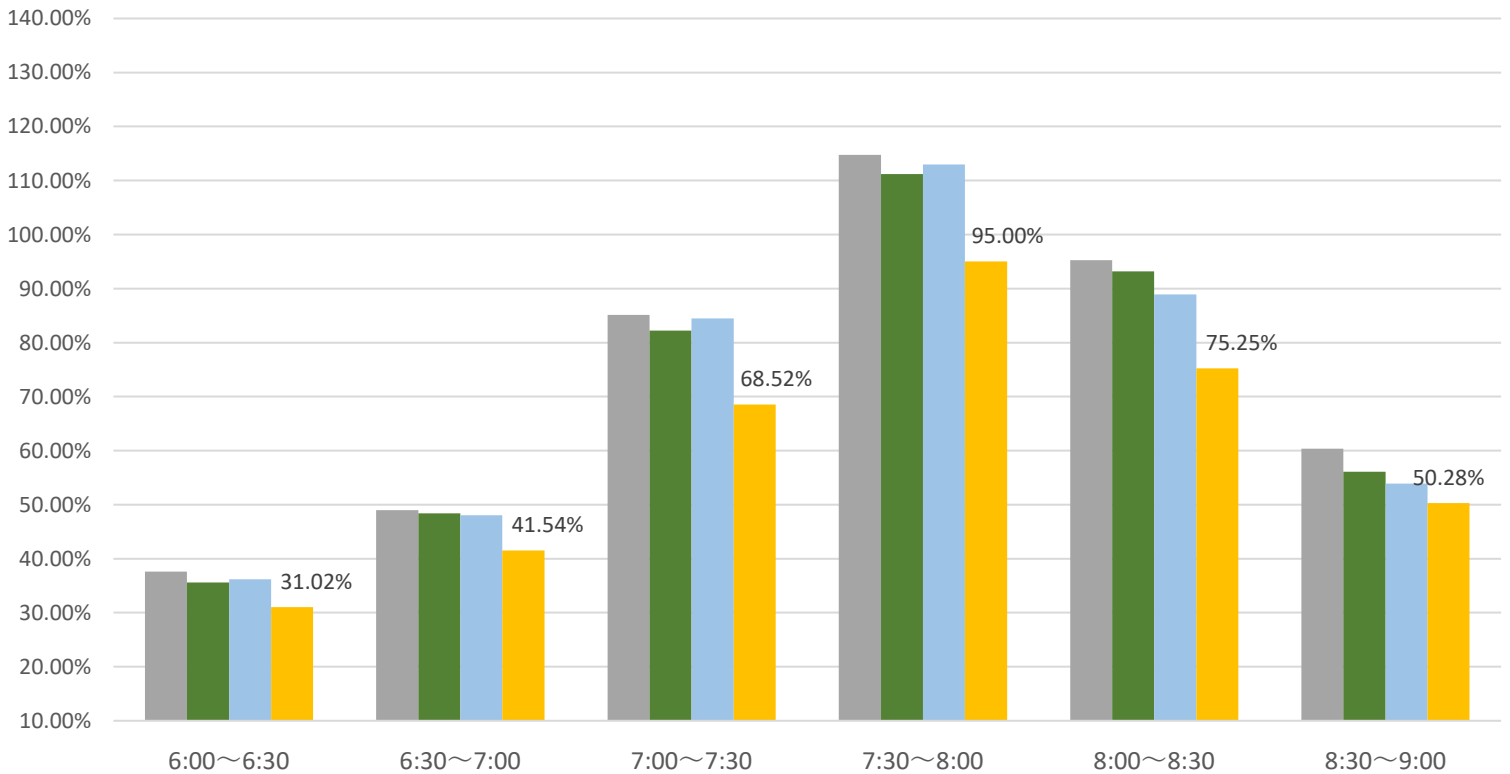

最新の混雑率（2月10日～2月14日）

千葉公園→千葉

桜木→都賀

2024年

■ 1月20日～1月24日

■ 1月27日～1月31日

■ 2月3日～2月7日

■ 2月10日～2月14日