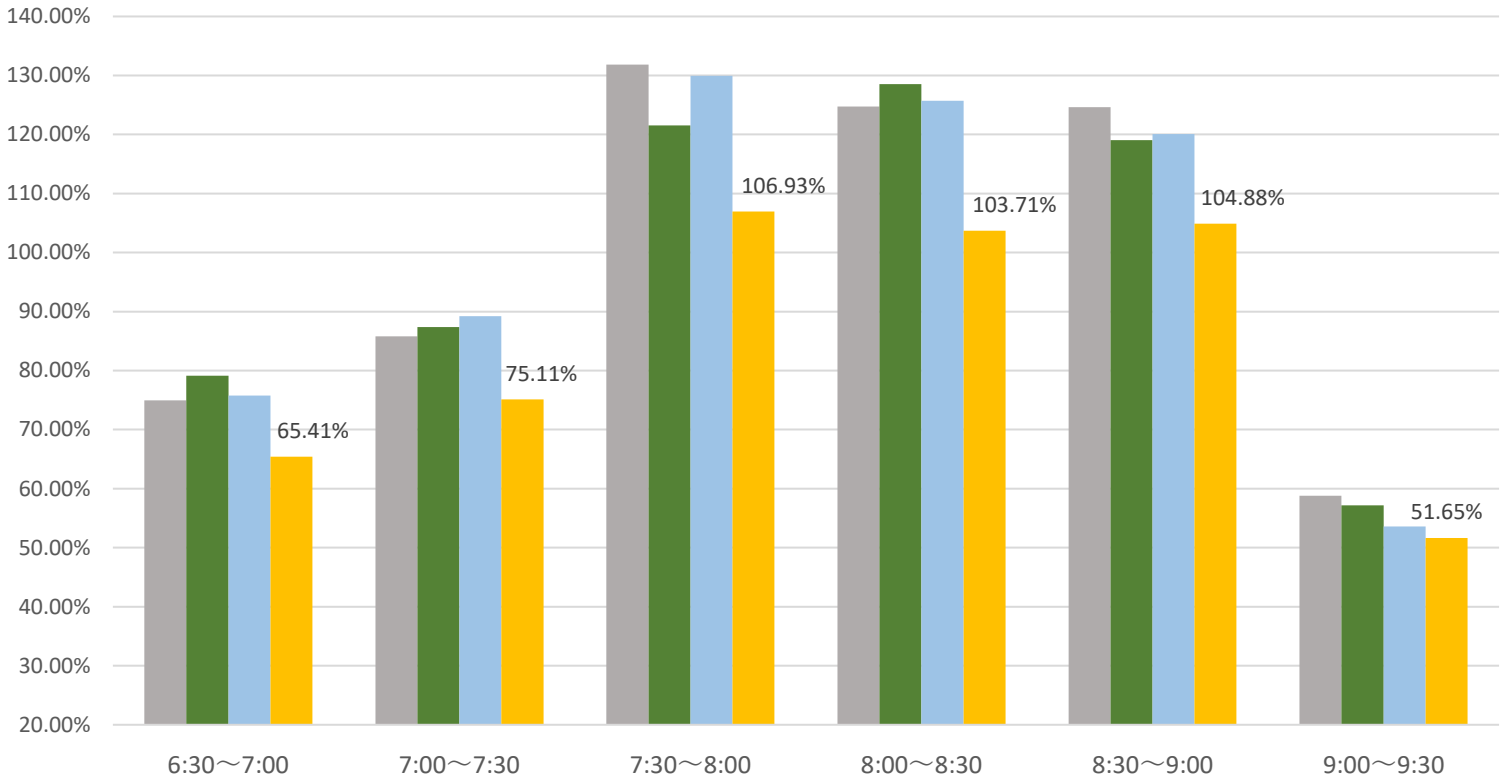

最新の混雑率（2月10日～2月14日）

千葉公園→千葉

桜木→都賀

2024年

■ 1月20日～1月24日

■ 1月27日～1月31日

■ 2月3日～2月7日

■ 2月10日～2月14日