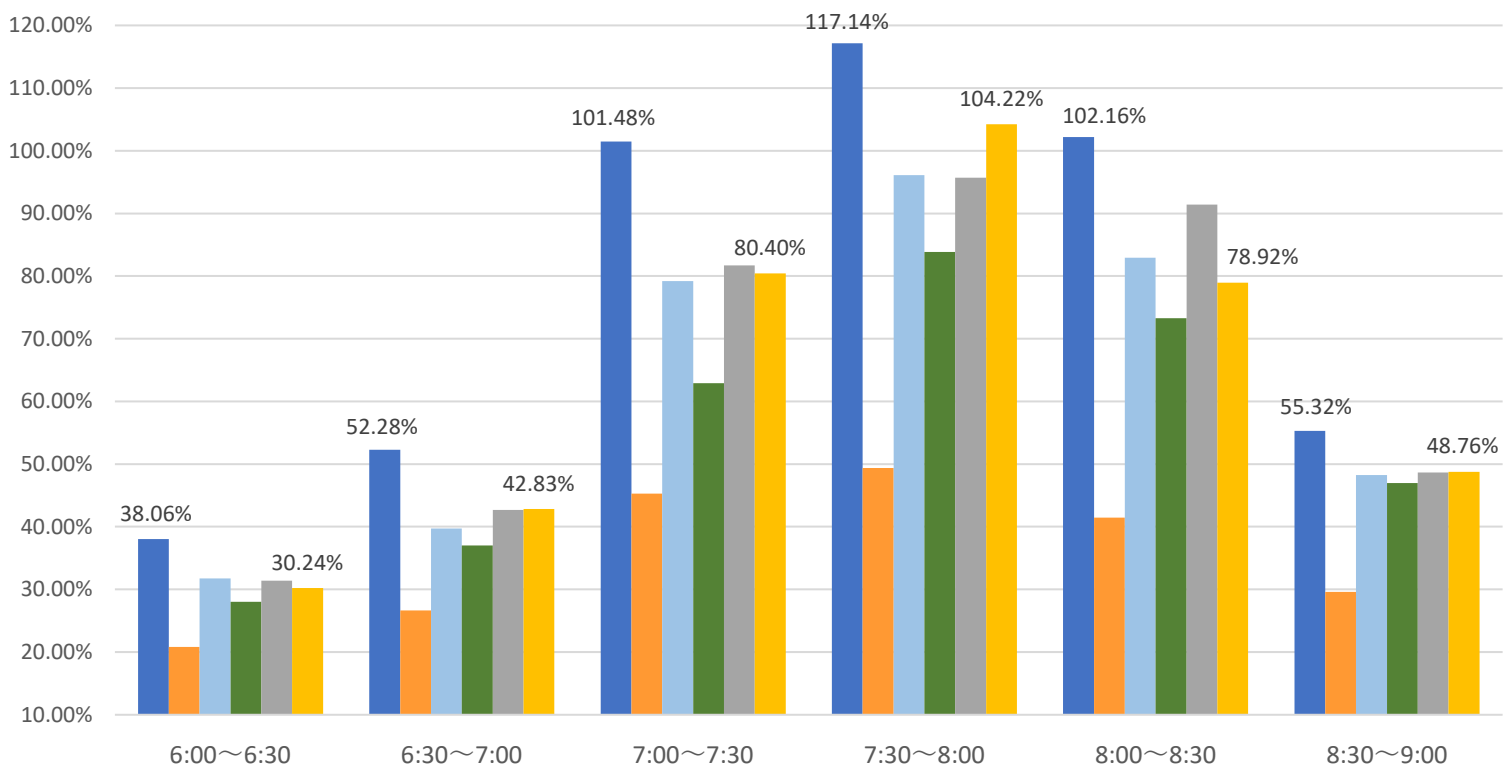

最新の混雑率（3月6日～3月9日）

千葉公園→千葉

桜木→都賀

2020年

■ 1月20日

2022年

■ 4月13日～17日

■ 2月13日～2月17日