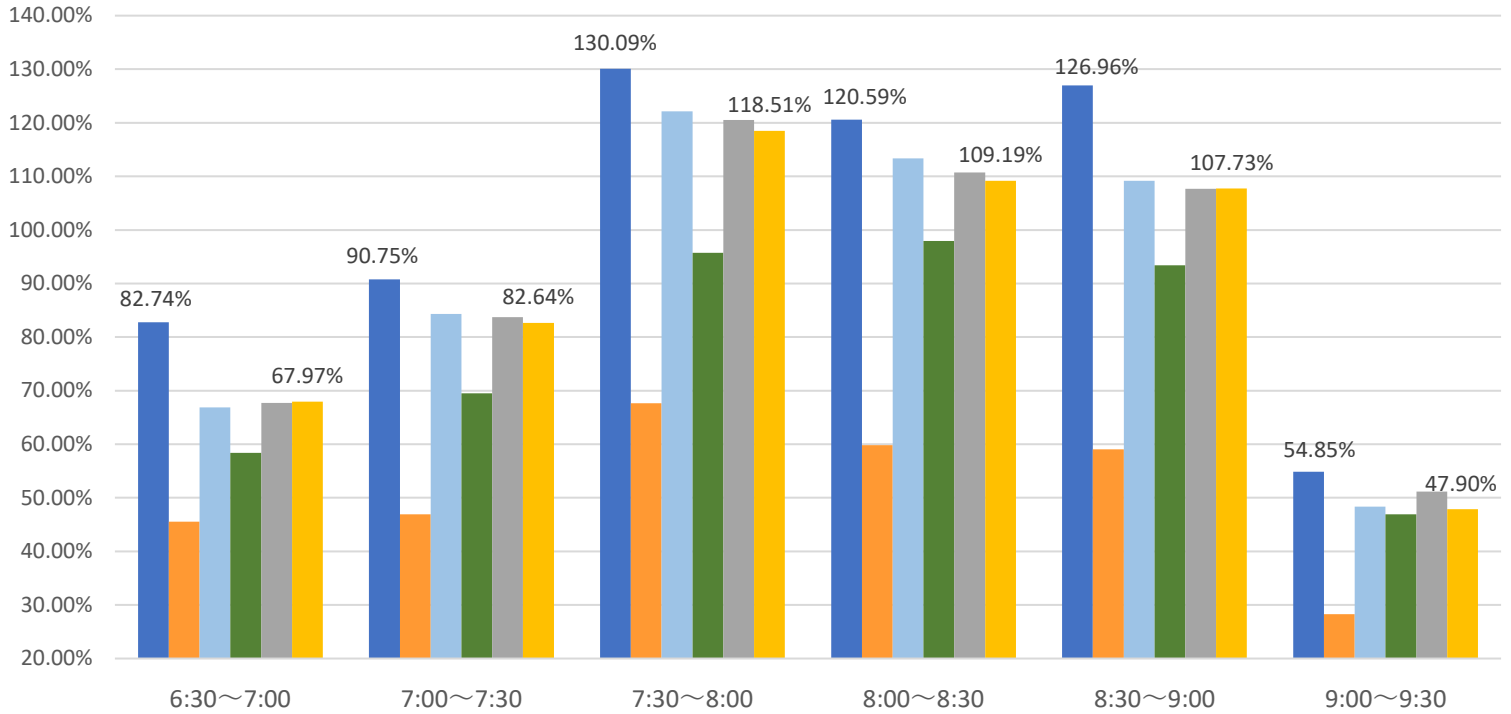

最新の混雑率（3月6日～3月9日）

千葉公園→千葉

桜木→都賀

2020年

■ 1月20日

2022年

■ 4月13日～17日

■ 2月13日～2月17日