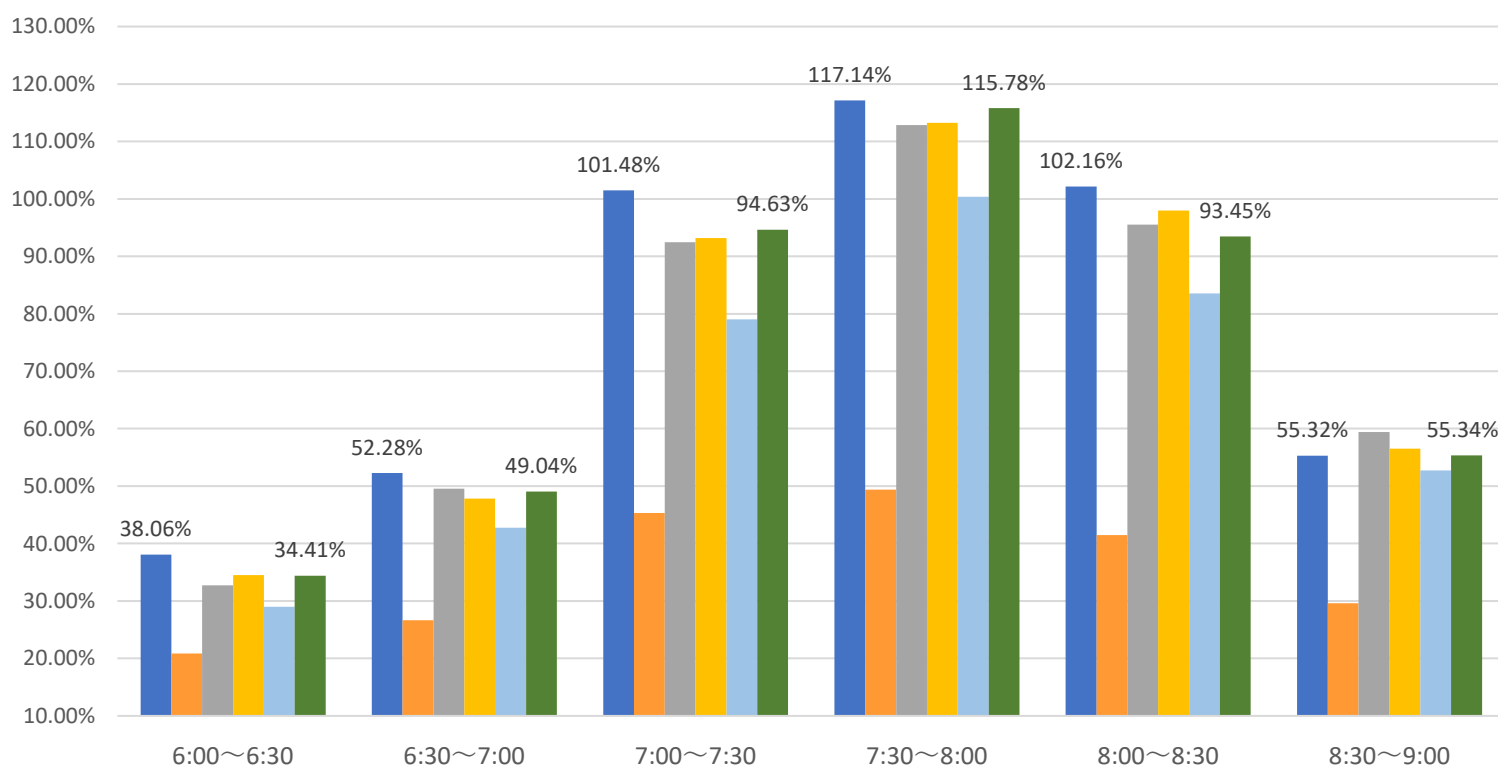

最新の混雑率（11月6日～11月10日）

千葉公園→千葉

桜木→都賀

2020年

■ 1月20日

2023年

■ 4月13日～17日

■ 10月16日～10月20日

■ 10月23日～10月27日

■ 10月30日～11月3日

■ 11月6日～11月10日

感染症
流行前

緊急事態宣言
(第1回) 発出後

最新4週間