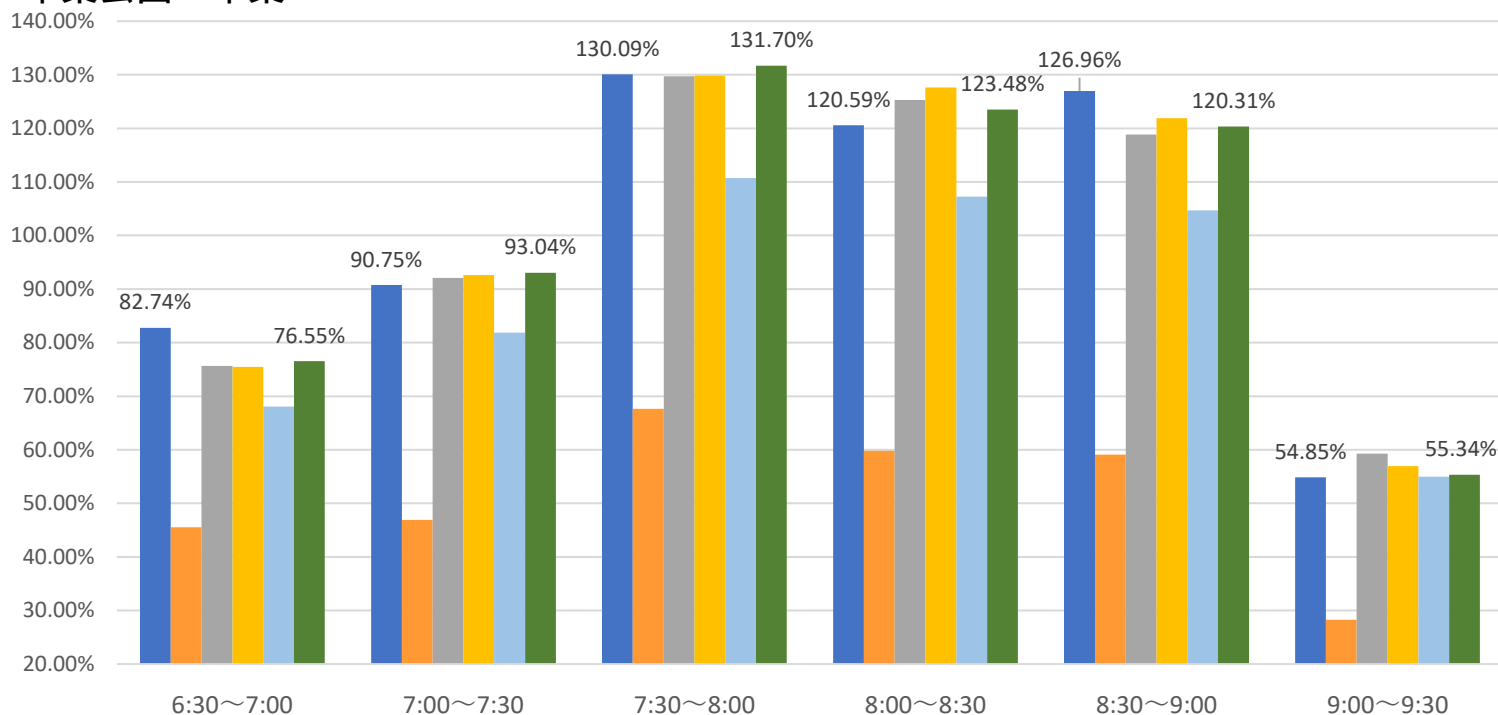

最新の混雑率（11月6日～11月10日）

千葉公園→千葉

桜木→都賀

2020年

■ 1月20日

2023年

■ 4月13日～17日

■ 10月16日～10月20日

■ 10月23日～10月27日

■ 10月30日～11月3日

■ 11月6日～11月10日

感染症
流行前

緊急事態宣言
(第1回) 発出後

最新4週間