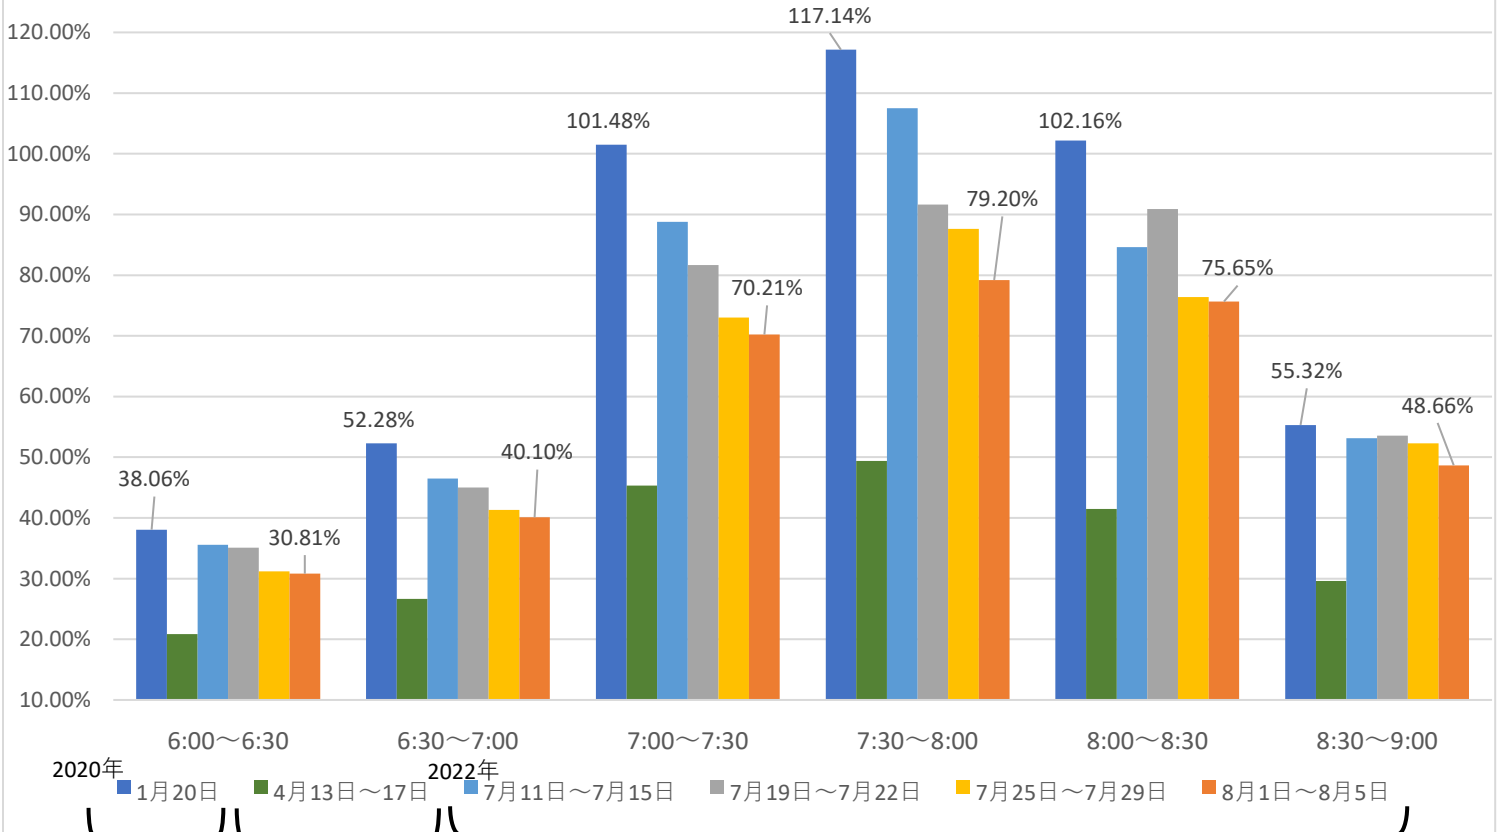

桜木→都賀

感染症
流行前

緊急事態宣言
(第1回) 発出後

最新4週間

ご利用の際は、ラッシュ時間帯を避けたオフピークでのご利用をお願いするとともに、マスクの着用や会話を控えていただくなどのご配慮をお願いします。

また、車内換気のための窓開けを行っておりますのでご理解のほどお願い申し上げます。