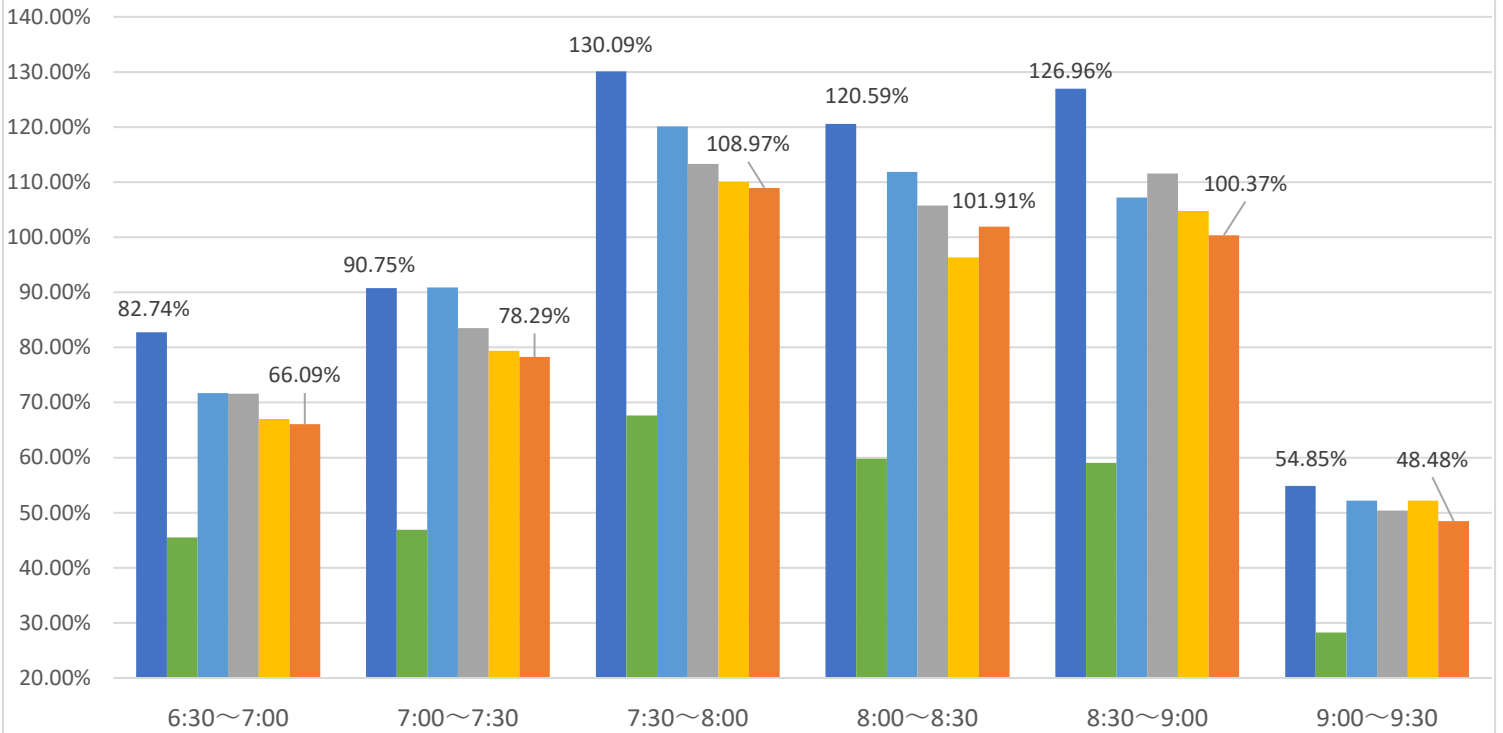

最新の混雑率（2022. 8. 1～8. 5）

千葉公園→千葉