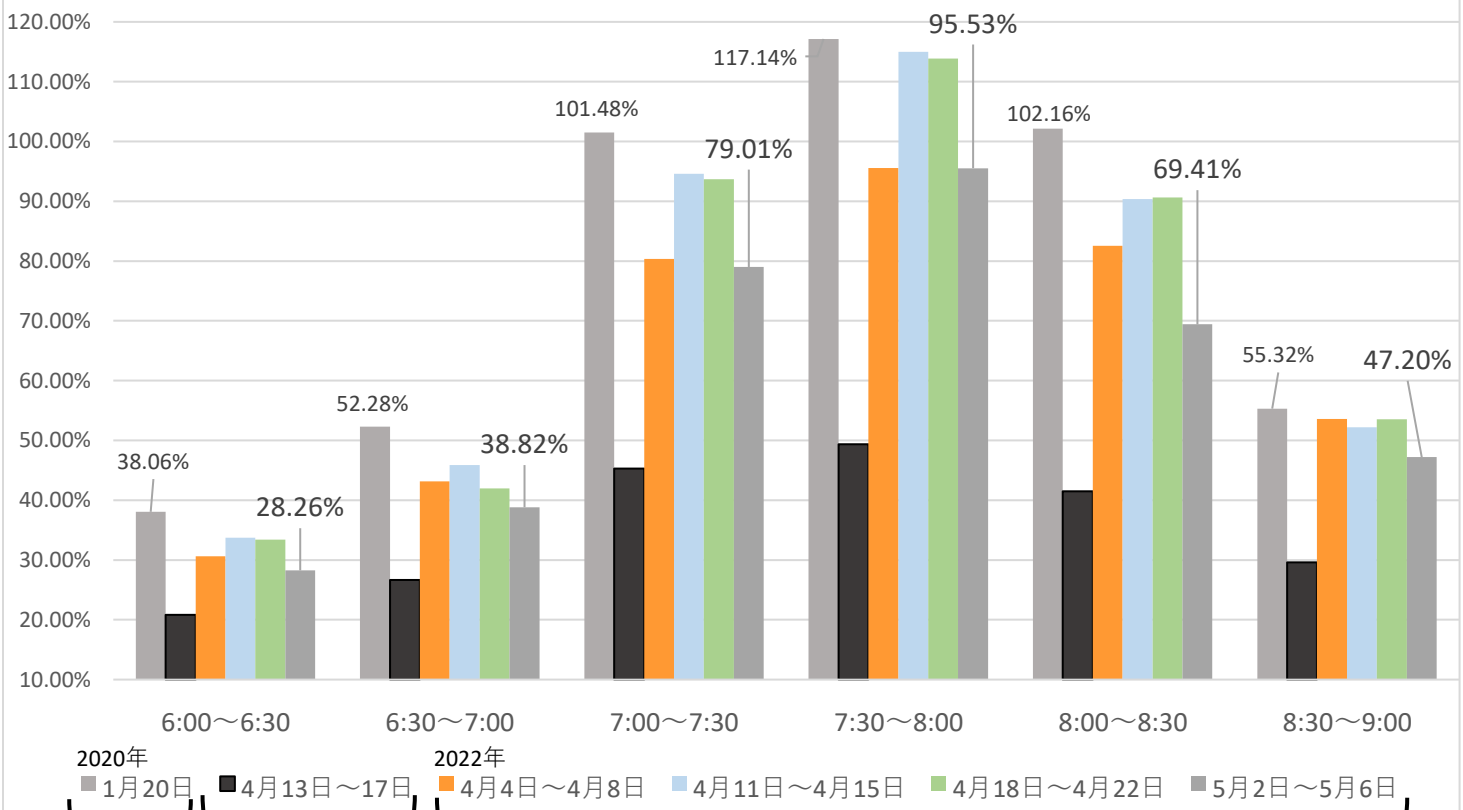

# 最新の混雑率（2022.5.2～5.6）

## 桜木→都賀

2020年 1月20日 2022年 4月13日～17日 4月4日～4月8日 4月11日～4月15日 4月18日～4月22日 5月2日～5月6日  
 感染症流行前 緊急事態宣言(第1回)発出後 最新4週間

ご利用の際は、ラッシュ時間帯を避けたオフピークでのご利用をお願いするとともに、マスクの着用や会話を控えていただくなどのご配慮に加え、車内換気のための窓開けにご協力くださいますようお願い申し上げます。