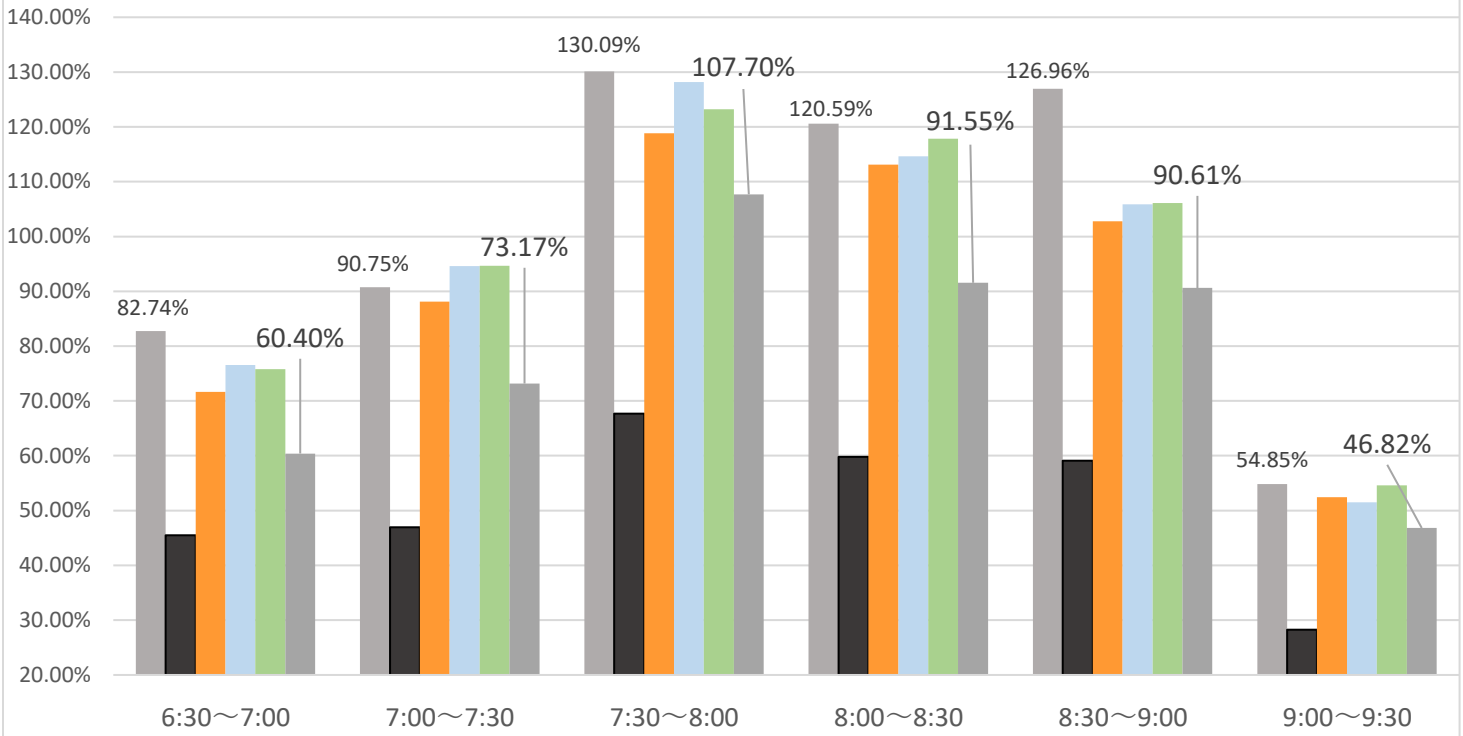

# 最新の混雑率（2022.5.2～5.6）

## 桜木→都賀

2020年 1月20日 2022年 4月13日～17日 4月4日～4月8日 4月11日～4月15日 4月18日～4月22日 5月2日～5月6日  
 感染症流行前 緊急事態宣言(第1回)発出後 最新4週間

ご利用の際は、ラッシュ時間帯を避けたオフピークでのご利用をお願いするとともに、マスクの着用や会話を控えていただくなどのご配慮に加え、車内換気のための窓開けにご協力くださいますようお願い申し上げます。