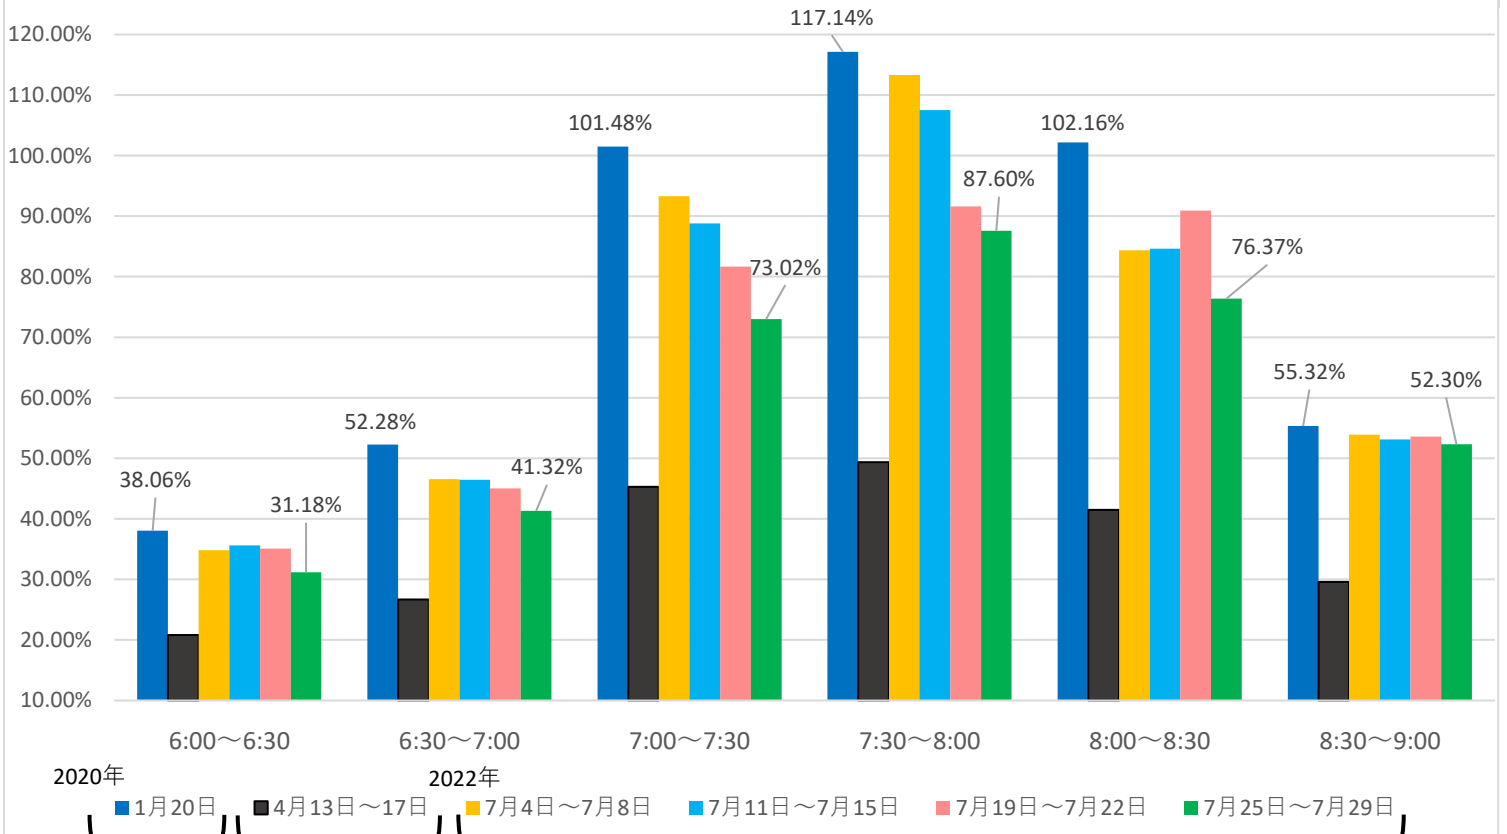

# 最新の混雑率（2022.7.25～7.29）

## 桜木→都賀

2020年

2022年

■ 1月20日 ■ 4月13日～17日 ■ 7月4日～7月8日 ■ 7月11日～7月15日 ■ 7月19日～7月22日 ■ 7月25日～7月29日

感染症  
流行前

緊急事態宣言  
(第1回) 発出後

最新4週間

ご利用の際は、ラッシュ時間帯を避けたオフピークでのご利用をお願いするとともに、マスクの着用や会話を控えていただくなどのご配慮をお願いします。