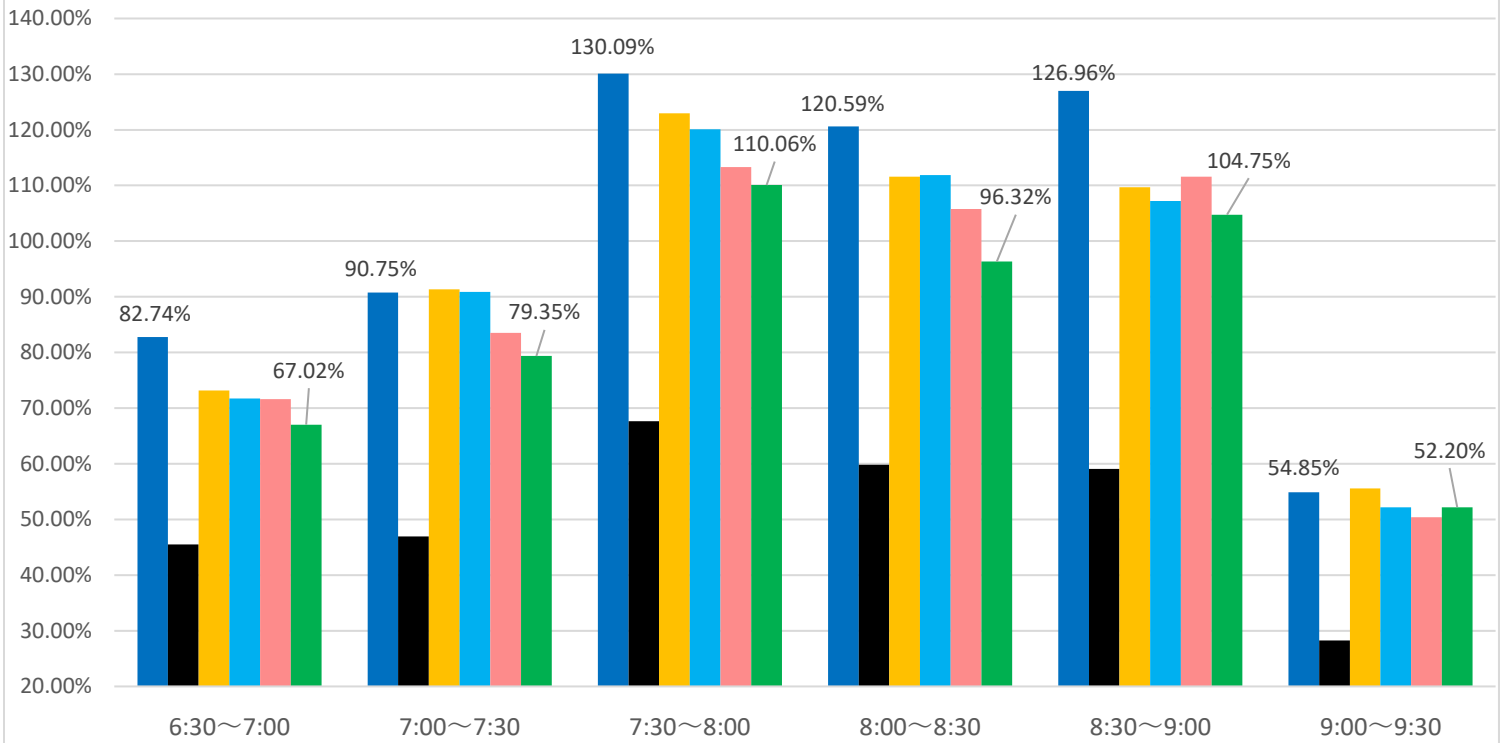

# 最新の混雑率（2022.7.25～7.29）

## 桜木→都賀

2020年

2022年

■ 1月20日 ■ 4月13日～17日 ■ 7月4日～7月8日 ■ 7月11日～7月15日 ■ 7月19日～7月22日 ■ 7月25日～7月29日

感染症  
流行前

緊急事態宣言  
(第1回) 発出後

最新4週間

ご利用の際は、ラッシュ時間帯を避けたオフピークでのご利用をお願いするとともに、マスクの着用や会話を控えていただくなどのご配慮をお願いします。