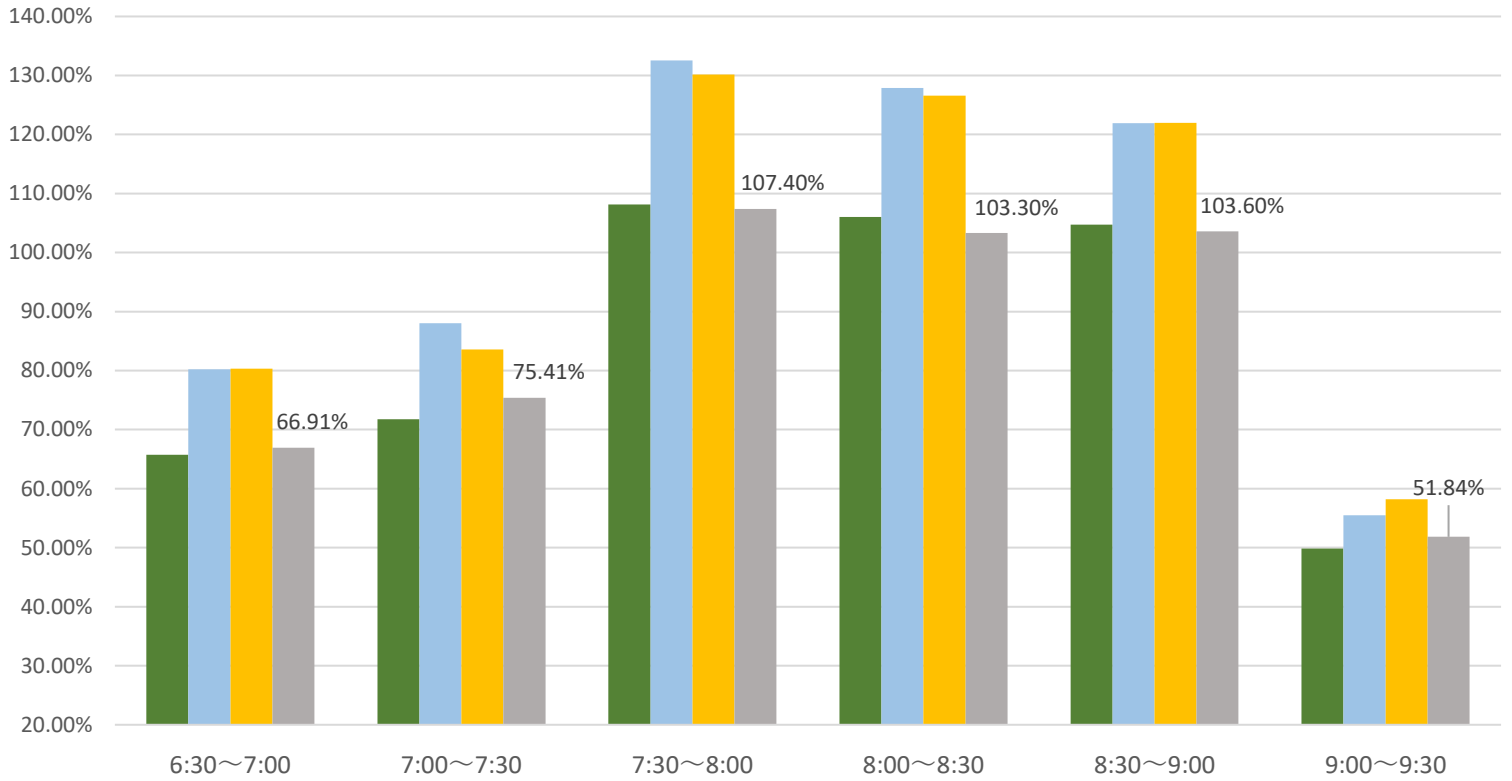

最新の混雑率（3月17日～3月21日）

千葉公園→千葉

桜木→都賀

2024年

■ 2月24日～2月28日

■ 3月3日～3月7日

■ 3月10日～3月14日

■ 3月17日～3月21日