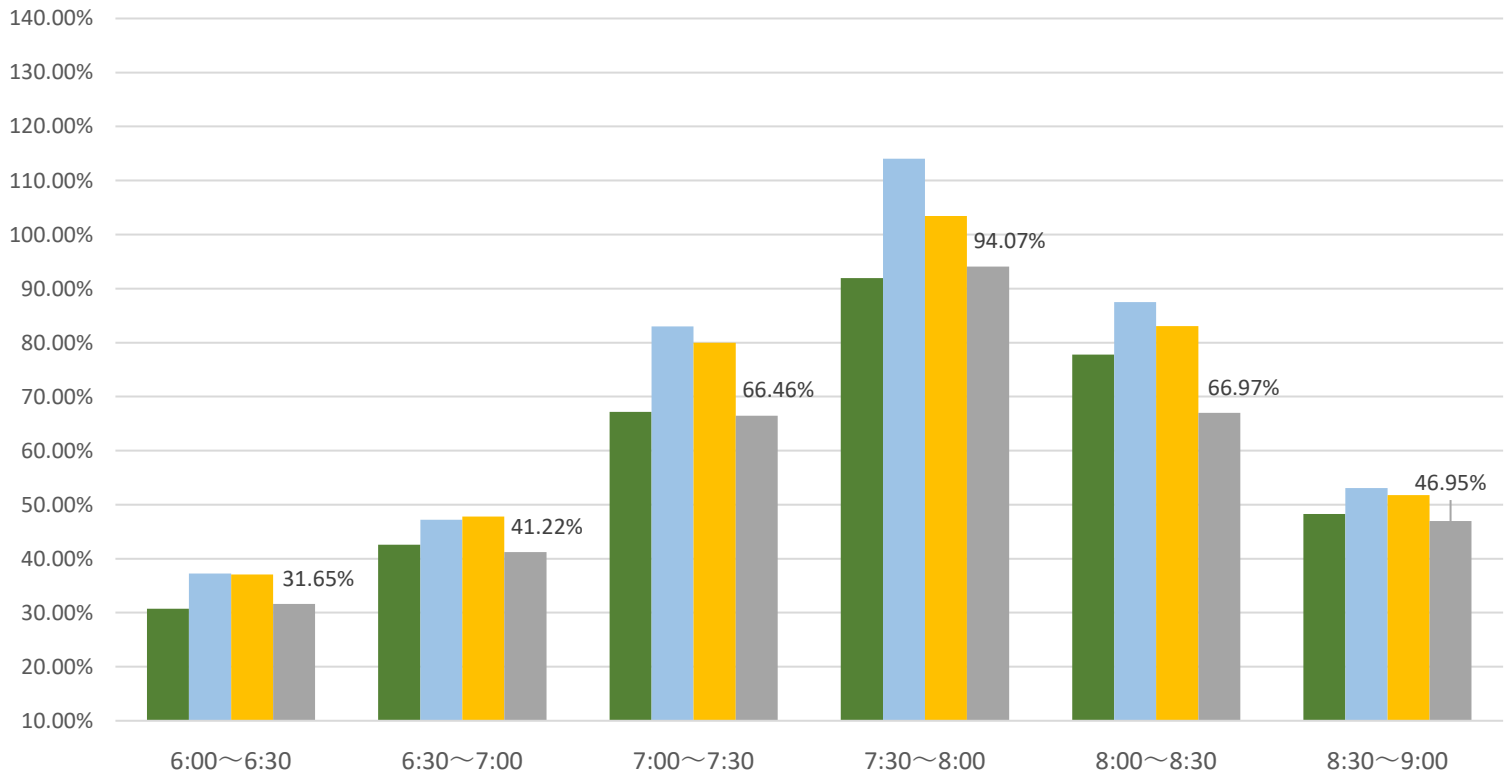

最新の混雑率（3月17日～3月21日）

千葉公園→千葉

桜木→都賀

2024年

■ 2月24日～2月28日

■ 3月3日～3月7日

■ 3月10日～3月14日

■ 3月17日～3月21日