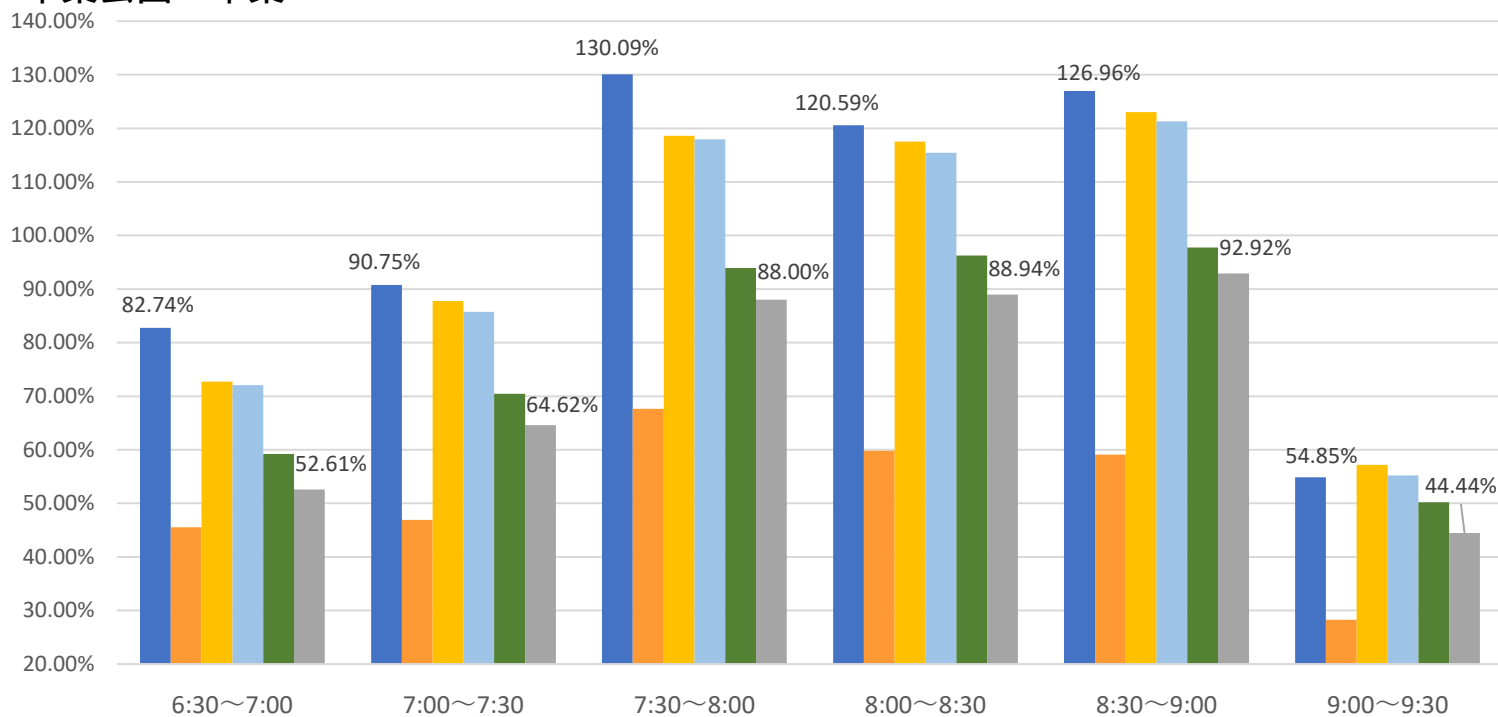

## 最新の混雑率（8月14日～8月18日）

### 桜木→都賀

2020年

■ 1月20日

2023年

■ 4月13日～17日

■ 7月24日～28日

■ 7月31日～8月4日

■ 8月7日～8月11日