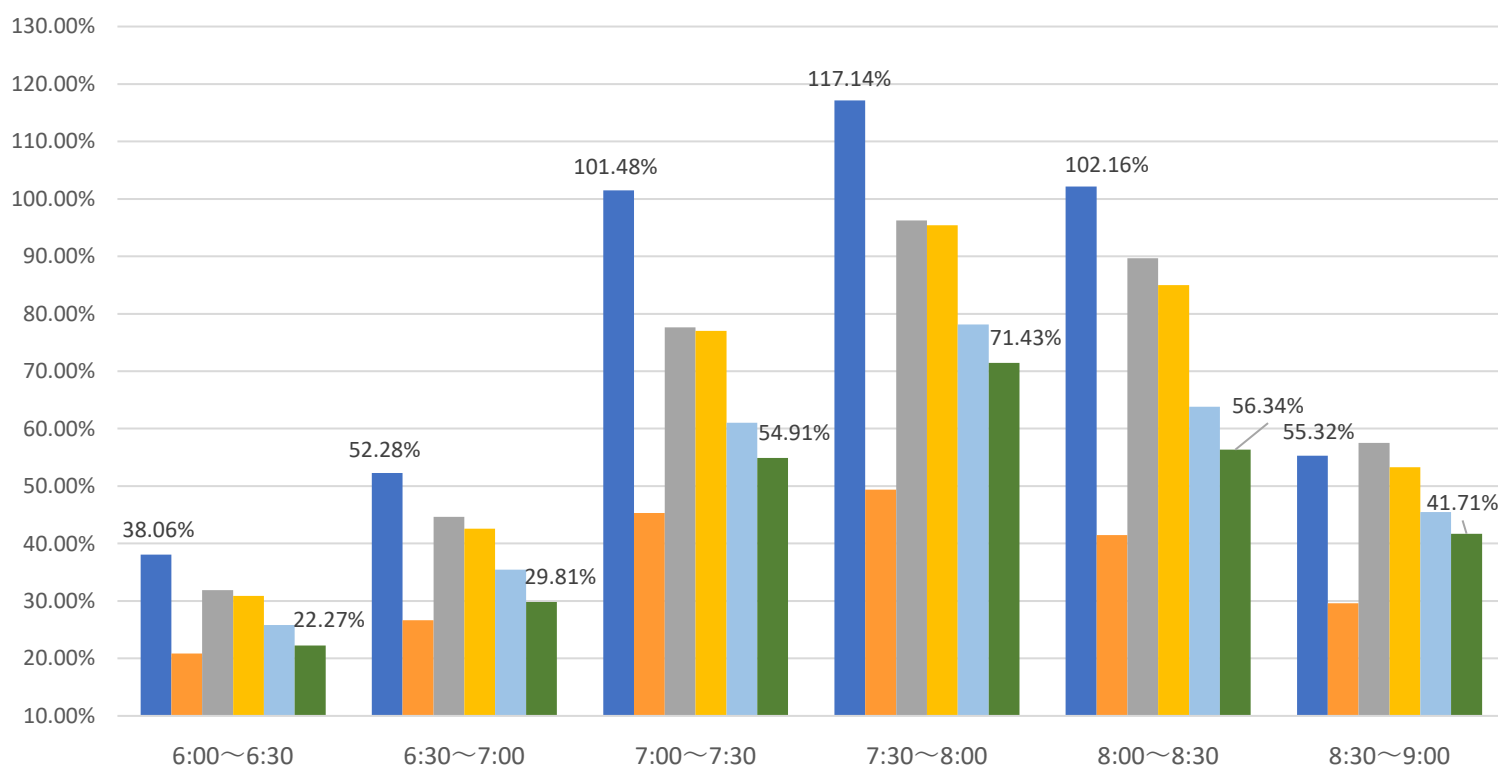

## 最新の混雑率（8月14日～8月18日）

### 桜木→都賀

2020年

■ 1月20日

2023年

■ 4月13日～17日

■ 7月24日～28日

■ 7月31日～8月4日

■ 8月7日～8月11日