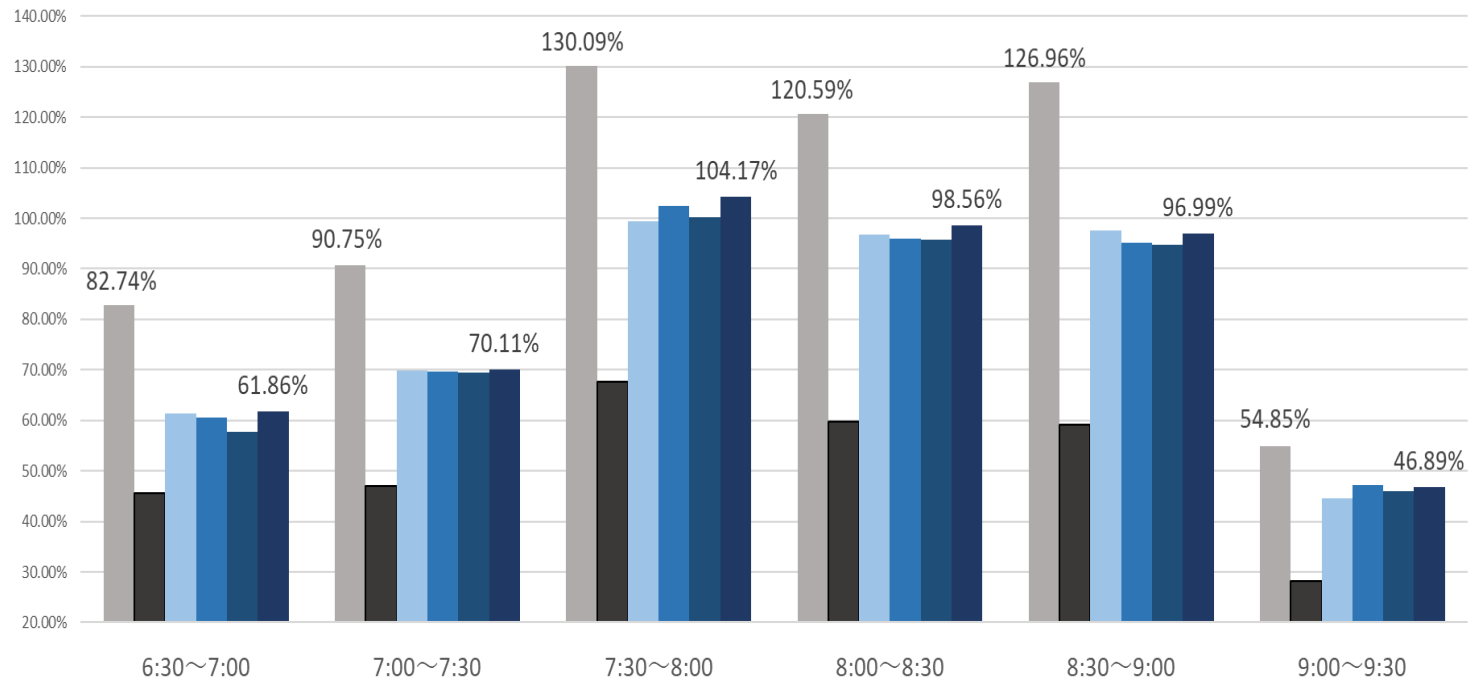

最新の混雑率（2021.9.27～10.1）

千葉公園→千葉

桜木→都賀

2020年 1月20日 2021年 4月13日～17日 9月6日～9月10日 9月13日～9月17日 9月21日～9月22日,24日 9月27日～10月1日

感染症 緊急事態宣言
流行前 (第1回) 発出後

最新4週間