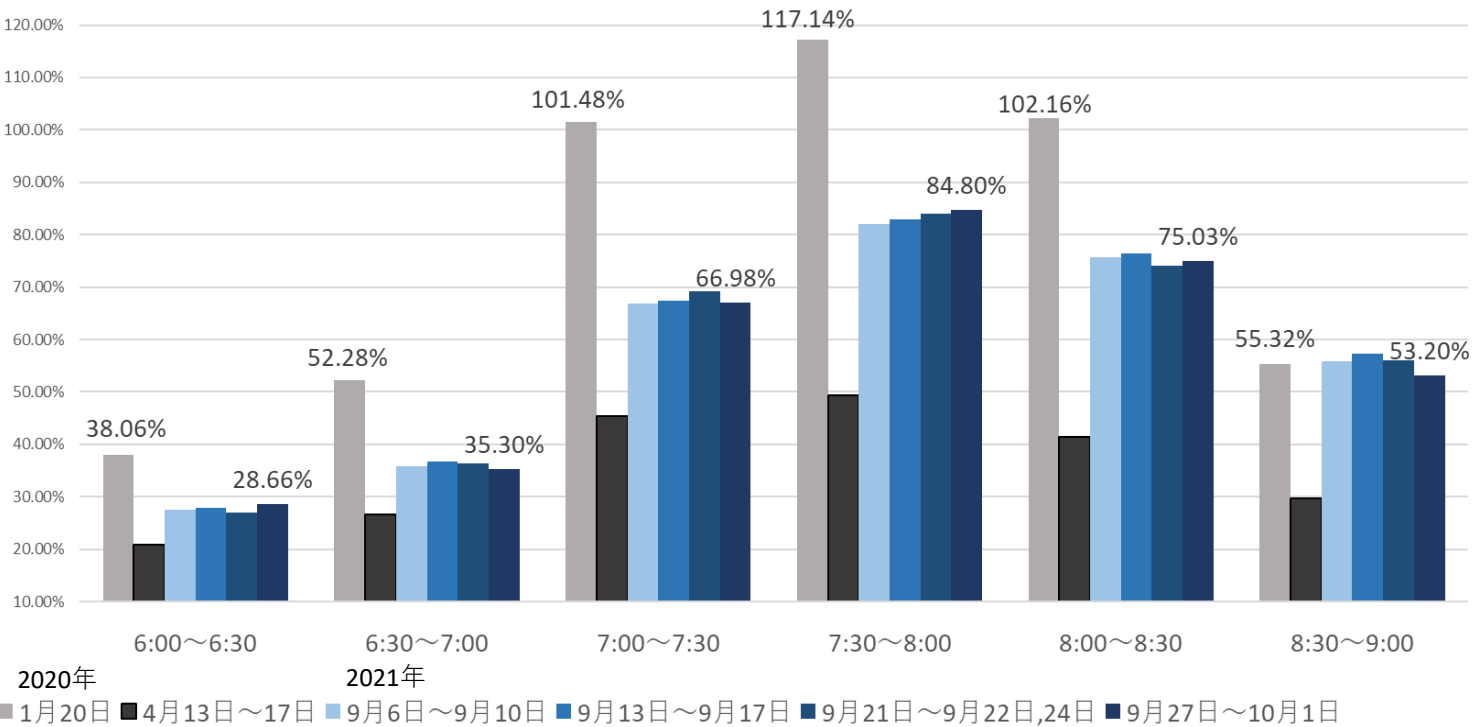

最新の混雑率（2021.9.27～10.1）

千葉公園→千葉

桜木→都賀

2020年 1月20日 2021年 4月13日～17日 9月6日～9月10日 9月13日～9月17日 9月21日～9月22日,24日 9月27日～10月1日

感染症 緊急事態宣言
流行前 (第1回) 発出後

最新4週間