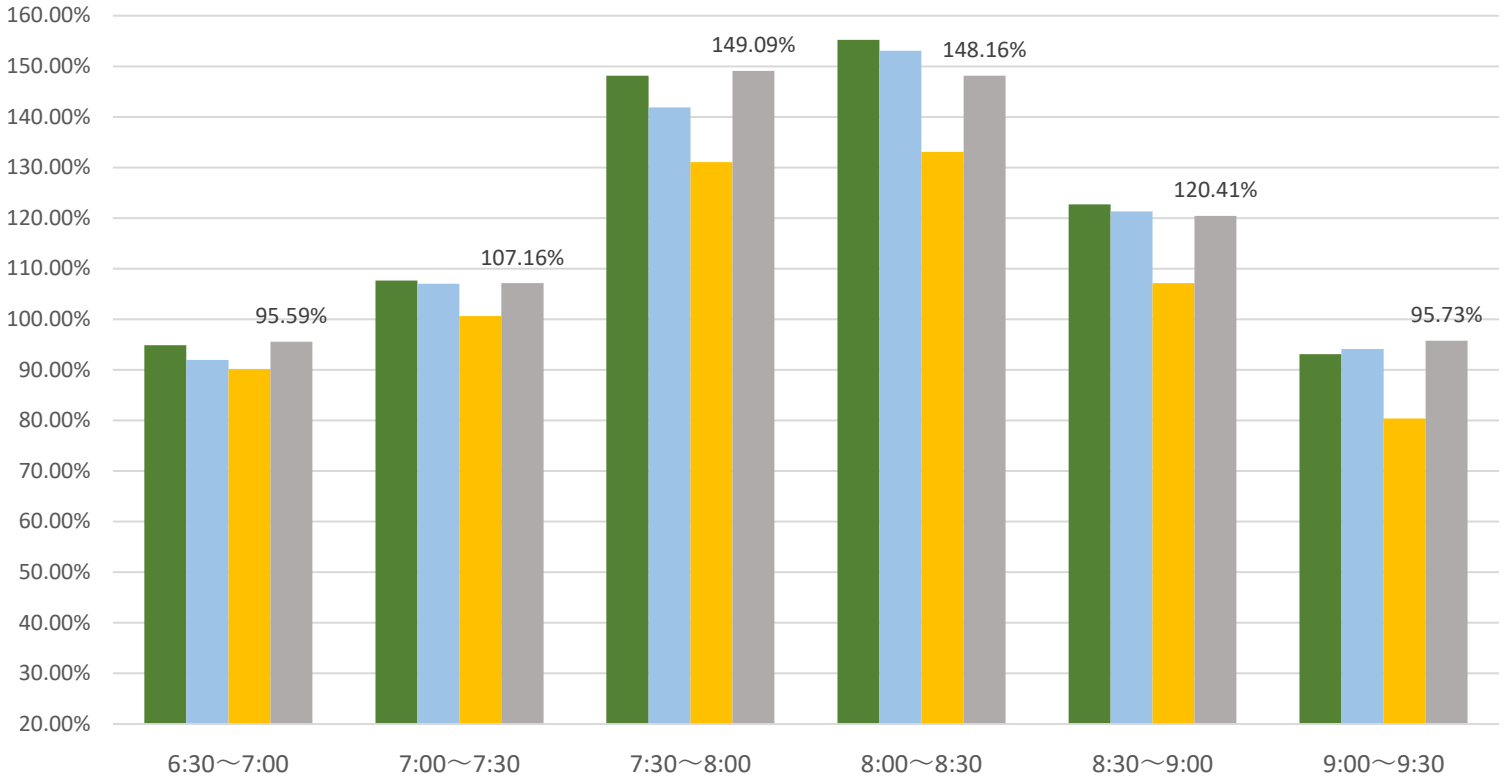

最新の混雑率（6月8日～6月12日）

千葉公園→千葉