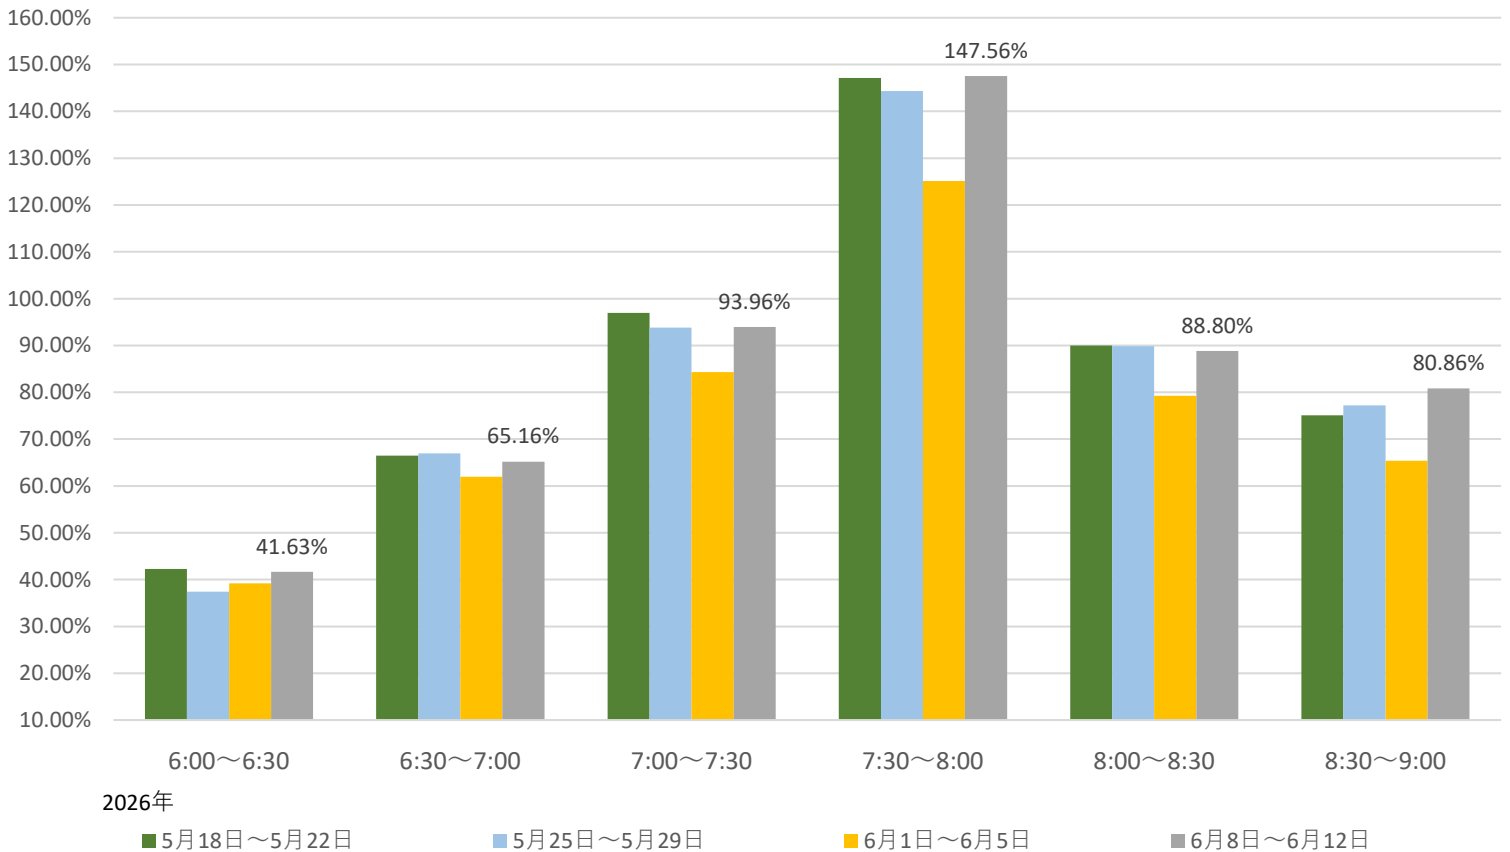

桜木→都賀

上記のグラフは、改札の通過人員から計算した時間帯別の平均混雑率であり、各列車・各車両の混雑率ではありません。