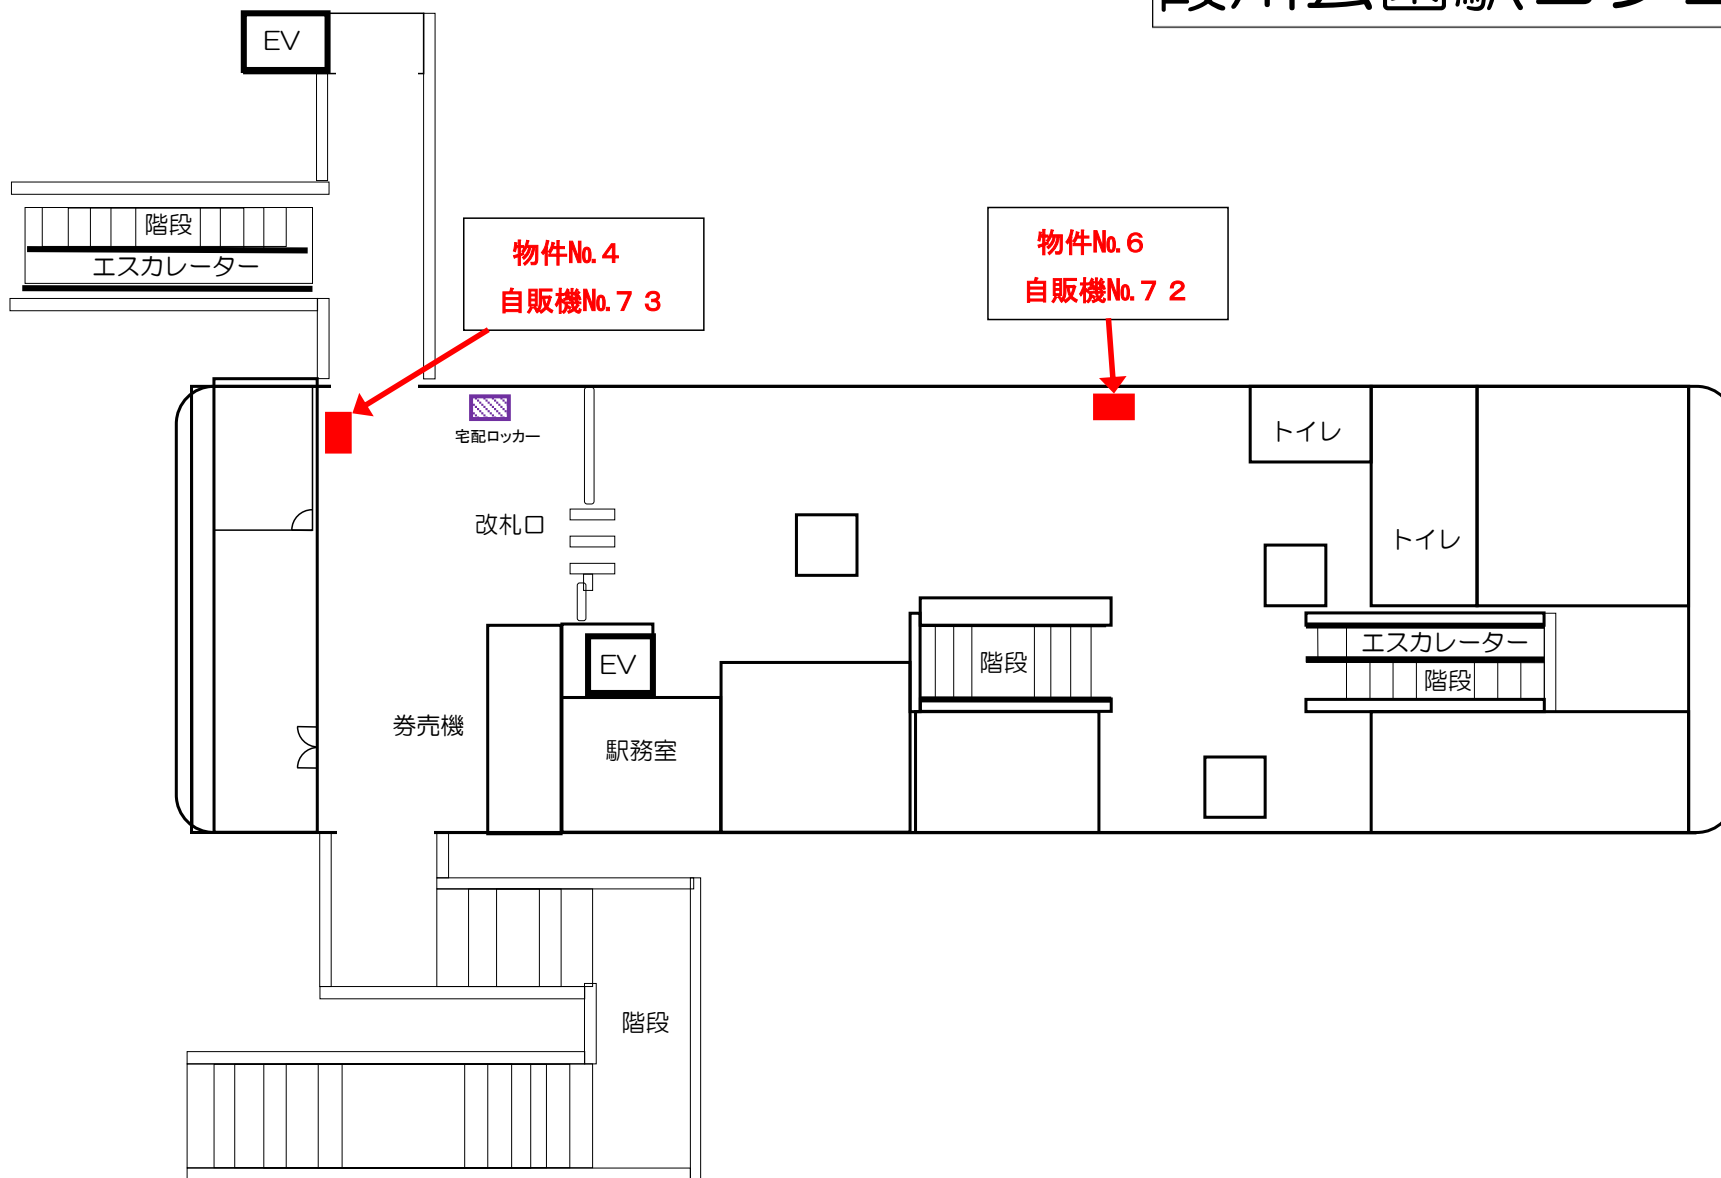

葭川公園駅コンコース

← 千葉方面

県庁前方面→