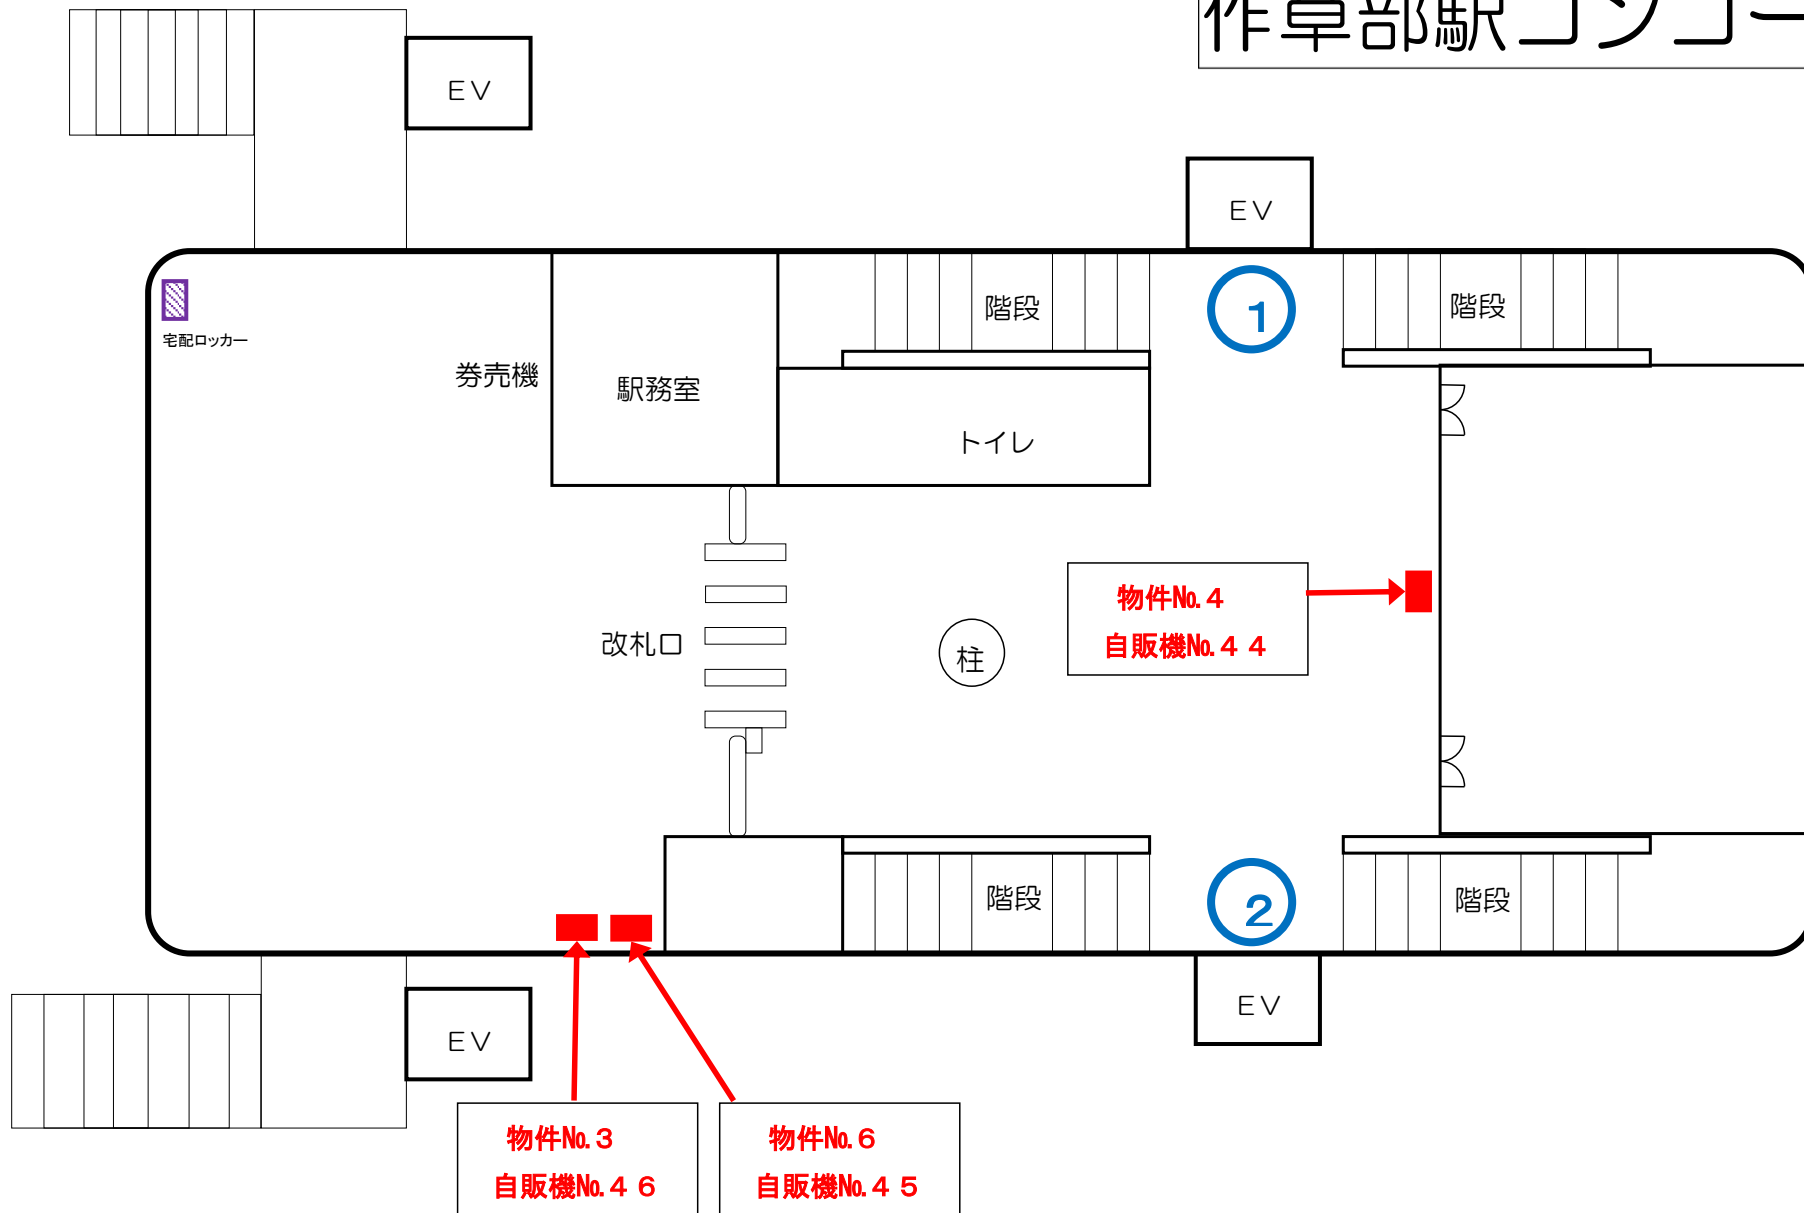

作草部駅コンコース

← 千葉方面