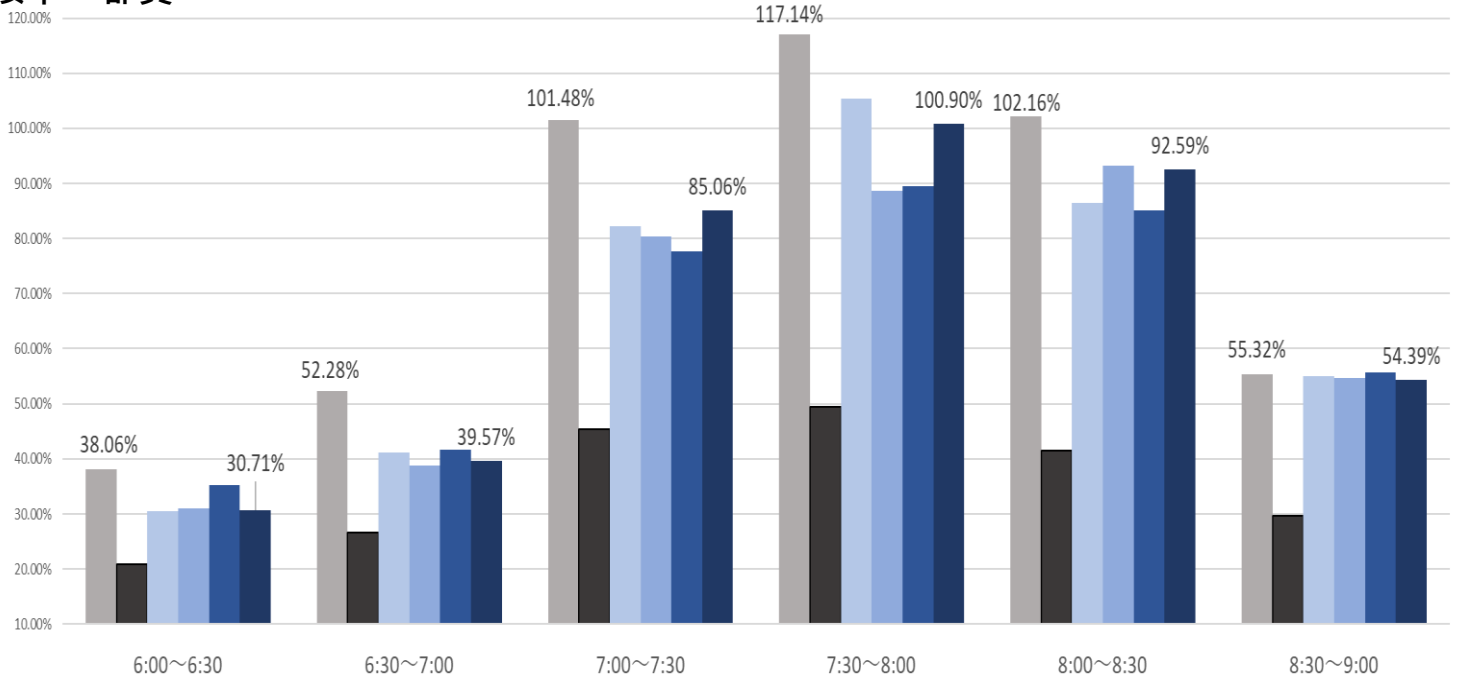

最新の混雑率（2022.01.11～01.14）

千葉公園→千葉

桜木→都賀

2020年 1月20日
 2021年 4月13日~17日
 2021年 12月13日~12月17日
 2021年 12月20日~12月24日
 2022年 1月4日~1月7日
 2022年 1月11日~1月14日

感染症 緊急事態宣言
 流行前（第1回）発出後

最新4週間