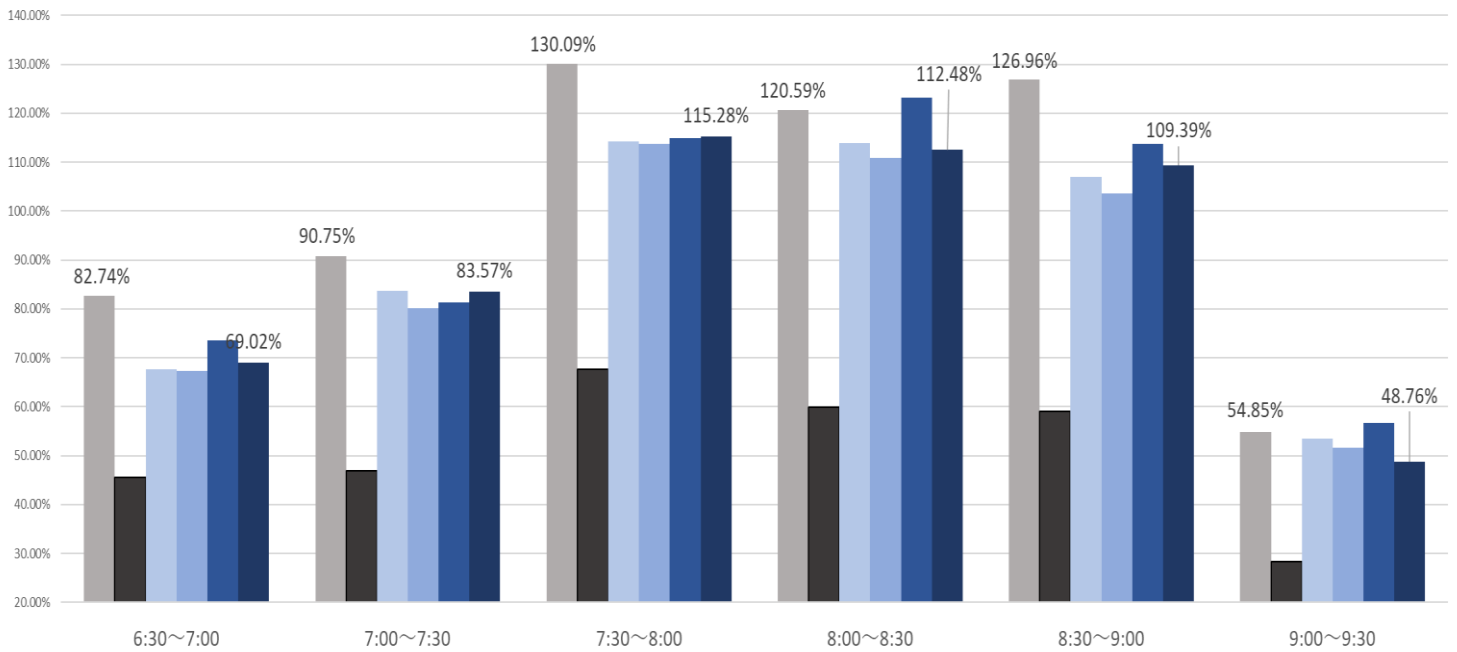

最新の混雑率（2022.01.11～01.14）

千葉公園→千葉

桜木→都賀

2020年 1月20日
 2021年 4月13日~17日
 2021年 12月13日~12月17日
 2021年 12月20日~12月24日
 2022年 1月4日~1月7日
 2022年 1月11日~1月14日

感染症 緊急事態宣言
 流行前（第1回）発出後

最新4週間