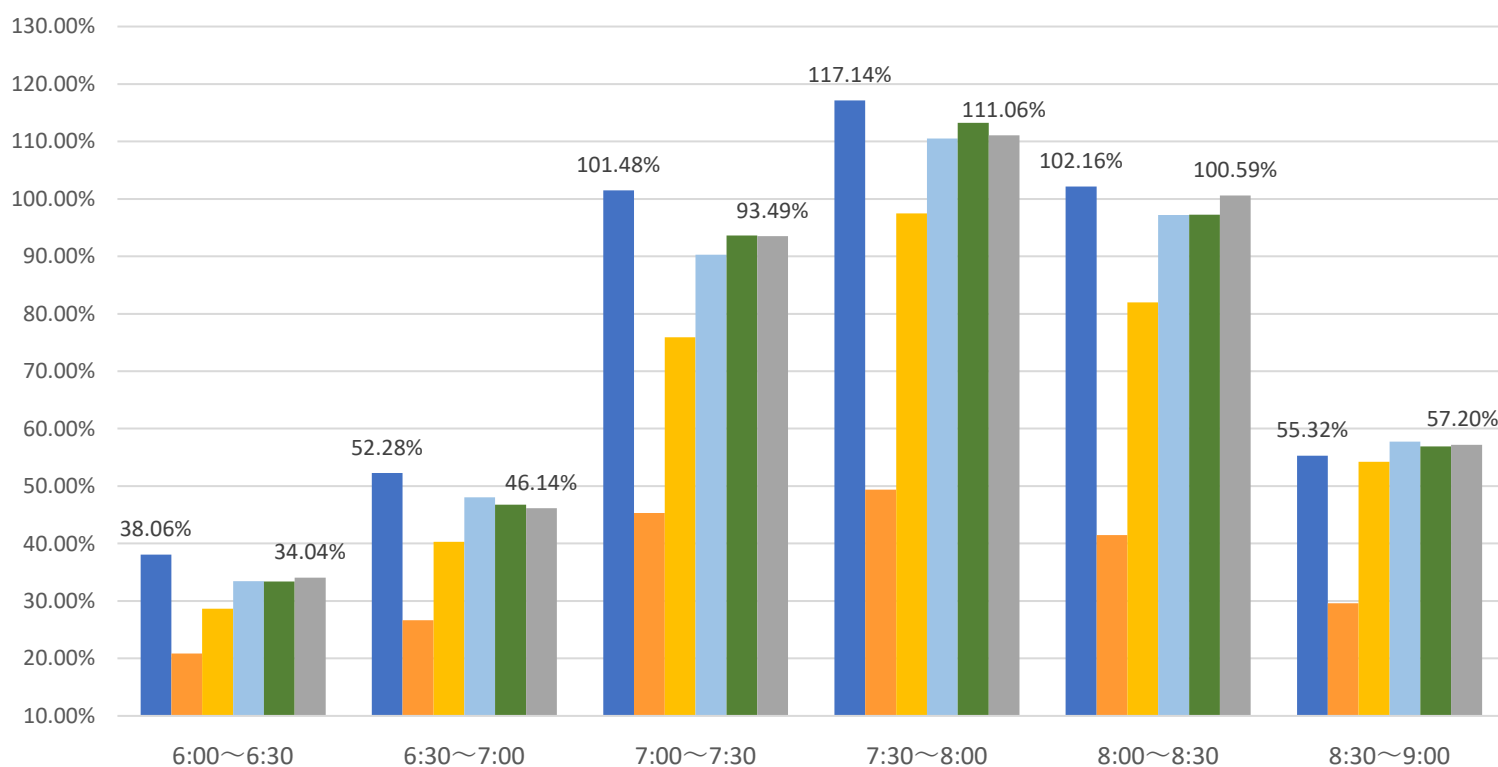

## 最新の混雑率（12月11日～12月15日）

### 桜木→都賀

2020年

■ 1月20日

2023年

■ 4月13日～17日

■ 11月20日～11月24日

■ 11月27日～12月1日

■ 12月4日～12月8日