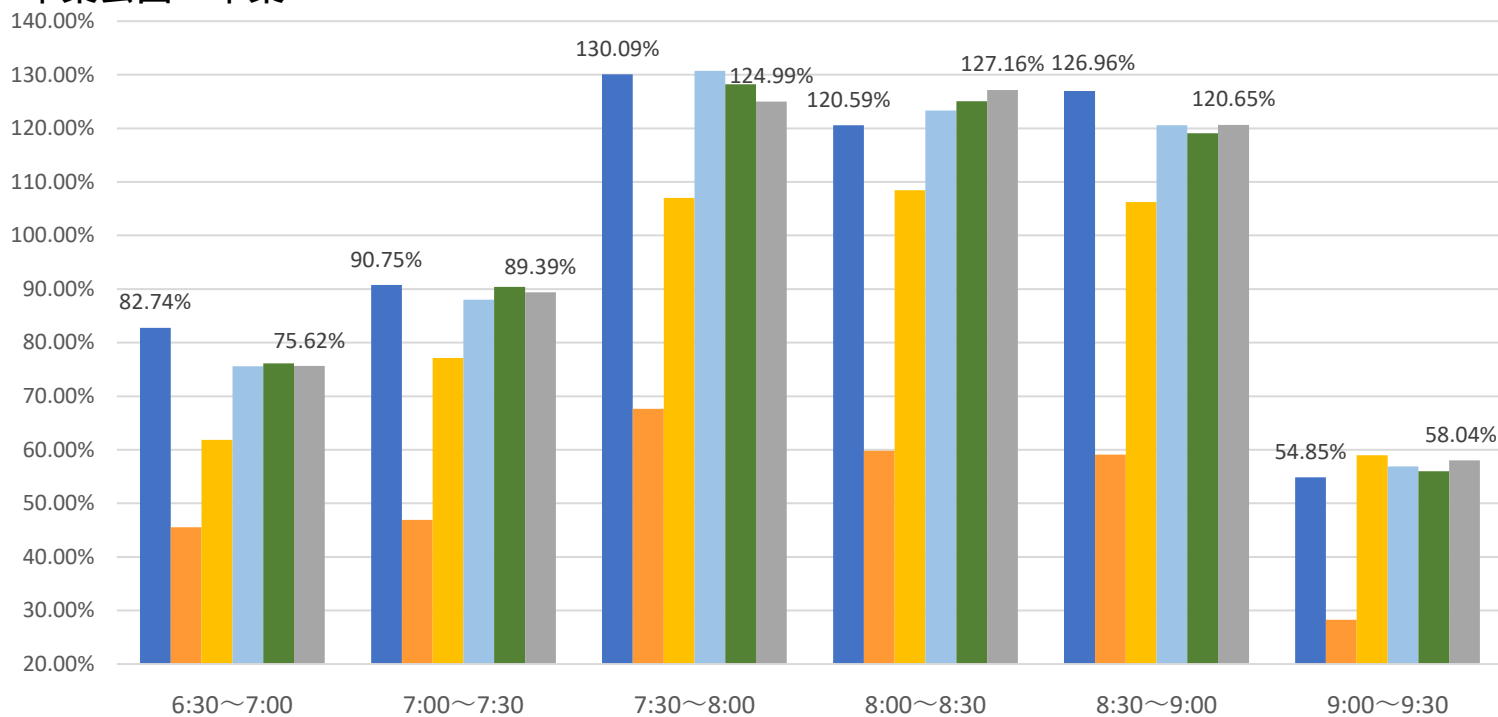

## 最新の混雑率（12月11日～12月15日）

### 桜木→都賀

2020年

■ 1月20日

2023年

■ 4月13日～17日

■ 11月20日～11月24日

■ 11月27日～12月1日

■ 12月4日～12月8日