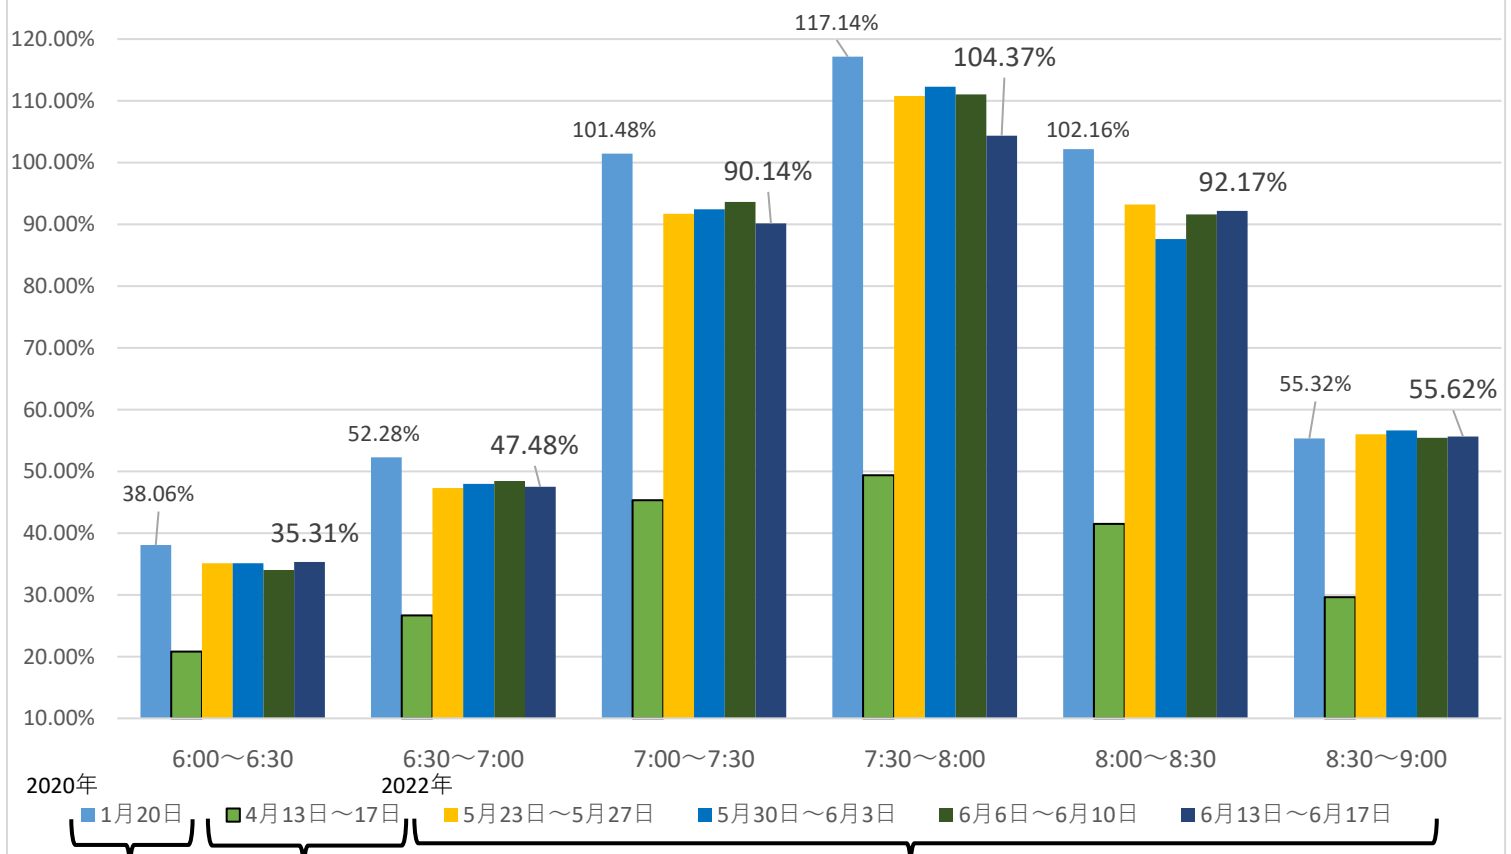

最新の混雑率 (2022.6.13~6.17)

千葉公園→千葉

桜木→都賀

感染症 緊急事態宣言
流行前 (第1回) 発出後

最新4週間

現在、7:30~8:00前後の列車が非常に混雑しております。ご利用の際は、ラッシュ時間帯を避けたオフピークでのご利用をお願いするとともに、マスクの着用や会話を控えていただくなどのご配慮に加え、車内換気のための窓開けにご協力くださいますようお願い申し上げます。