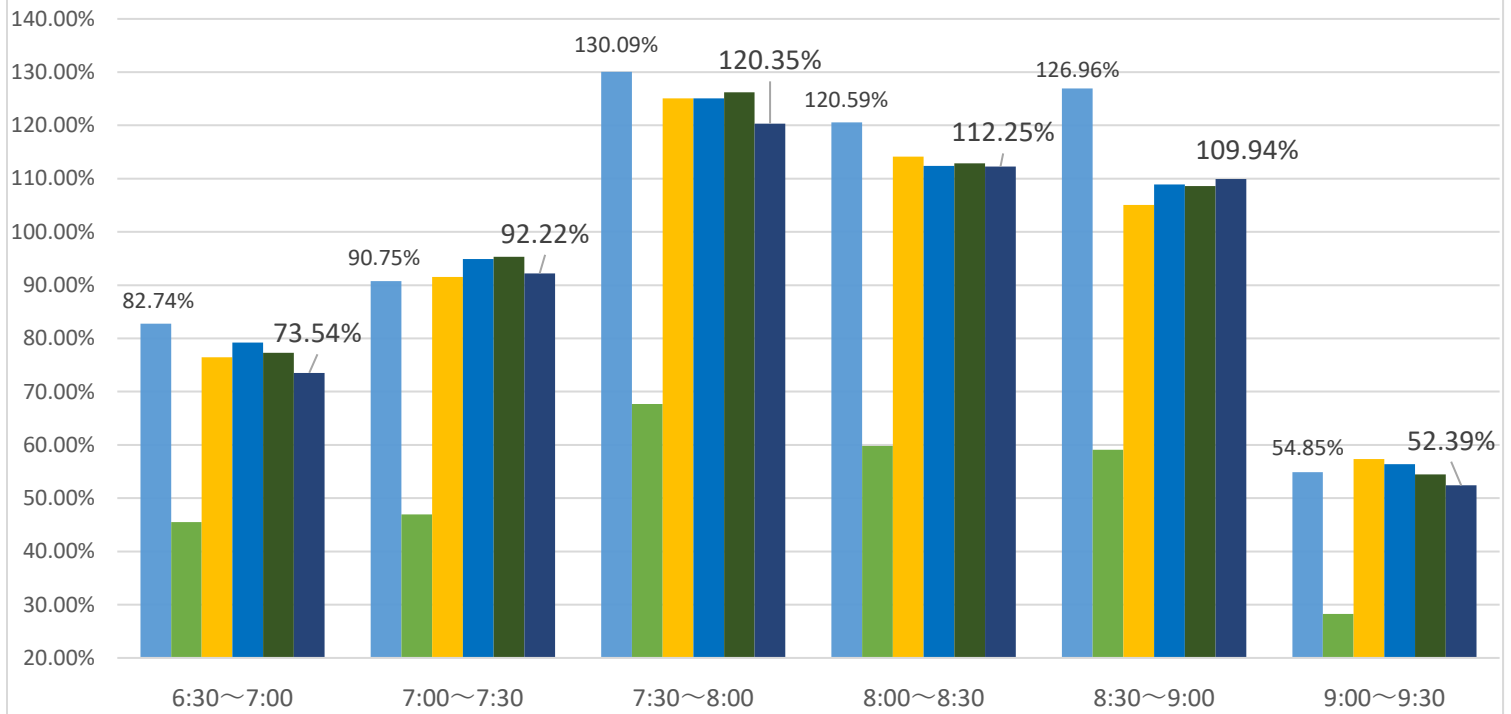

最新の混雑率 (2022.6.13~6.17)

千葉公園→千葉

桜木→都賀

感染症 緊急事態宣言
流行前 (第1回) 発出後

最新4週間

現在、7:30~8:00前後の列車が非常に混雑しております。ご利用の際は、ラッシュ時間帯を避けたオフピークでのご利用をお願いするとともに、マスクの着用や会話を控えていただくなどのご配慮に加え、車内換気のための窓開けにご協力くださいますようお願い申し上げます。