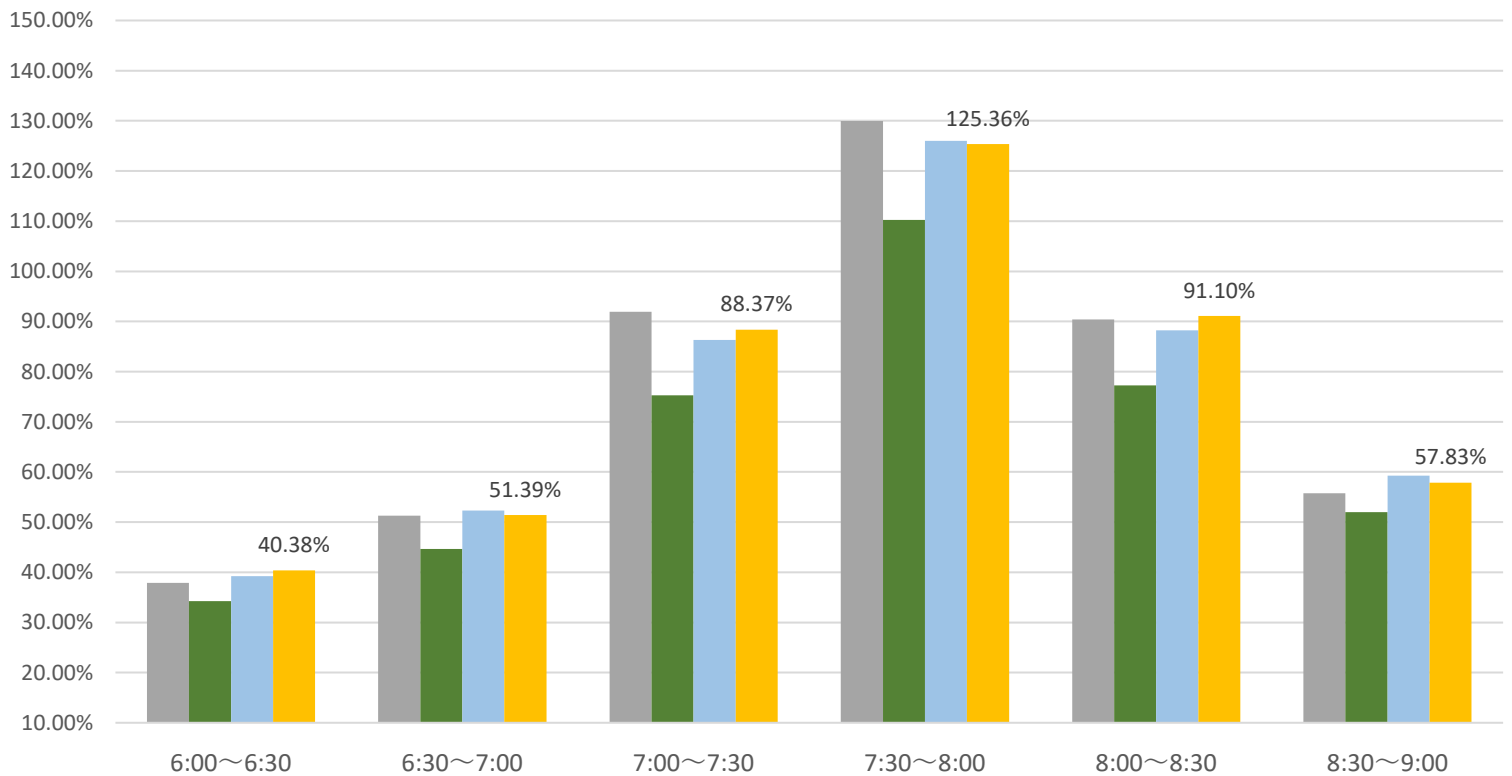

最新の混雑率（11月17日～11月21日）

千葉公園→千葉

桜木→都賀

2025年

■ 10月27日～10月31日

■ 11月3日～11月7日

■ 11月10日～11月14日

■ 11月17日～11月21日