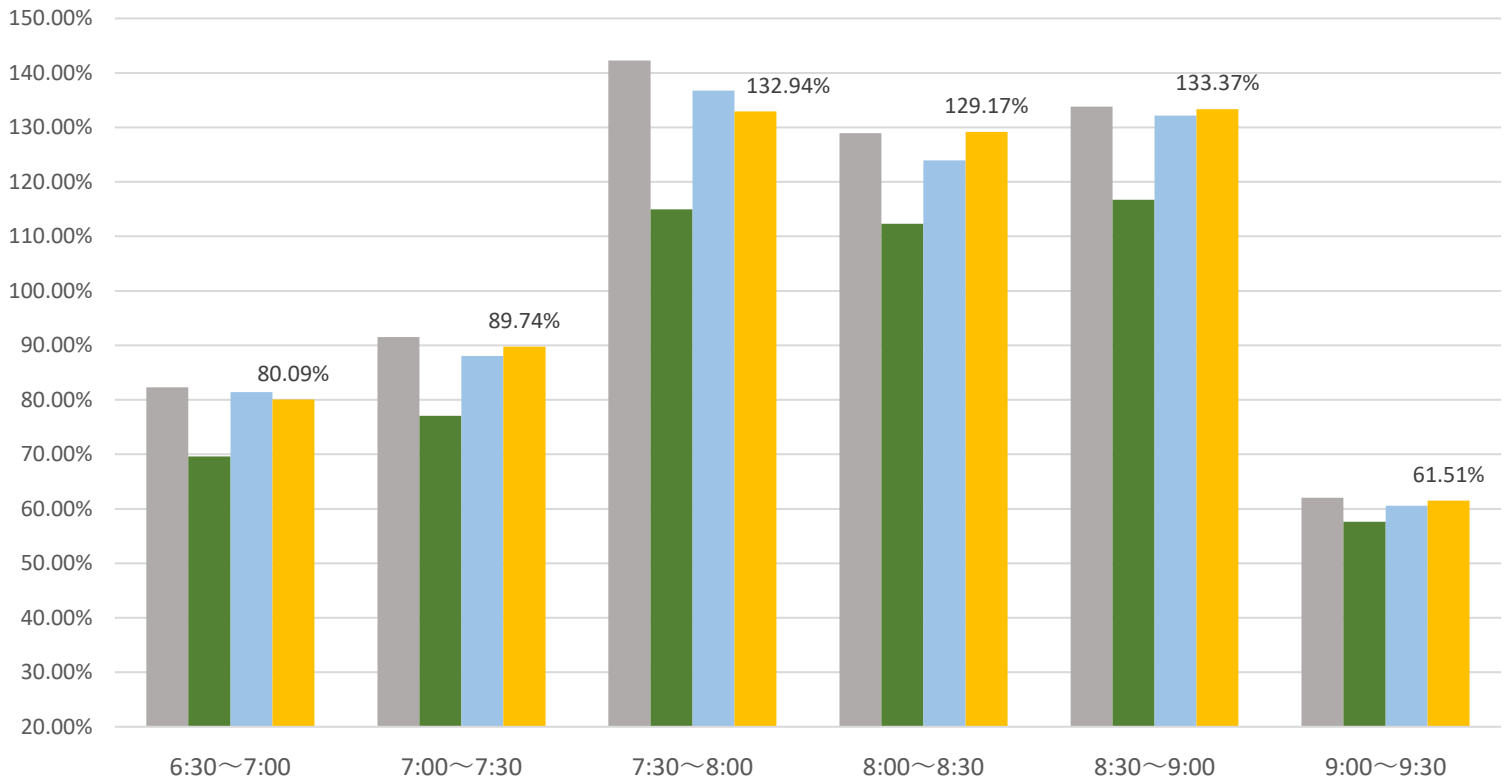

最新の混雑率（11月17日～11月21日）

千葉公園→千葉

桜木→都賀

2025年

■ 10月27日～10月31日

■ 11月3日～11月7日

■ 11月10日～11月14日

■ 11月17日～11月21日