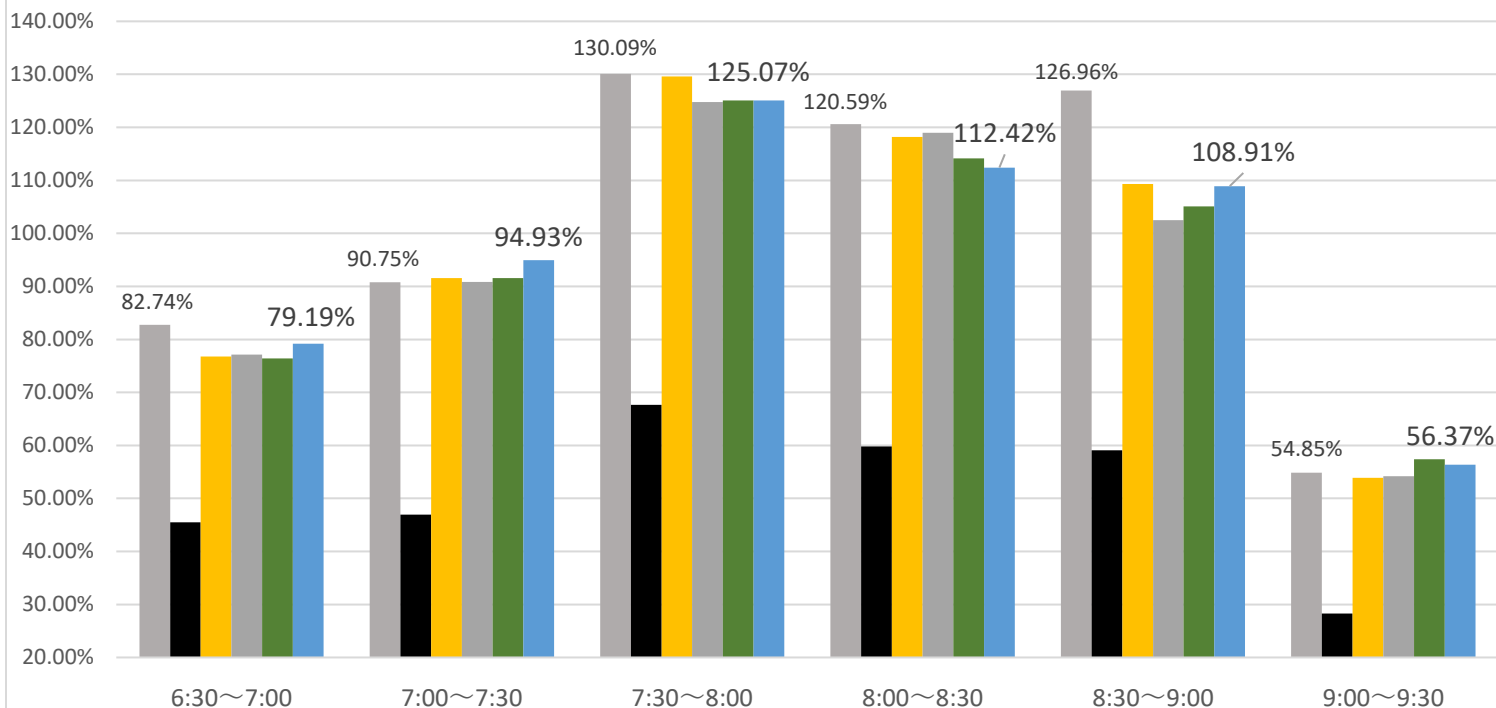

最新の混雑率（2022.5.30～6.3）

千葉公園→千葉

桜木→都賀

感染症
流行前

緊急事態宣言
(第1回) 発出後

最新4週間

現在、7:30～8:00前後の列車が非常に混雑しております。ご利用の際は、ラッシュ時間帯を避けたオフピークでのご利用をお願いするとともに、マスクの着用や会話を控えていただくなどのご配慮に加え、車内換気のための窓開けにご協力くださいますようお願い申し上げます。