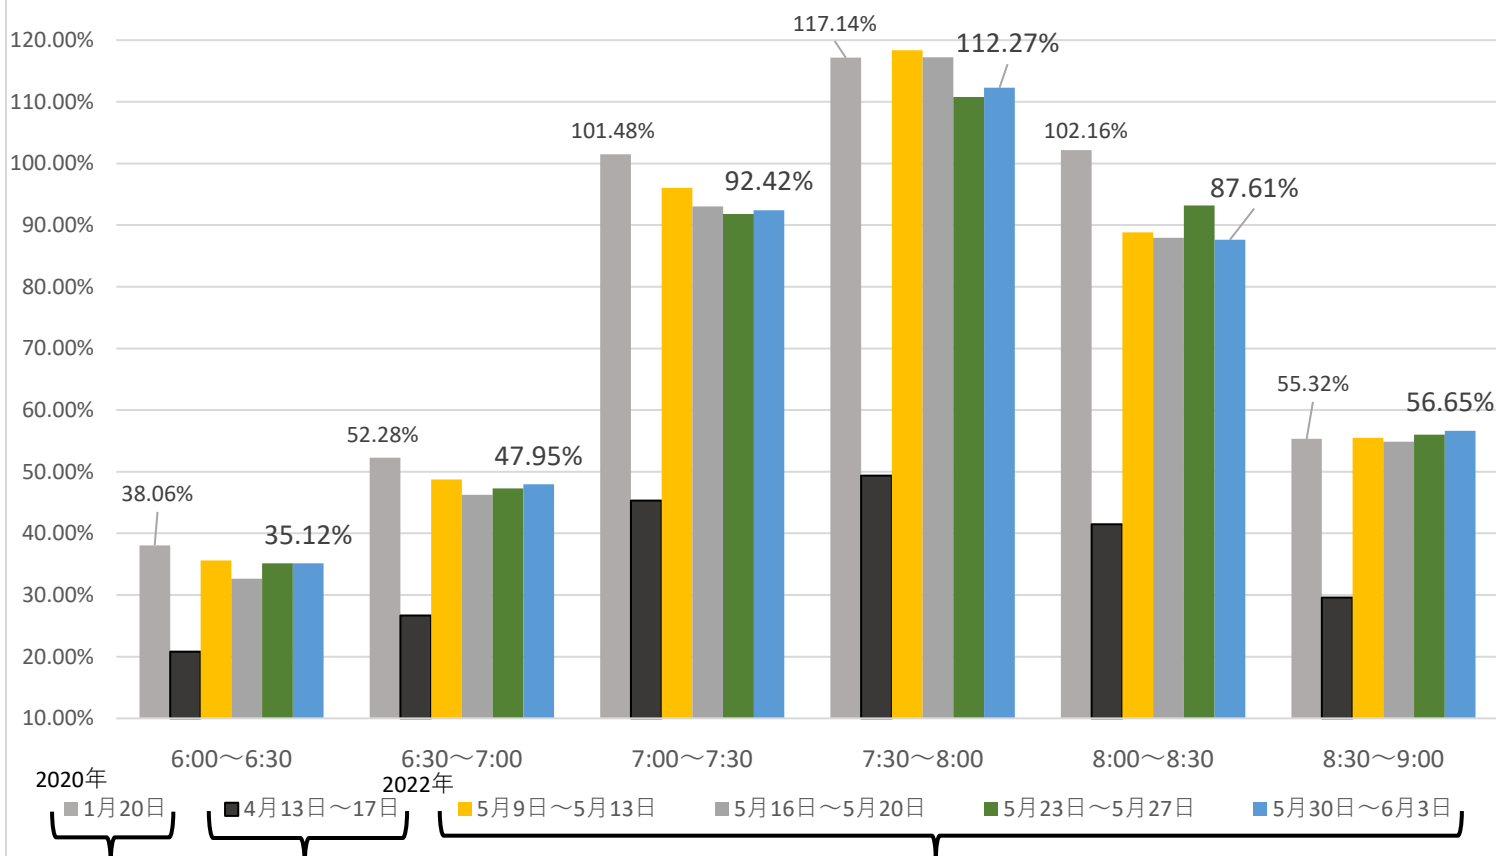

最新の混雑率（2022.5.30～6.3）

千葉公園→千葉

桜木→都賀

感染症
流行前

緊急事態宣言
(第1回) 発出後

最新4週間

現在、7:30～8:00前後の列車が非常に混雑しております。ご利用の際は、ラッシュ時間帯を避けたオフピークでのご利用をお願いするとともに、マスクの着用や会話を控えていただくなどのご配慮に加え、車内換気のための窓開けにご協力くださいますようお願い申し上げます。