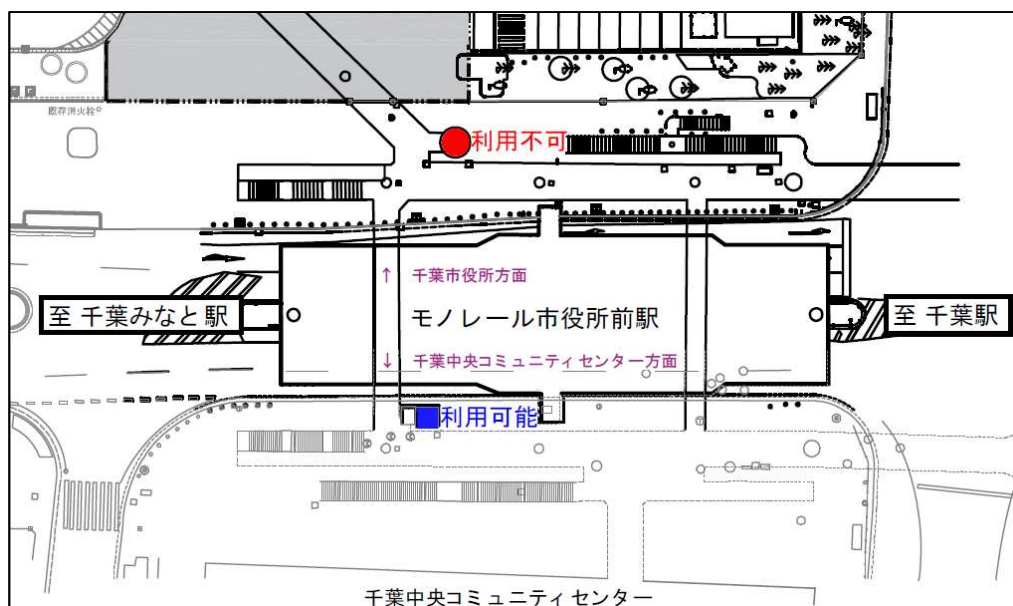

### 停止期間

令和5年 7月18日(火)22時 ~ 7月19日(水) 6時

8月 1日(火)22時 ~ 8月 2日(水) 6時

8月 2日(水)22時 ~ 8月 3日(木) 6時

8月 3日(木)22時 ~ 8月 4日(金) 6時

8月 7日(月)22時 ~ 8月 8日(火)14時

※令和6年1月以降もエレベータの運転停止となる期間がございます。日程が決まり次第お知らせいたします。

お問い合わせ