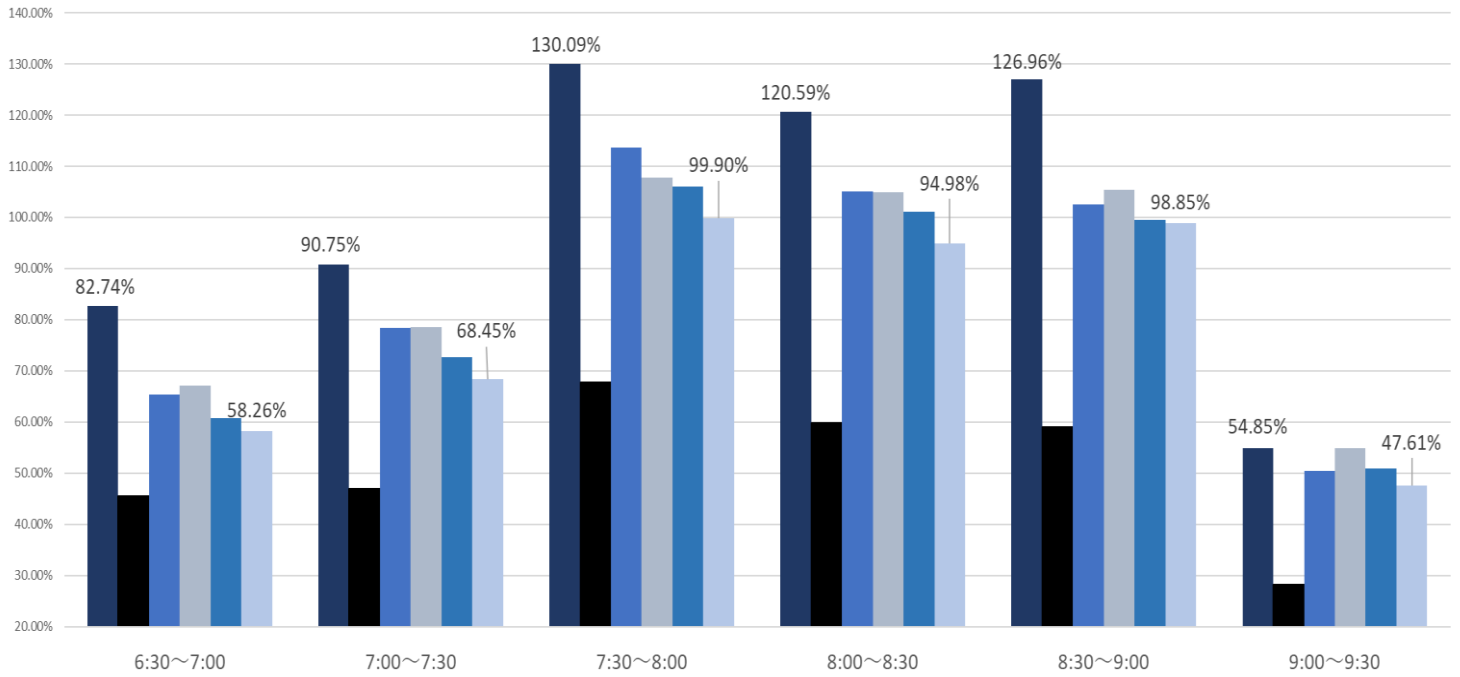

最新の混雑率 (2021.8.2~8.6)

千葉公園→千葉

桜木→都賀

2020年

2021年

■ 1月20日 ■ 4月13日~17日 ■ 7月12日~7月16日 ■ 7月19日~7月21日 ■ 7月26日~7月30日 ■ 8月2日~8月6日

感染症 緊急事態宣言
流行前 (第1回) 発出後

最新4週間