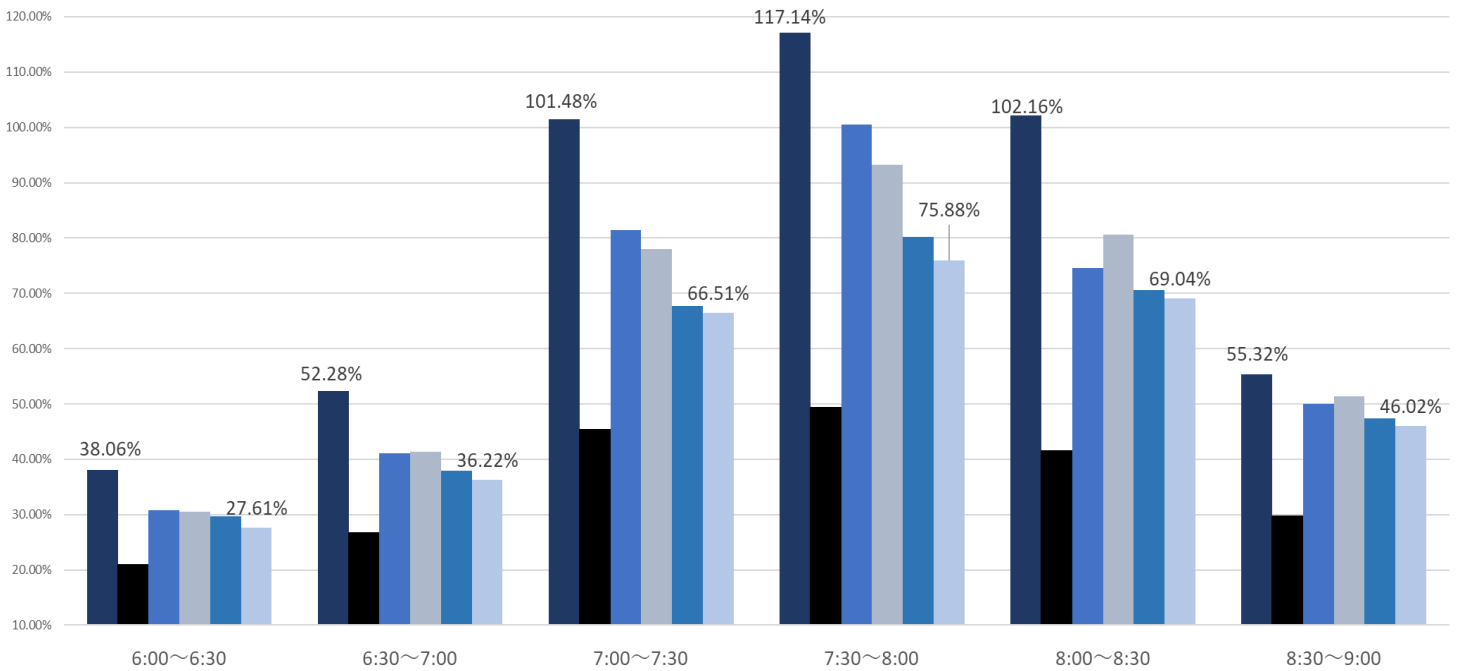

最新の混雑率 (2021.8.2~8.6)

千葉公園→千葉

桜木→都賀

2020年

2021年

■ 1月20日 ■ 4月13日~17日 ■ 7月12日~7月16日 ■ 7月19日~7月21日 ■ 7月26日~7月30日 ■ 8月2日~8月6日

感染症 緊急事態宣言
流行前 (第1回) 発出後

最新4週間