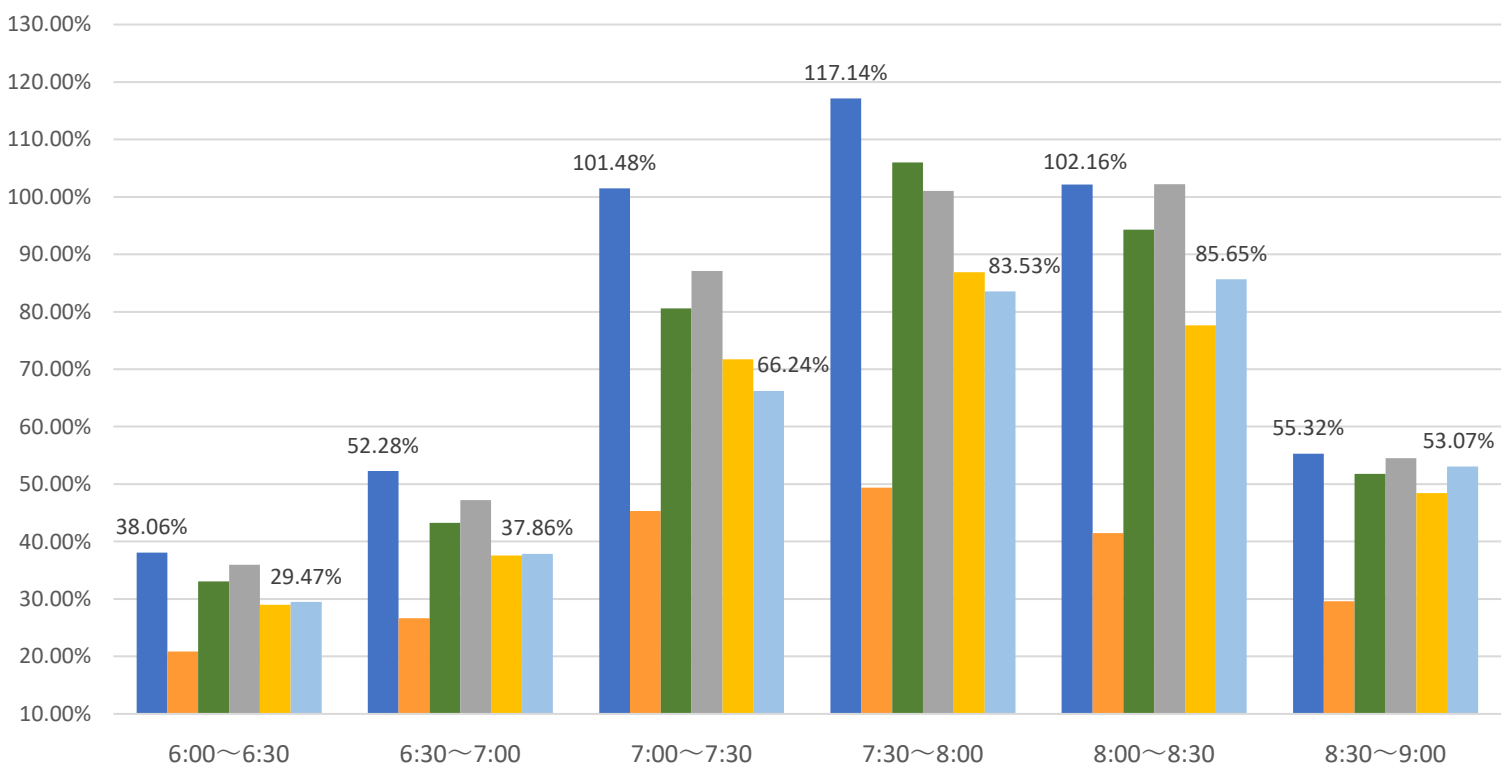

最新の混雑率（2月19日～2月23日）

千葉公園→千葉

桜木→都賀

2020年

■ 1月20日

2023年

■ 4月13日～17日

■ 1月29日～2月2日

■ 2月5日～2月9日

■ 2月12日～2月16日

■ 2月19日～2月23日

感染症
流行前

緊急事態宣言
(第1回) 発出後

最新4週間