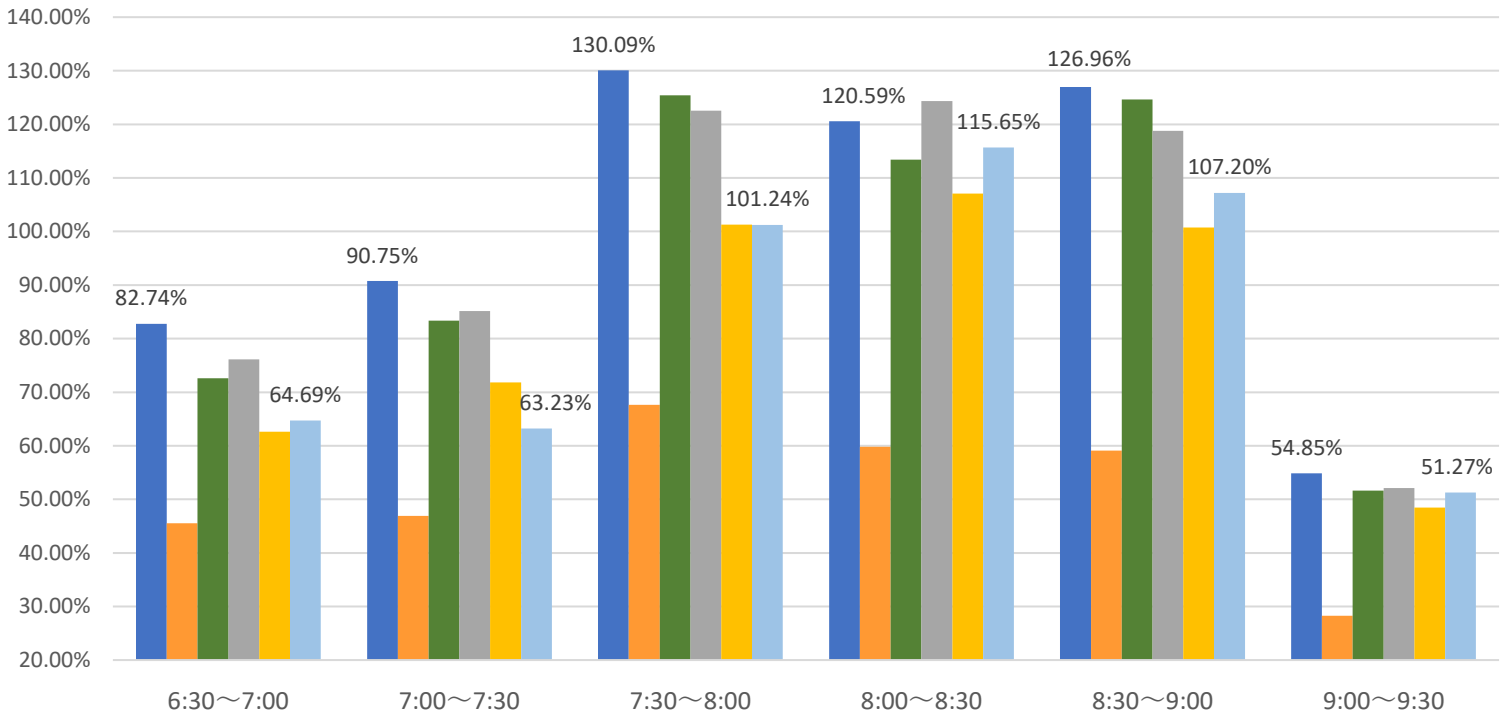

最新の混雑率（2月19日～2月23日）

千葉公園→千葉

桜木→都賀

2020年

■ 1月20日

2023年

■ 4月13日～17日

■ 1月29日～2月2日

■ 2月5日～2月9日

■ 2月12日～2月16日

■ 2月19日～2月23日

感染症
流行前

緊急事態宣言
(第1回) 発出後

最新4週間