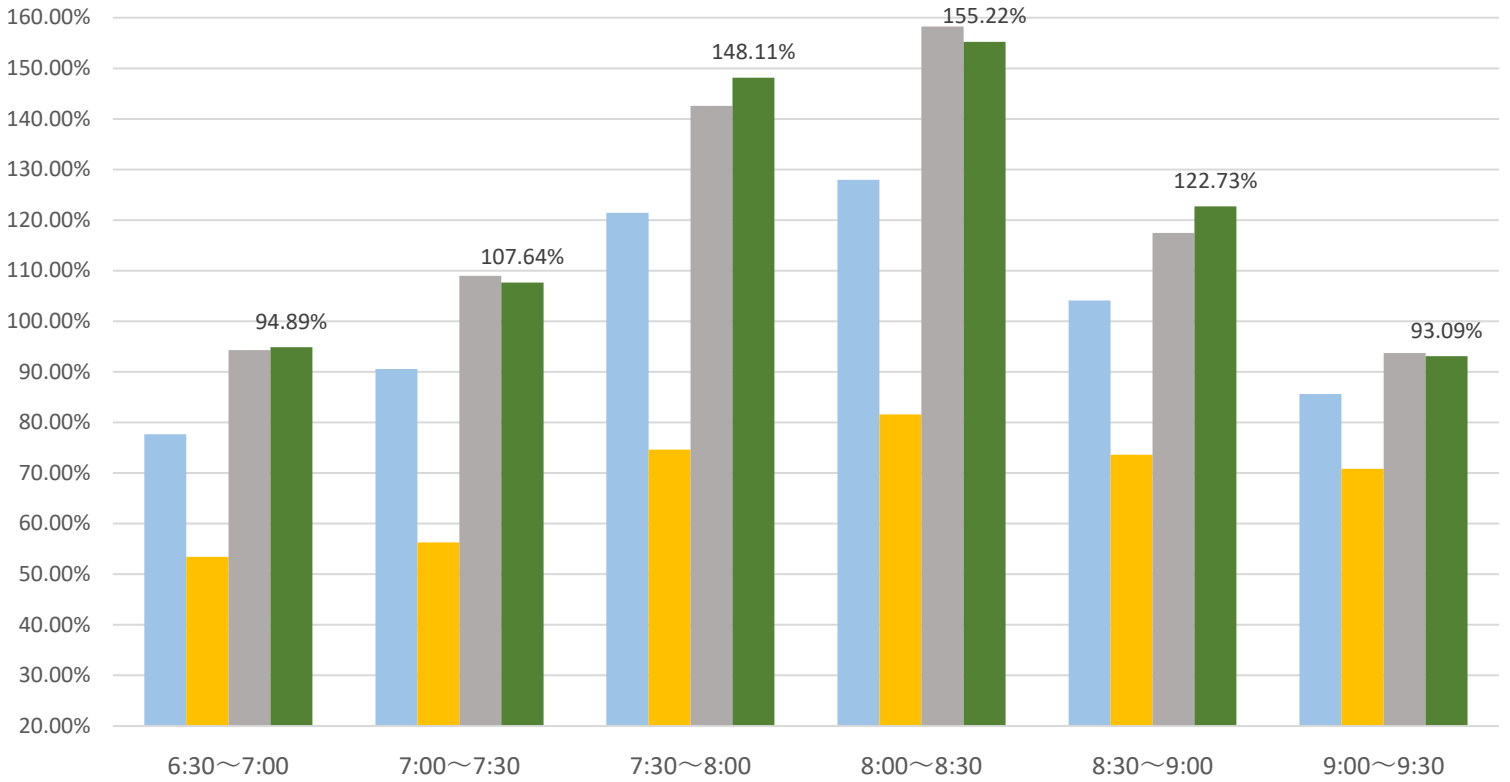

最新の混雑率（5月18日～5月22日）

千葉公園→千葉