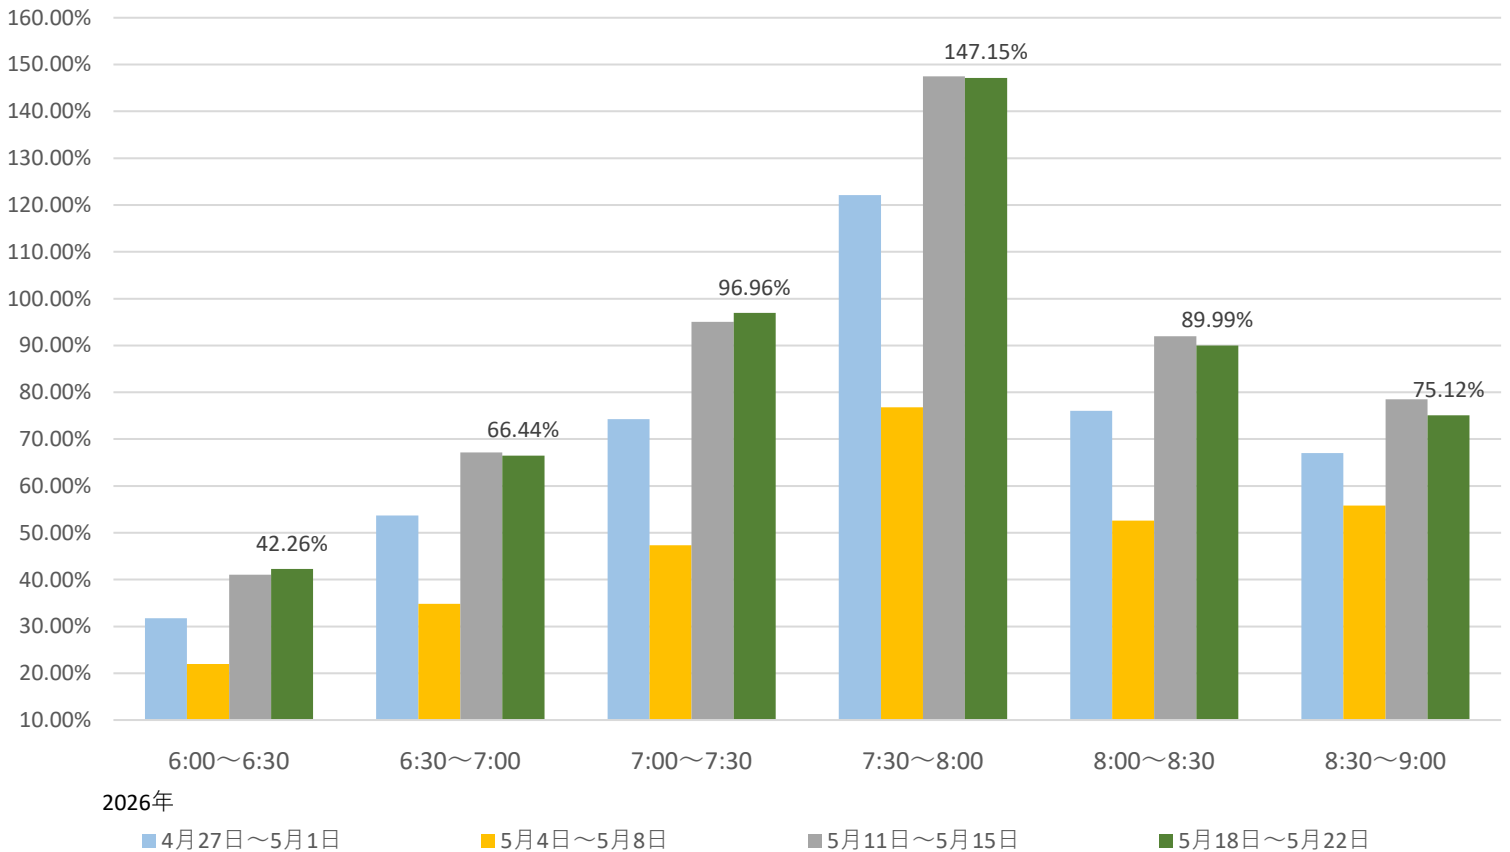

桜木→都賀

上記のグラフは、改札の通過人員から計算した時間帯別の平均混雑率であり、各列車・各車両の混雑率ではありません。