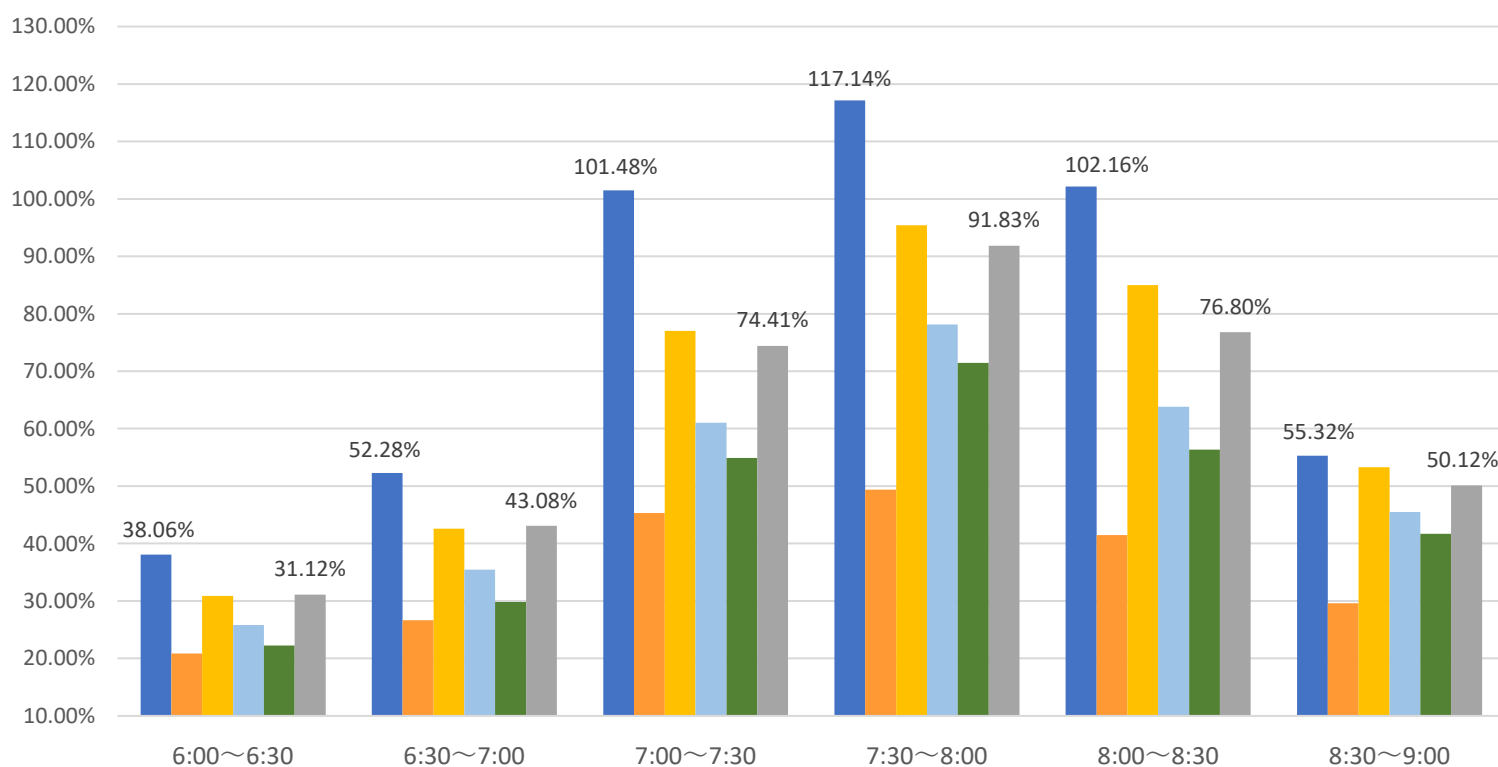

最新の混雑率（8月21日～8月25日）

千葉公園→千葉

桜木→都賀

2020年

■ 1月20日

2023年

■ 4月13日～17日

■ 7月31日～8月4日

■ 8月7日～8月11日

■ 8月14日～8月18日

■ 8月21日～8月25日

感染症
流行前

緊急事態宣言
(第1回) 発出後

最新4週間