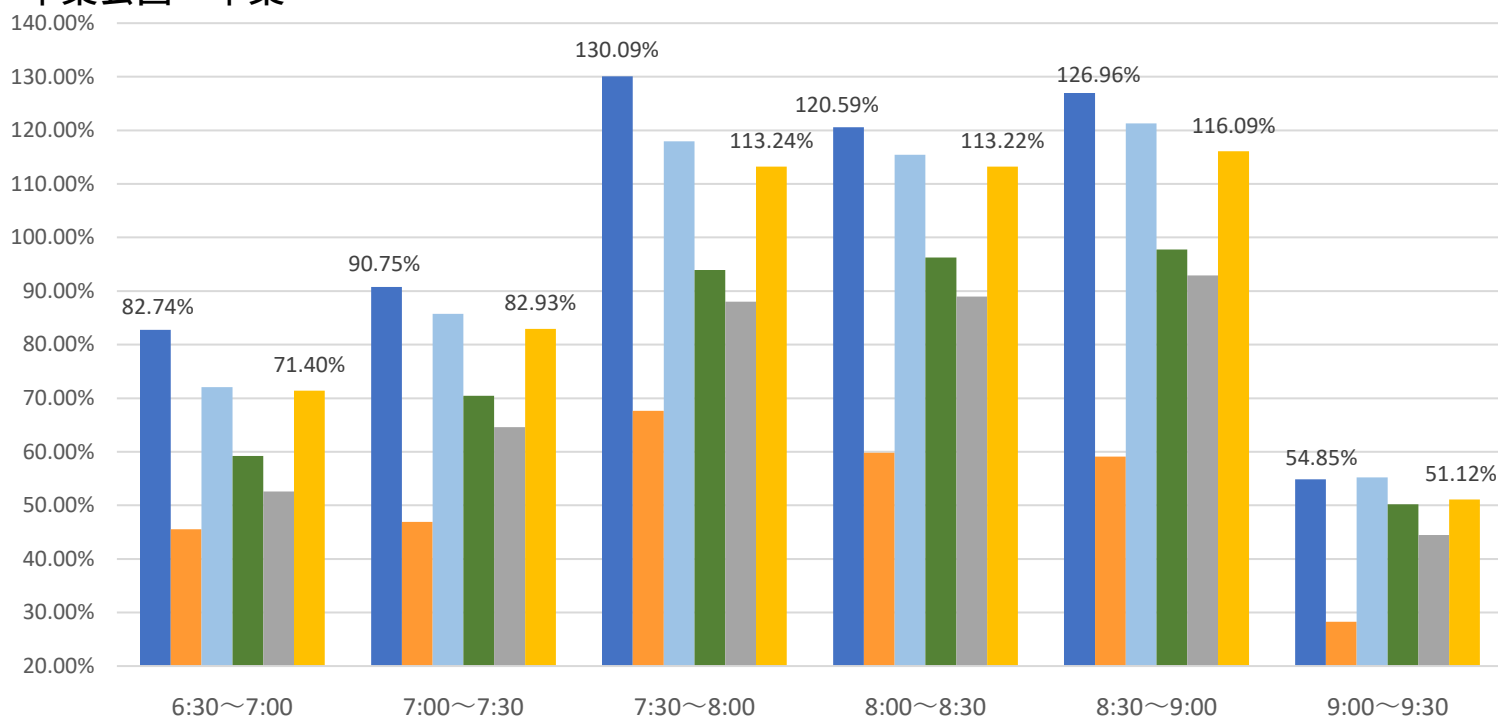

最新の混雑率（8月21日～8月25日）

千葉公園→千葉

桜木→都賀

2020年

■ 1月20日

2023年

■ 4月13日～17日

■ 7月31日～8月4日

■ 8月7日～8月11日

■ 8月14日～8月18日

■ 8月21日～8月25日

感染症
流行前

緊急事態宣言
(第1回) 発出後

最新4週間