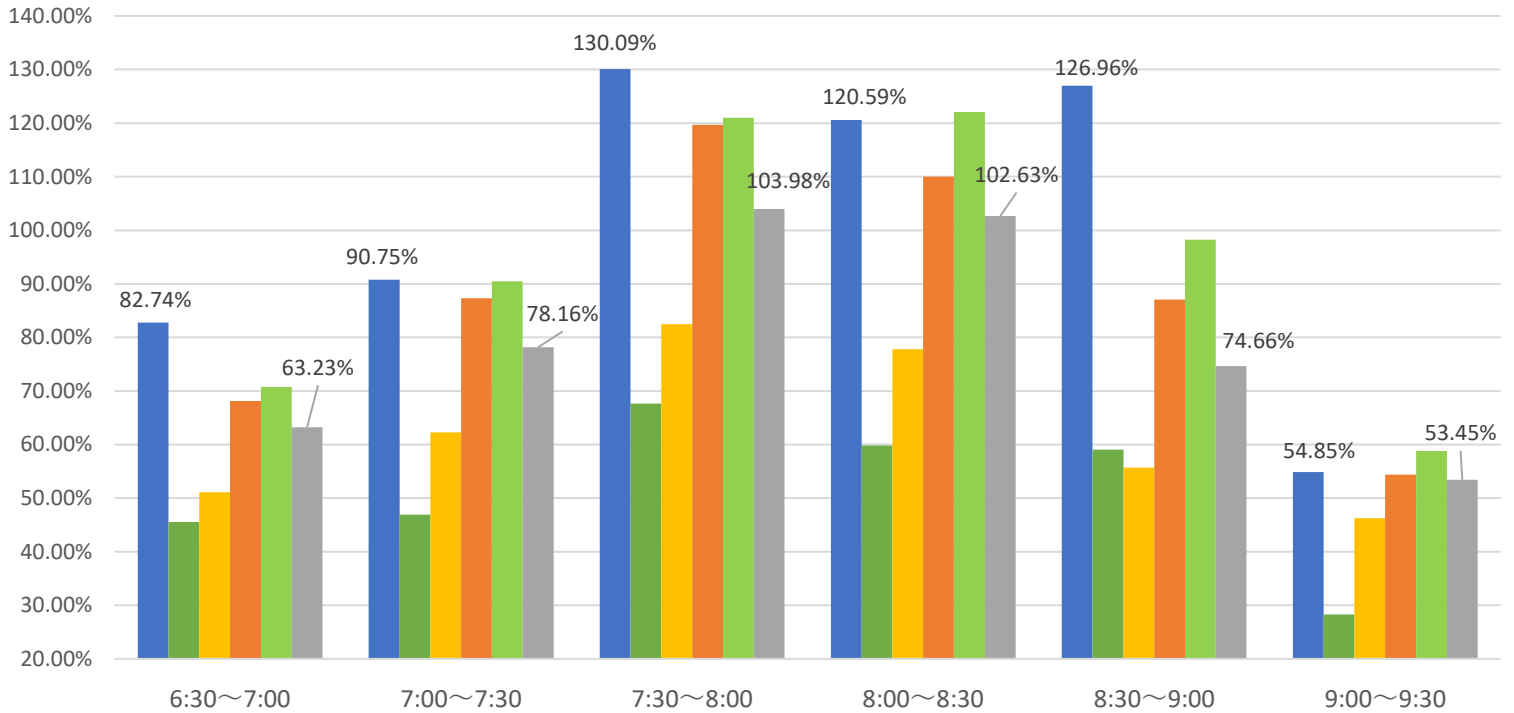

最新の混雑率（2022.10.10～10.14）

千葉公園→千葉