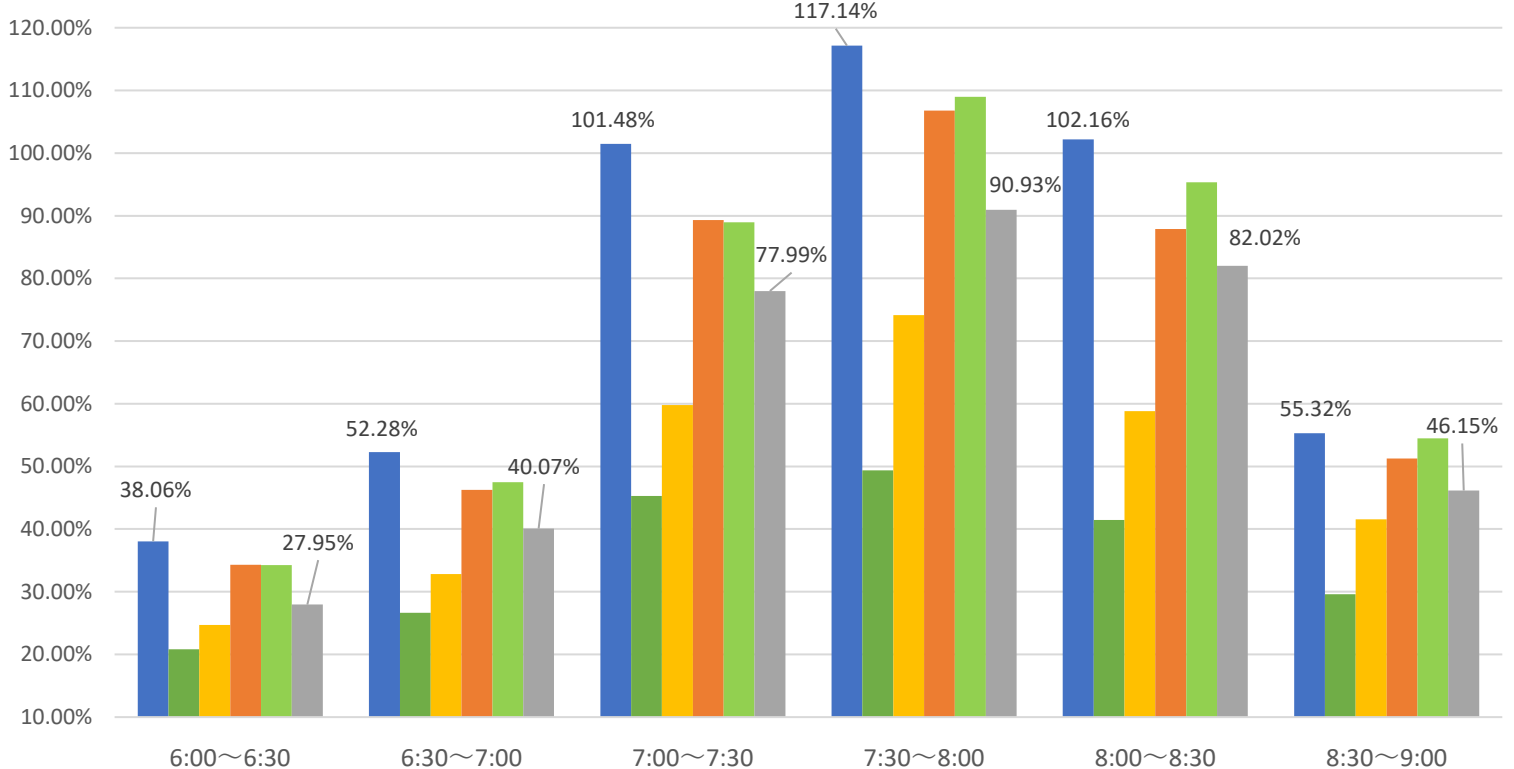

桜木→都賀

ご利用の際は、ラッシュ時間帯を避けたオフピークでのご利用をお願いするとともに、マスクの着用や会話を控えていただくなどのご配慮をお願いします。

また、車内換気のための窓開けを行っておりますのでご理解のほどお願い申し上げます。