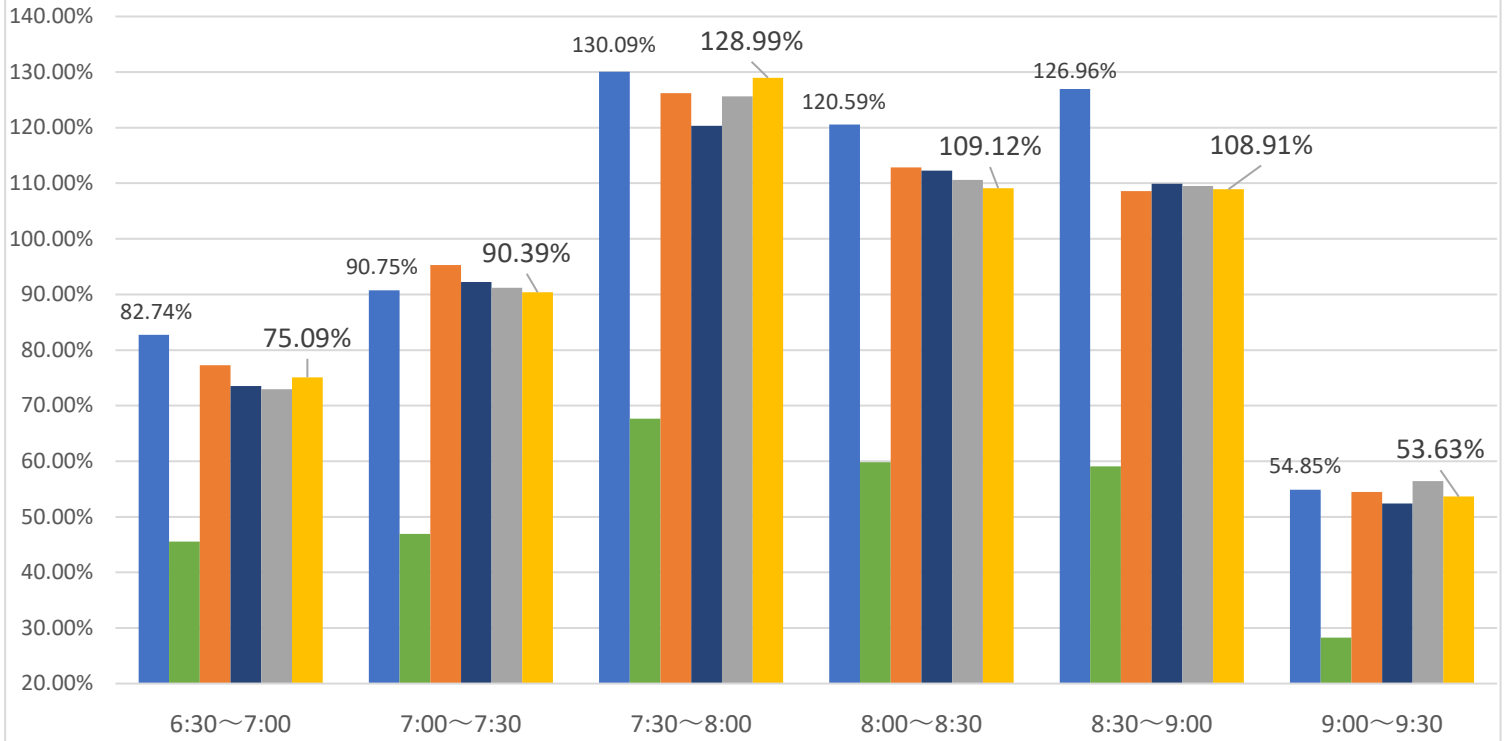

千葉公園→千葉

桜木→都賀

現在、7:30~8:00前後の列車が非常に混雑しております。ご利用の際は、ラッシュ時間帯を避けたオフピークでのご利用をお願いするとともに、マスクの着用や会話を控えていただくなどのご配慮に加え、車内換気のための窓開けにご協力くださいますようお願い申し上げます。