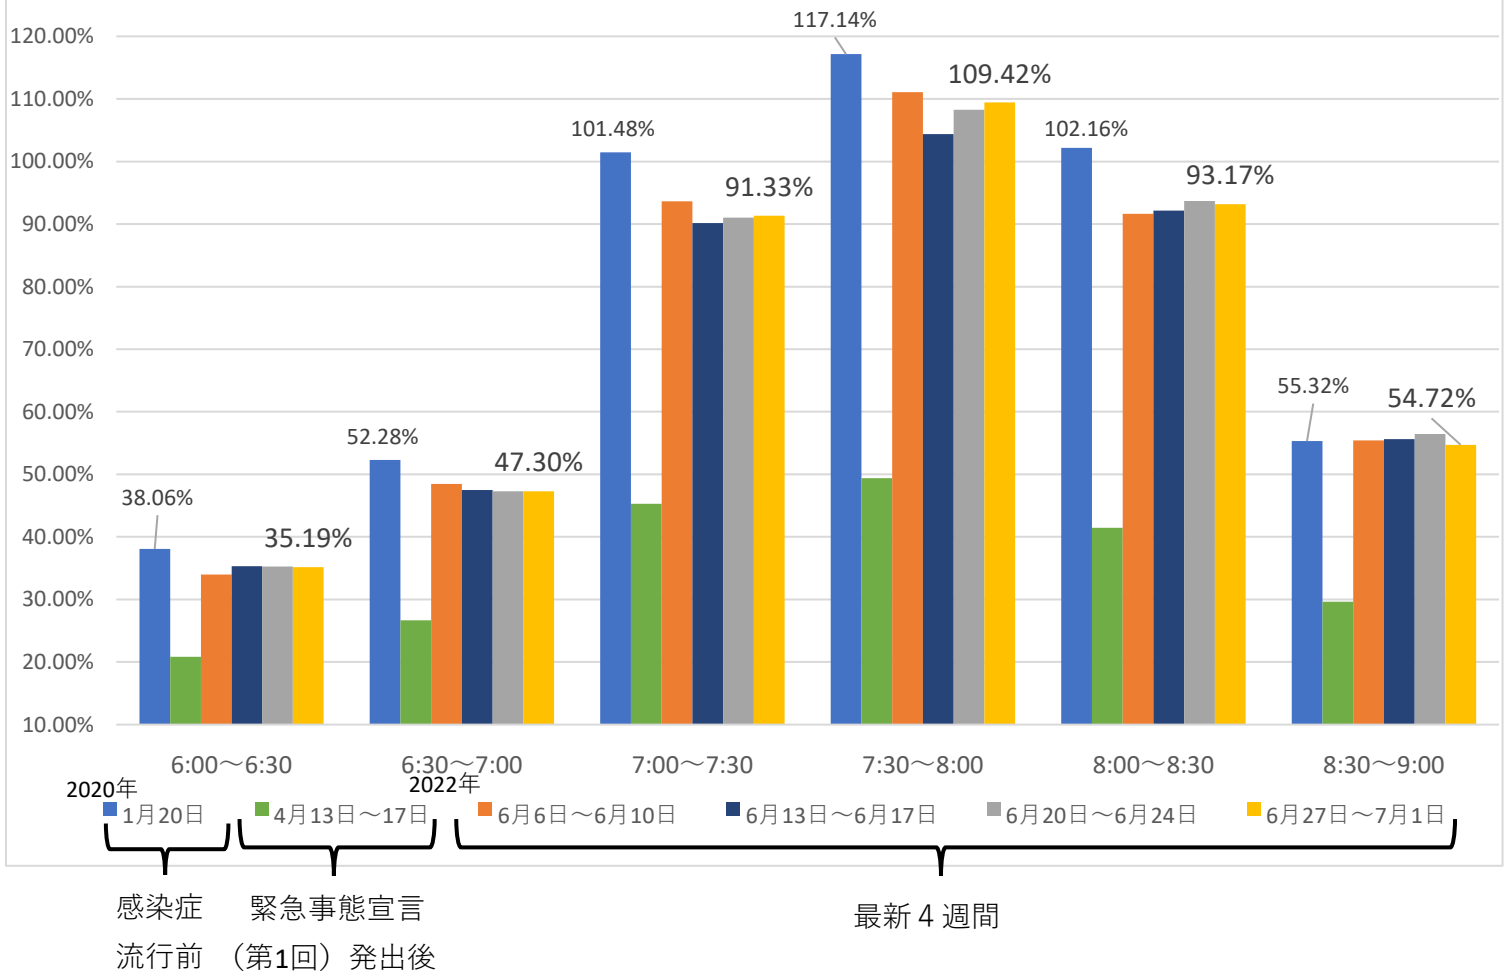

千葉公園→千葉

桜木→都賀

現在、7:30~8:00前後の列車が非常に混雑しております。ご利用の際は、ラッシュ時間帯を避けたオフピークでのご利用をお願いするとともに、マスクの着用や会話を控えていただくなどのご配慮に加え、車内換気のための窓開けにご協力くださいますようお願い申し上げます。